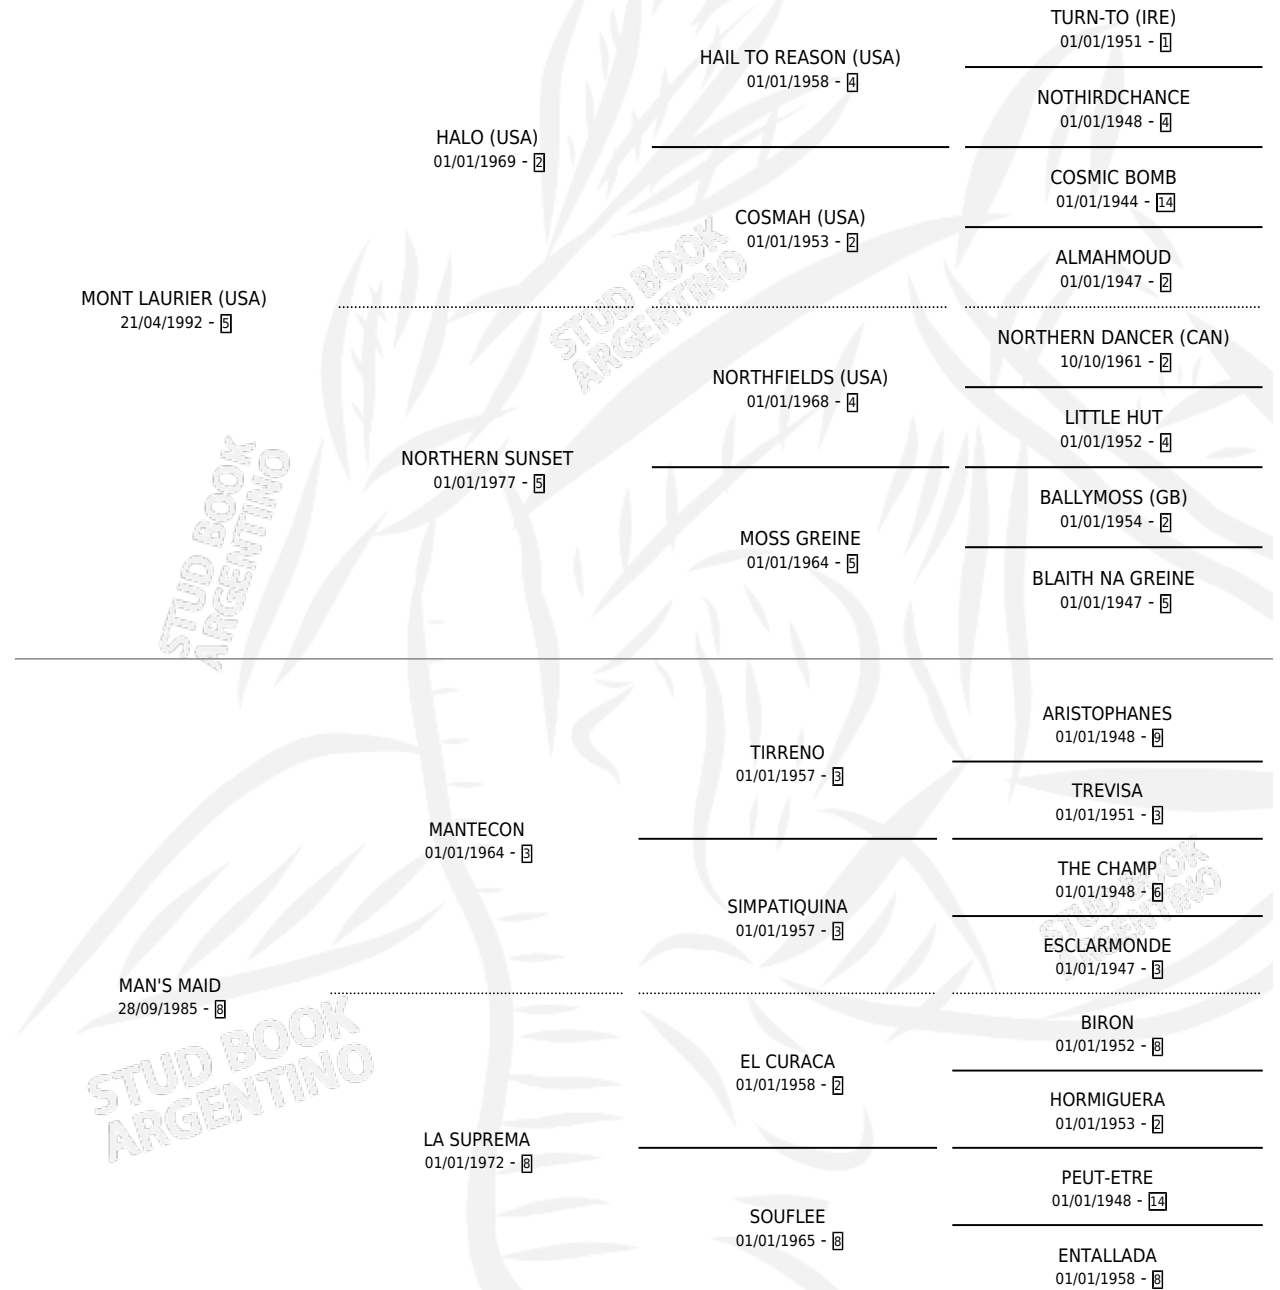

MADLY

por **MONT LAURIER (USA)** y **MAN'S MAID** por **MANTECON**

Argentina · Hembra · Alazan · SP · 21/10/2005
Familia 8-j · Volumen 39

ESTADO

TIPIFICACIÓN SANGUÍNEA	X
TIPIFICACIÓN POR ADN	X
PASAPORTE	X
IDENTIFICACIÓN POR MICROCHIP	X
REPRODUCTOR	X

Lugar de nacimiento: Dilu

Criador: Dilu

PEDIGREE