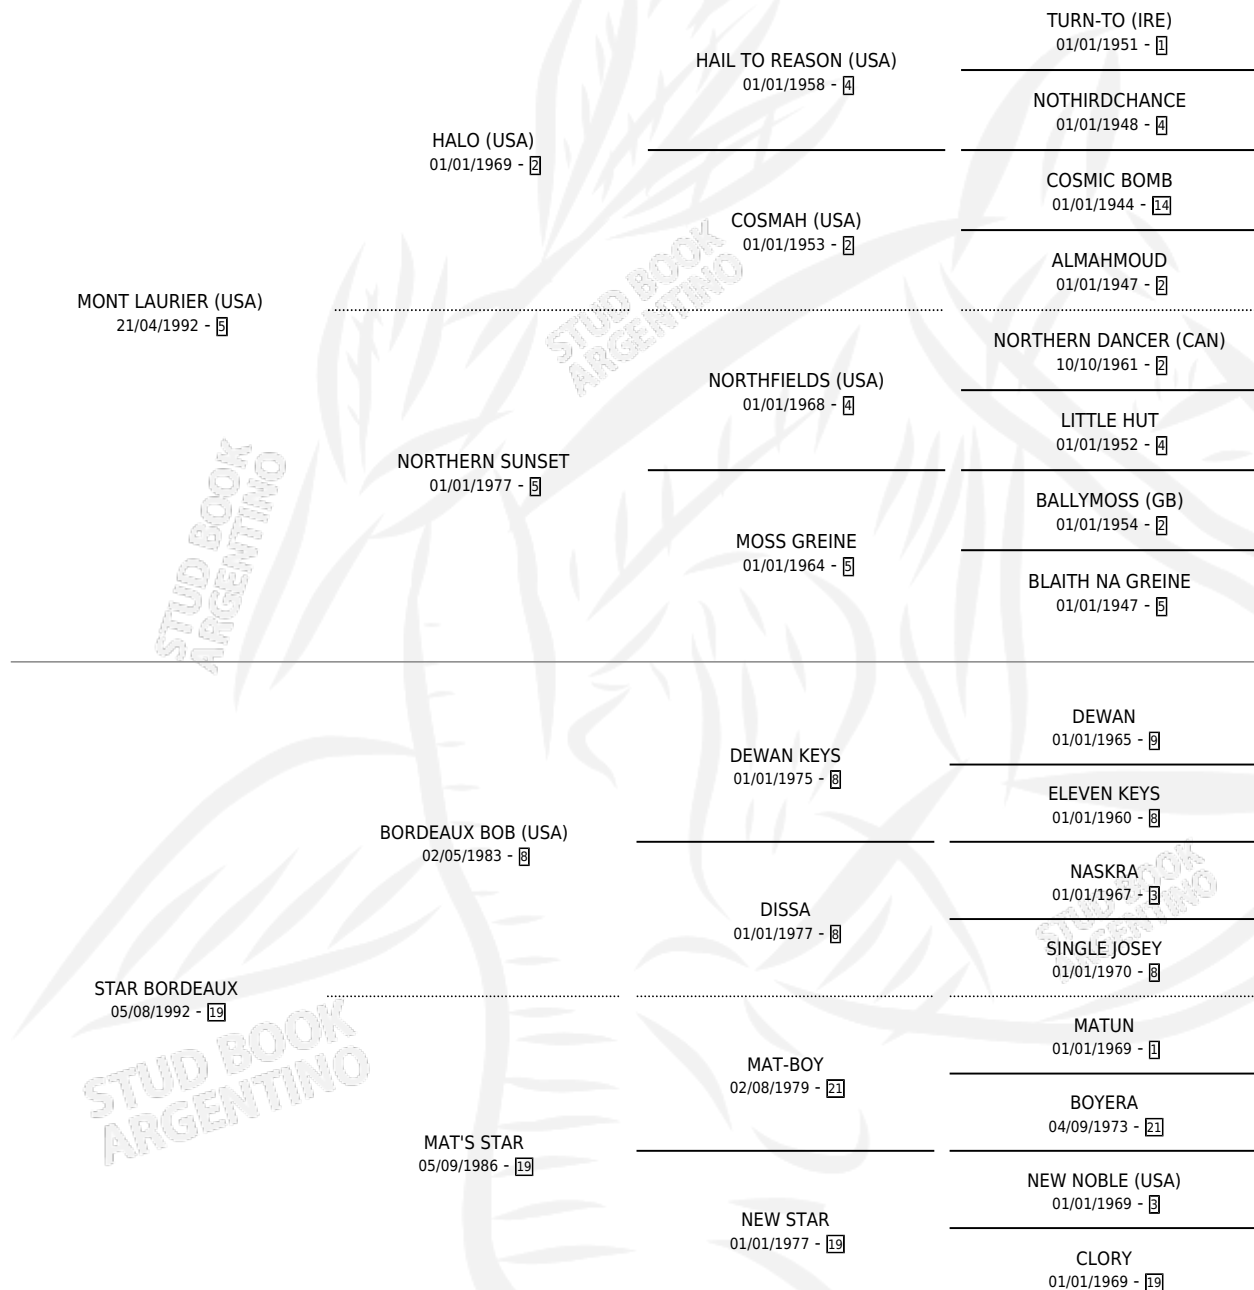

HIGHWAY STAR

por **MONT LAURIER (USA)** y **STAR BORDEAUX** por **BORDEAUX BOB (USA)**

Argentina · Hembra · Zaino · SP · 05/10/2005
Familia 19 · Volumen 39

ESTADO

TIPIFICACIÓN SANGUÍNEA	X
TIPIFICACIÓN POR ADN	✓
PASAPORTE	✓
IDENTIFICACIÓN POR MICROCHIP	X
REPRODUCTOR	✓

Lugar de nacimiento: Dilu
Criador: Dilu

~

HIJOS

	MACHOS	HEMBRAS
5 NACIERON	4	1
1 CORRIERON	1	0

SIN ACTUACIONES

PEDIGREE