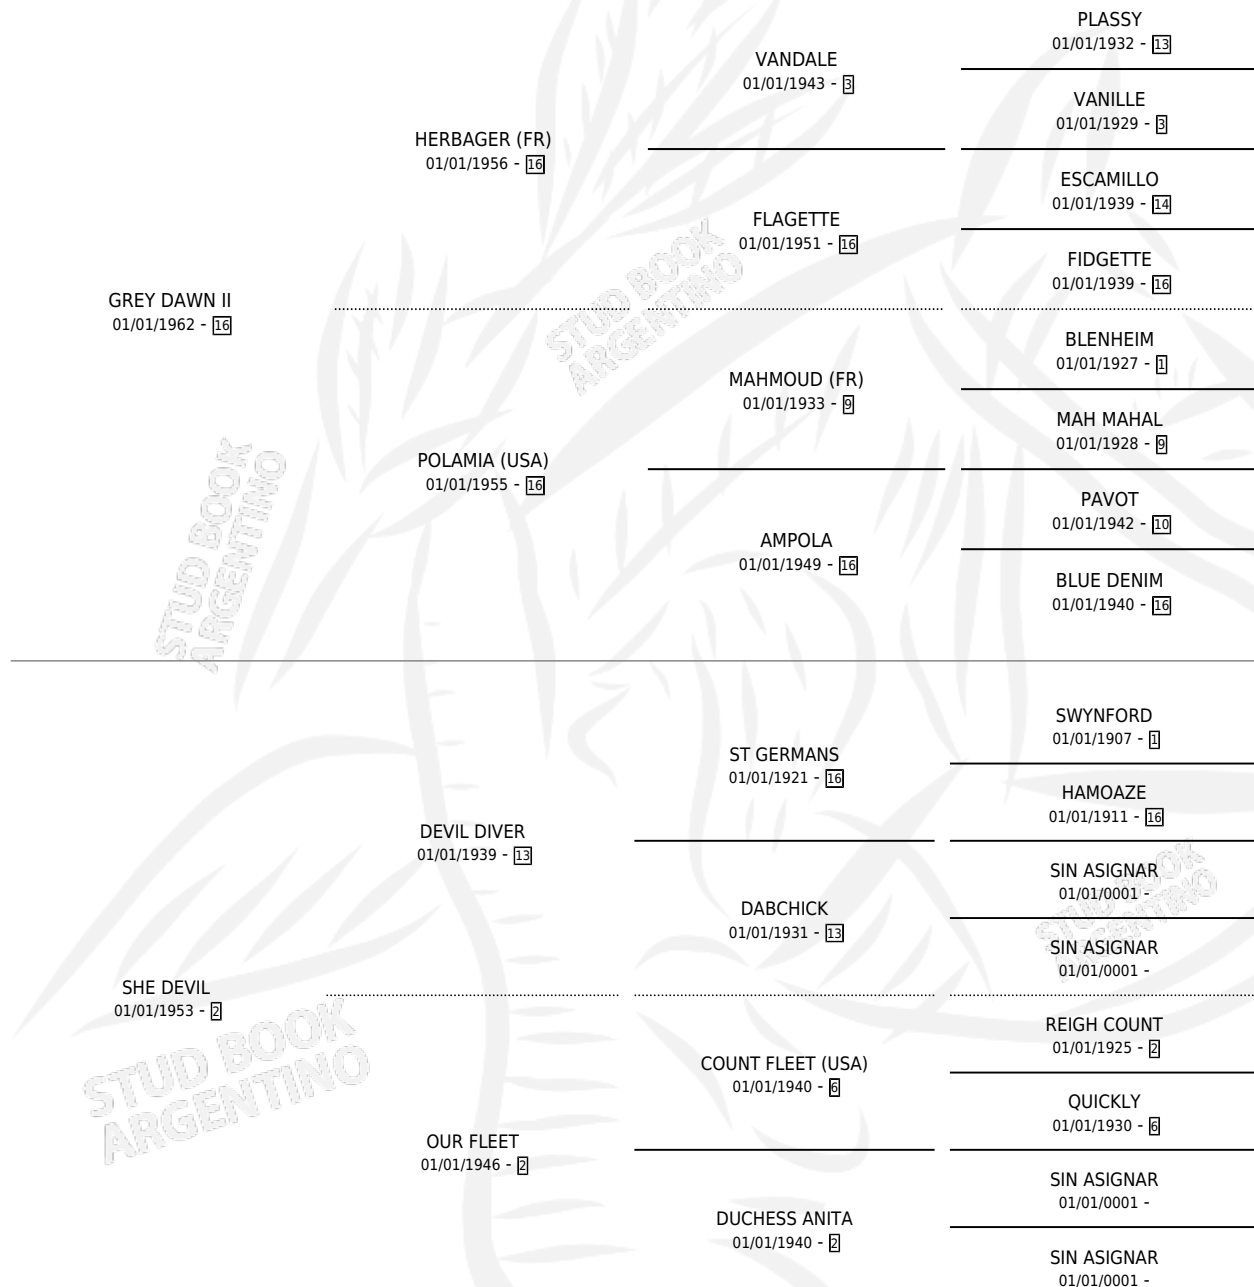

DEVILISH EARLY

por GREY DAWN II y SHE DEVIL por DEVIL DIVER

Argentina · Hembra · Tordillo · SP · 01/01/1968
Familia 2-j · Volumen 26

ESTADO

TIPIFICACIÓN SANGUÍNEA	X
TIPIFICACIÓN POR ADN	X
PASAPORTE	X
IDENTIFICACIÓN POR MICROCHIP	X
REPRODUCTOR	X

Lugar de nacimiento: Campo particular

Criador: Sin dato

~

HIJOS

	MACHOS	HEMBRAS
2 NACIERON	0	2
2 CORRIERON	0	2
2 GANARON	0	2
0 GANADORES CL	0 GANADORES GR	0 GANADORES G1

PEDIGREE

DEVILISH EARLY

Datos oficiales del Stud Book Argentino