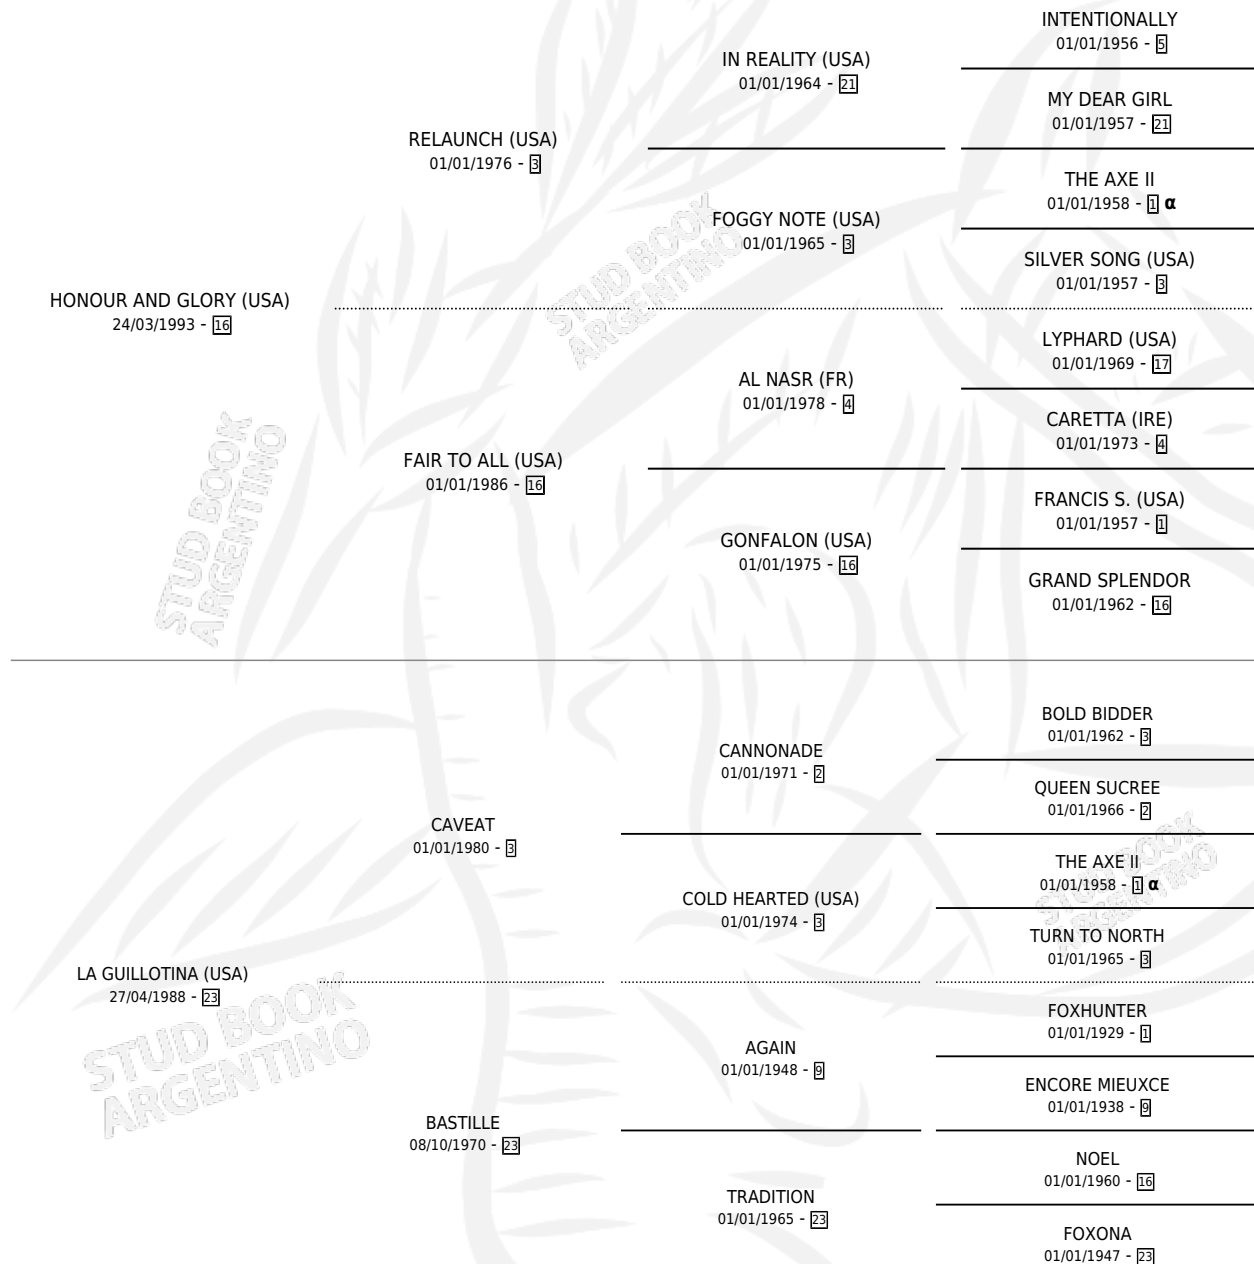

PISCO DE HONOR

por HONOUR AND GLORY (USA) y LA GUILLOTINA (USA)
por CAVEAT

Argentina · Macho · Zaino Negro · SP · 29/10/2005
Familia 23-a · Volumen 39

ESTADO

TIPIFICACIÓN SANGUÍNEA	X
TIPIFICACIÓN POR ADN	✓
PASAPORTE	X
IDENTIFICACIÓN POR MICROCHIP	X
REPRODUCTOR	X

Lugar de nacimiento: De La Pomme

Criador: De La Pomme

PEDIGREE

INBREEDING : α

CAMPAÑA

Solo carreras oficiales de Argentina

POR EDAD

EDAD	CC	1°	2°	3°	4°	5°	NP	CLC	CLG	CLCG1	CLGG1	IMPORTE	GANANCIA / CC
2 AÑOS	1	0	0	0	0	0	1	0	0	0	0	\$0	\$0
3 AÑOS	8	1	1	1	0	2	3	0	0	0	0	\$43,250	\$5,406
TOTALES	9	1	1	1	0	2	4	0	0	0	0	\$43,250	\$4,806
%		11.1%	11.1%	11.1%	0.0%	22.2%	44.4%	0.0%	0.0%	0.0%	0.0%		

Ganador en San Isidro - \$43,250, a los 3 años.

POR DISTANCIA

HIPODROMO	CC	1°	2°	3°	4°	5°	NP	CLC	CLG	CLCG1	CLGG1	IMPORTE
SAN ISIDRO	5	1	0	1	0	0	3	0	0	0	0	\$31,000
1400 MTS	3	0	0	0	0	0	3	0	0	0	0	\$0
1200 MTS	2	1	0	1	0	0	0	0	0	0	0	\$31,000
PALERMO	4	0	1	0	0	2	1	0	0	0	0	\$12,250
1400 MTS	2	0	0	0	0	1	1	0	0	0	0	\$1,750
1200 MTS	2	0	1	0	0	1	0	0	0	0	0	\$10,500