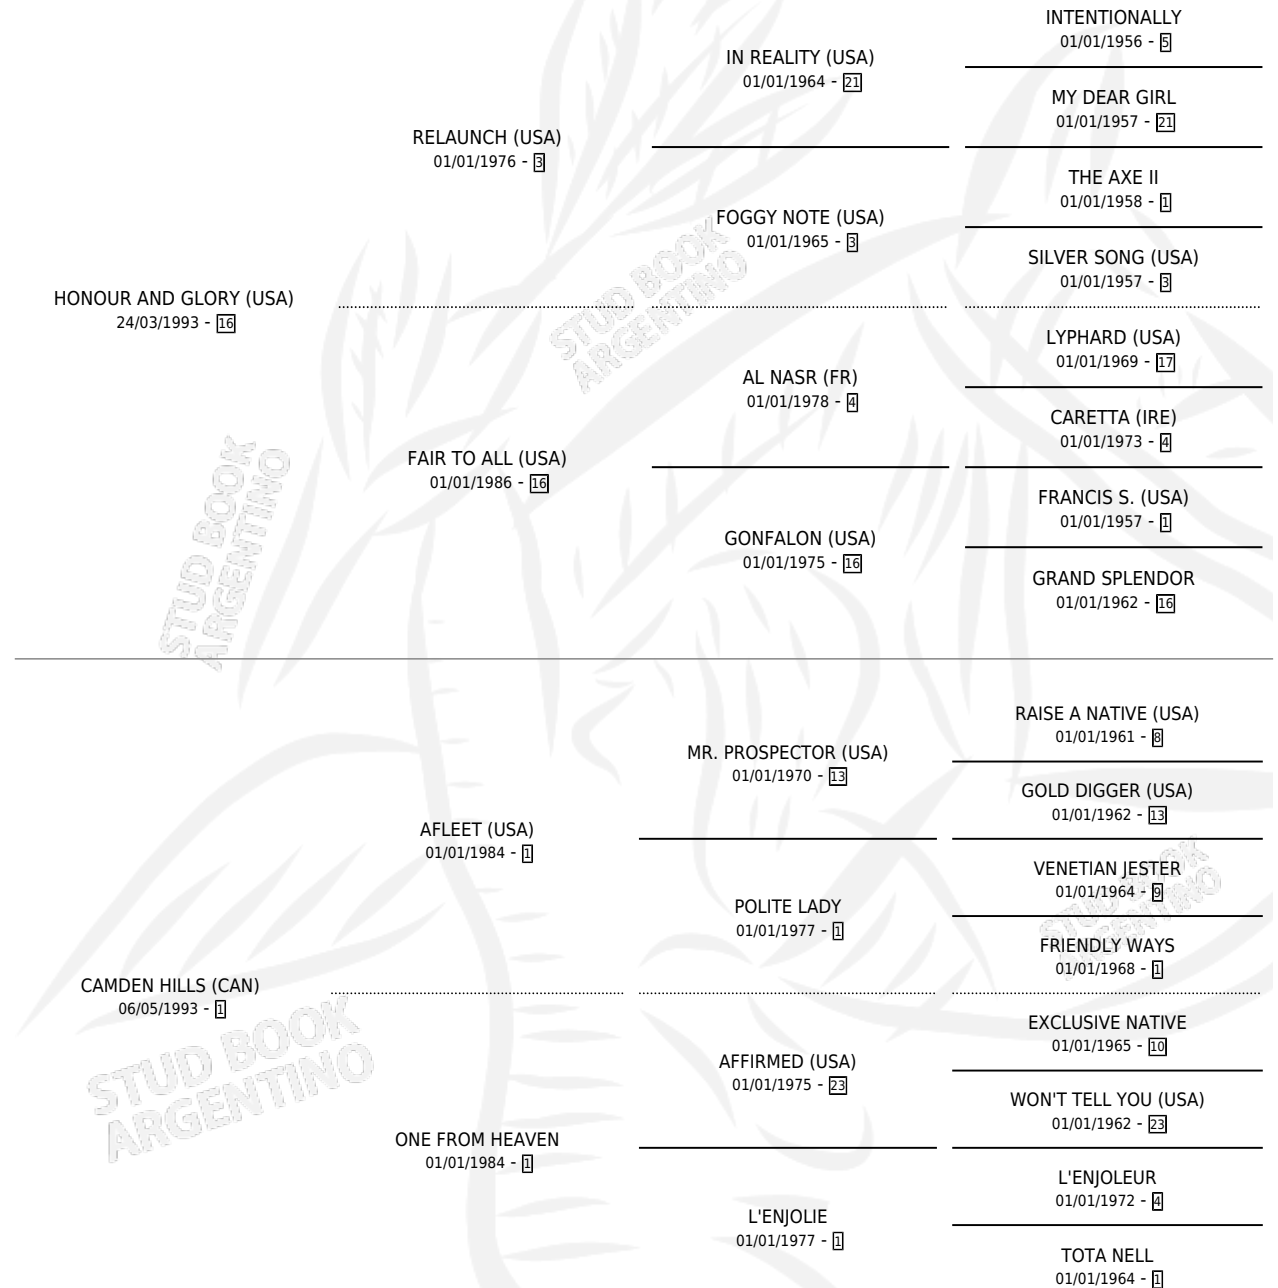

AFLEET GLORY

por HONOUR AND GLORY (USA) y CAMDEN HILLS (CAN)
por AFLEET (USA)

Argentina · Macho · Zaino Doradillo · SP · 30/10/2005
Familia 1 · Volumen 39

ESTADO

TIPIFICACIÓN SANGUÍNEA	X
TIPIFICACIÓN POR ADN	✓
PASAPORTE	X
IDENTIFICACIÓN POR MICROCHIP	X
REPRODUCTOR	X

Lugar de nacimiento: De La Pomme

Criador: De La Pomme

PEDIGREE

CAMPAÑA

Solo carreras oficiales de Argentina

POR EDAD

EDAD	CC	1°	2°	3°	4°	5°	NP	CLC	CLG	CLCG1	CLGG1	IMPORTE	GANANCIA / CC
3 AÑOS	6	0	0	1	2	1	2	0	0	0	0	\$12,250	\$2,042
4 AÑOS	13	3	3	2	0	1	4	0	0	0	0	\$106,550	\$8,196
5 AÑOS	6	0	1	1	1	0	3	0	0	0	0	\$14,050	\$2,342
6 AÑOS	7	1	4	1	0	0	1	0	0	0	0	\$60,790	\$8,684
7 AÑOS	2	0	0	0	1	0	1	0	0	0	0	\$2,300	\$1,150
TOTALES	34	4	8	5	4	2	11	0	0	0	0	\$195,940	\$5,763
%		11.8%	23.5%	14.7%	11.8%	5.9%	32.4%	0.0%	0.0%	0.0%	0.0%		