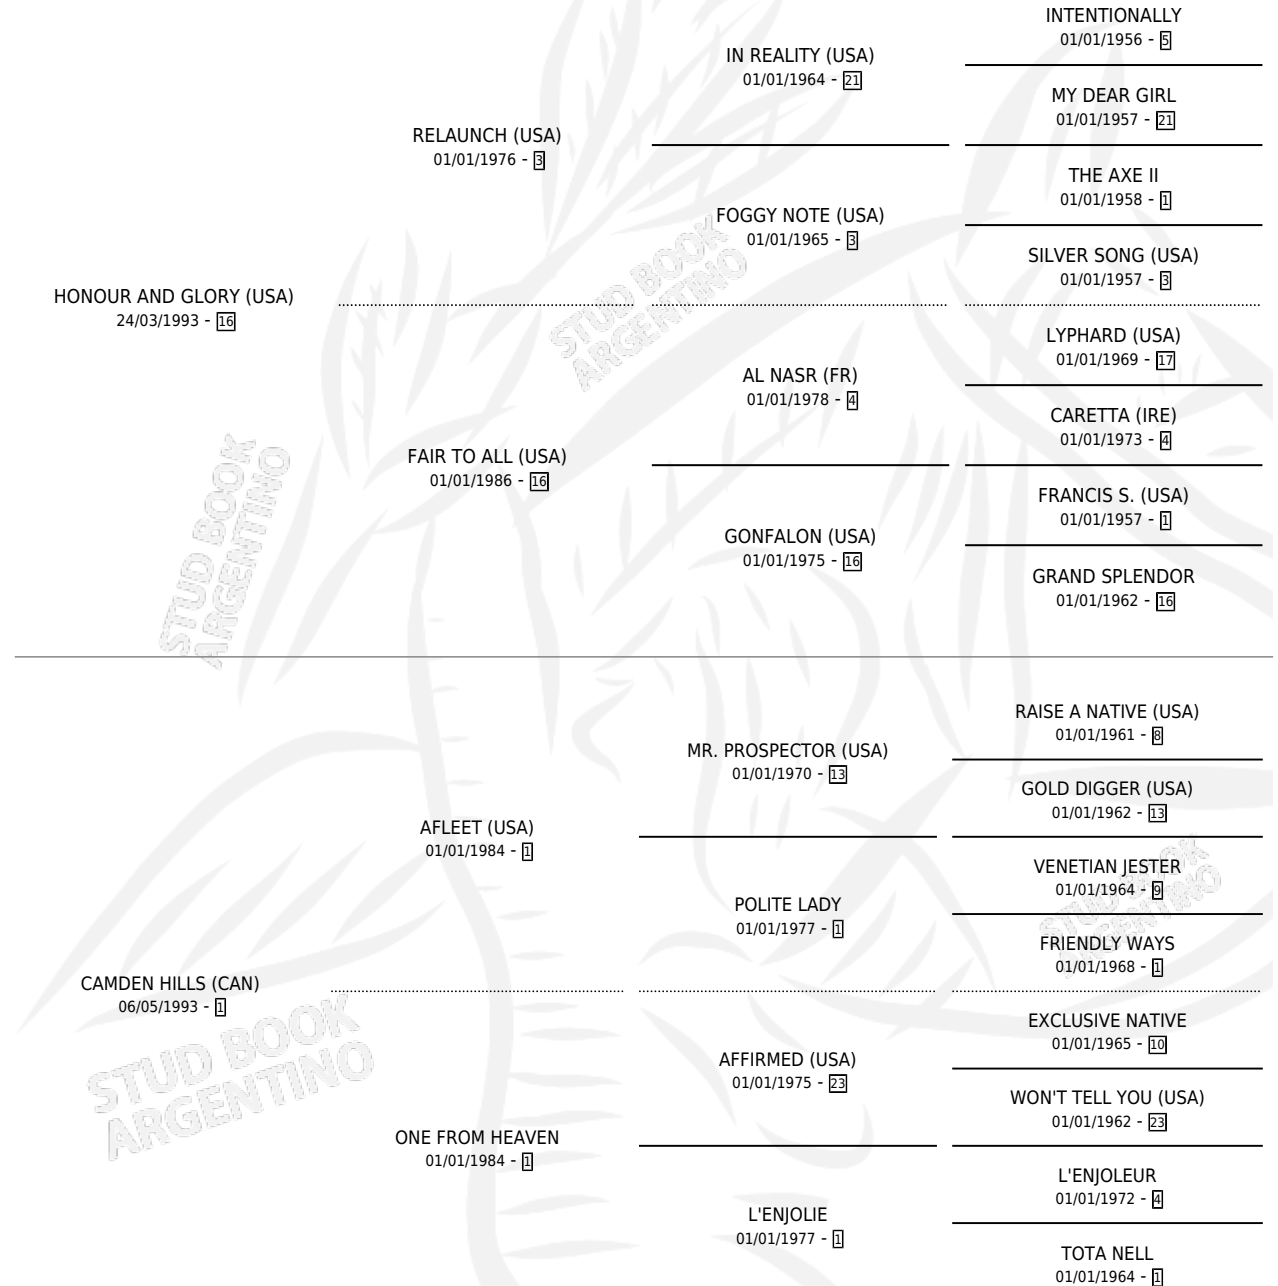

AFLEET GLORY

por HONOUR AND GLORY (USA) y CAMDEN HILLS (CAN)
por AFLEET (USA)

Argentina · Macho · Zaino Doradillo · SP · 30/10/2005
Familia 1 · Volumen 39

ESTADO

TIPIFICACIÓN SANGUÍNEA	X
TIPIFICACIÓN POR ADN	✓
PASAPORTE	X
IDENTIFICACIÓN POR MICROCHIP	X
REPRODUCTOR	X

Lugar de nacimiento: De La Pomme

Criador: De La Pomme

PEDIGREE

CAMPAÑA

Solo carreras oficiales de Argentina

POR EDAD

EDAD	CC	1°	2°	3°	4°	5°	NP	CLC	CLG	CLCG1	CLGG1	IMPORTE	GANANCIA / CC
3 AÑOS	6	0	0	1	2	1	2	0	0	0	0	\$12,250	\$2,042
4 AÑOS	13	3	3	2	0	1	4	0	0	0	0	\$106,550	\$8,196
5 AÑOS	6	0	1	1	1	0	3	0	0	0	0	\$14,050	\$2,342
6 AÑOS	7	1	4	1	0	0	1	0	0	0	0	\$60,790	\$8,684
7 AÑOS	2	0	0	0	1	0	1	0	0	0	0	\$2,300	\$1,150
TOTALES	34	4	8	5	4	2	11	0	0	0	0	\$195,940	\$5,763
%		11.8%	23.5%	14.7%	11.8%	5.9%	32.4%	0.0%	0.0%	0.0%	0.0%		