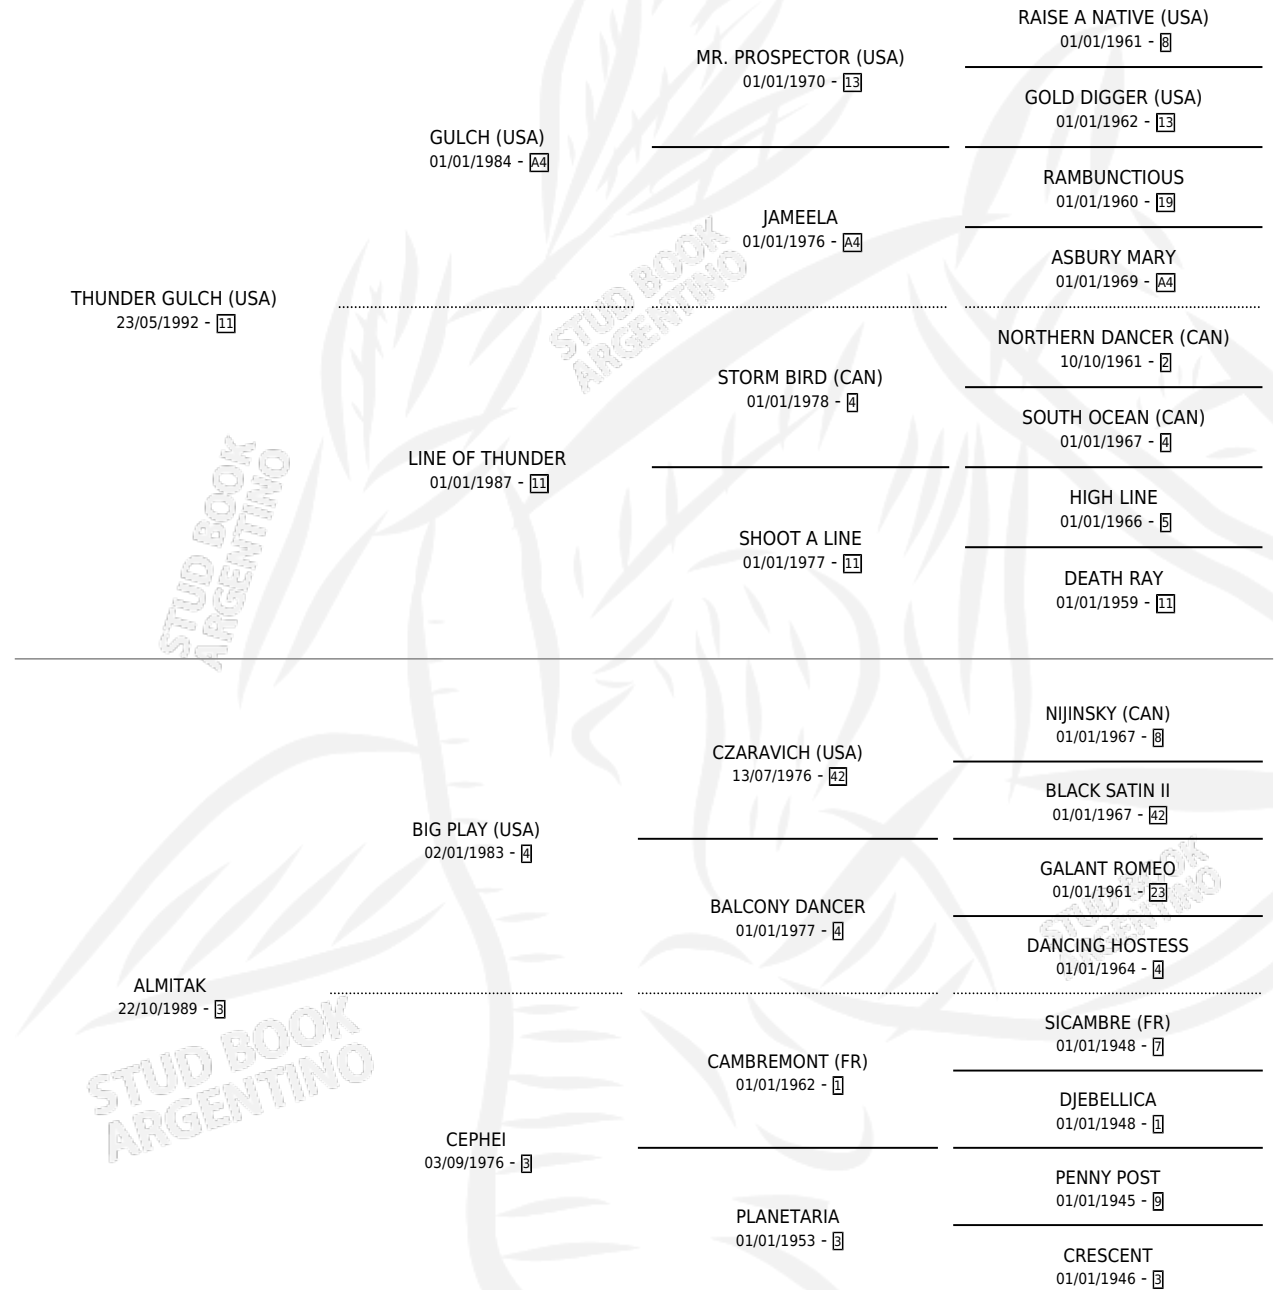

ROCKYTAC

por THUNDER GULCH (USA) y ALMITAK por BIG PLAY (USA)

Argentina · Macho · Alazan · SP · 04/10/2005
Familia 3-o · Volumen 39

ESTADO

TIPIFICACIÓN SANGUÍNEA	X
TIPIFICACIÓN POR ADN	✓
PASAPORTE	X
IDENTIFICACIÓN POR MICROCHIP	X
REPRODUCTOR	X

Lugar de nacimiento: De La Pomme

Criador: De La Pomme

PEDIGREE

EXPORTACIÓN / IMPORTACIÓN

FECHA	MOVIMIENTO	PAÍS
05/12/2008	EXPORTADO	BRASIL

ROCKYTAC

Datos oficiales del Stud Book Argentino

Documento generado el 11/06/2026