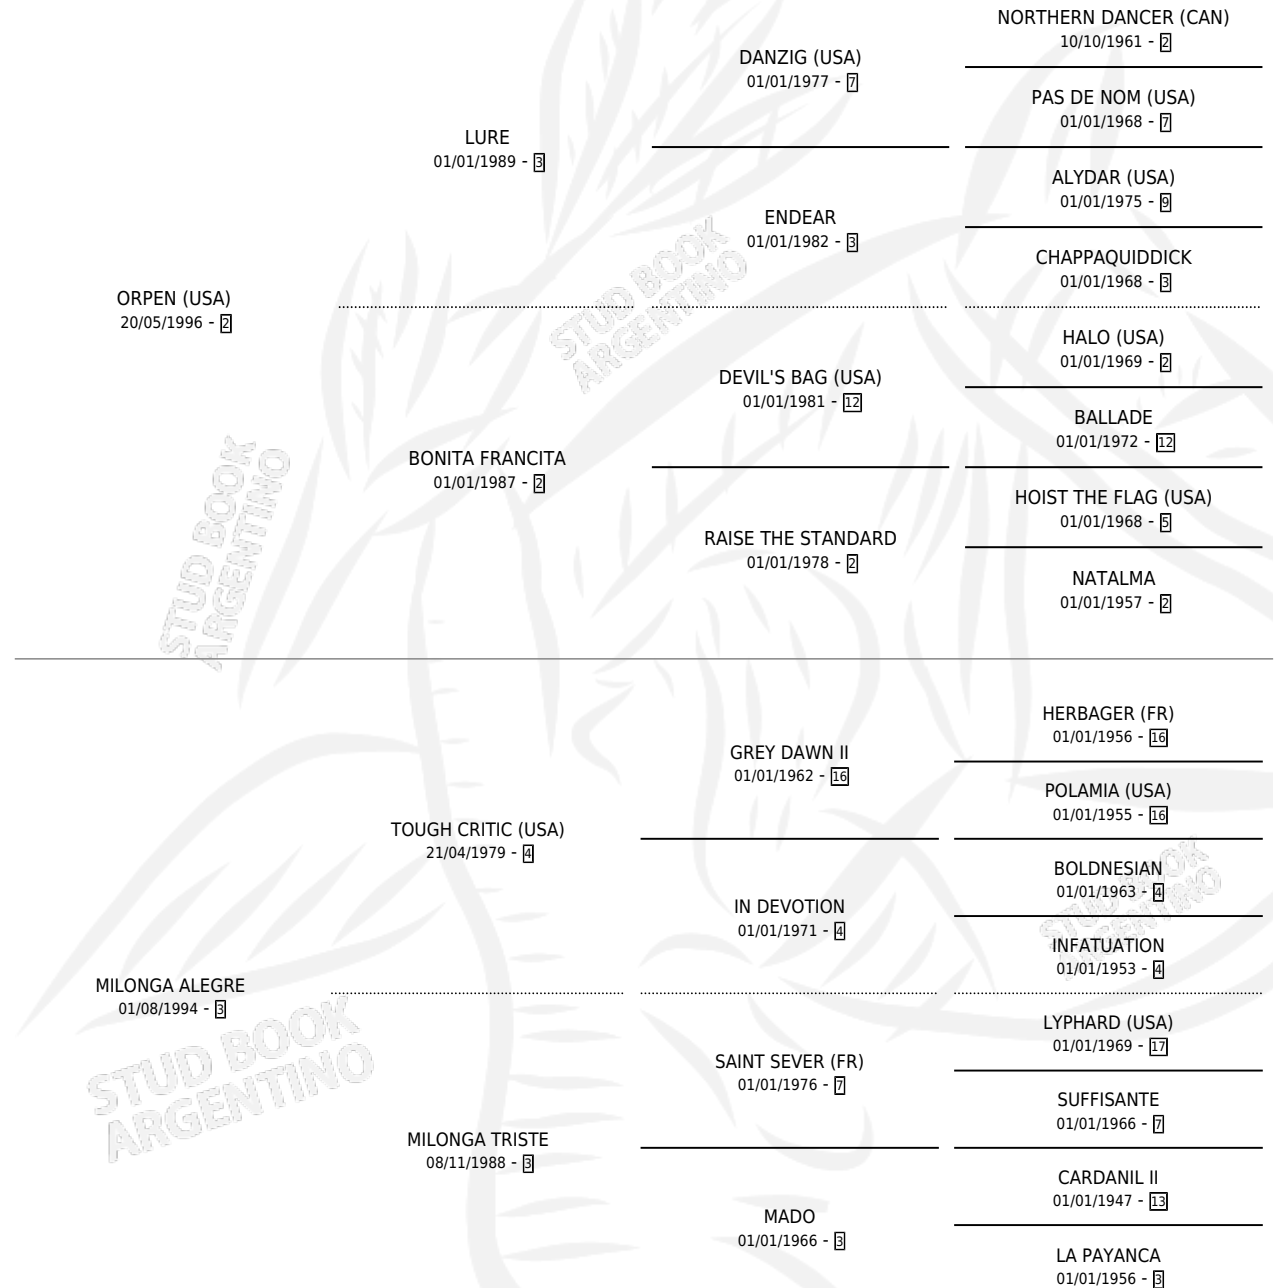

MILITAIRE

por **ORPEN (USA)** y **MILONGA ALEGRE** por **TOUGH CRITIC (USA)**

Argentina · Macho · Zaino Doradillo · SP · 28/10/2005
Familia 3-h · Volumen 39

ESTADO

TIPIFICACIÓN SANGUÍNEA	X
TIPIFICACIÓN POR ADN	✓
PASAPORTE	X
IDENTIFICACIÓN POR MICROCHIP	X
REPRODUCTOR	X

Lugar de nacimiento: Santa Maria De Araras
Criador: Santa Maria De Araras

PEDIGREE

CAMPAÑA

Solo carreras oficiales de Argentina

POR EDAD

EDAD	CC	1°	2°	3°	4°	5°	NP	CLC	CLG	CLCG1	CLGG1	IMPORTE	GANANCIA / CC
3 AÑOS	4	1	2	1	0	0	0	0	0	0	0	\$53,550	\$13,388
6 AÑOS	3	0	0	0	0	0	3	0	0	0	0	\$0	\$0
TOTALES	7	1	2	1	0	0	3	0	0	0	0	\$53,550	\$7,650
%		14.3%	28.6%	14.3%	0.0%	0.0%	42.9%	0.0%	0.0%	0.0%	0.0%		

Ganador en Palermo - \$53,550, a los 3 años.

POR DISTANCIA

HIPODROMO	CC	1°	2°	3°	4°	5°	NP	CLC	CLG	CLCG1	CLGG1	IMPORTE
TANDIL	1	0	0	0	0	0	1	0	0	0	0	\$0
1400 MTS	1	0	0	0	0	0	1	0	0	0	0	\$0
LA PLATA	2	0	0	0	0	0	2	0	0	0	0	\$0
1200 MTS	1	0	0	0	0	0	1	0	0	0	0	\$0
1000 MTS	1	0	0	0	0	0	1	0	0	0	0	\$0
PALERMO	4	1	2	1	0	0	0	0	0	0	0	\$53,550
1400 MTS	2	1	1	0	0	0	0	0	0	0	0	\$40,750
1200 MTS	2	0	1	1	0	0	0	0	0	0	0	\$12,800