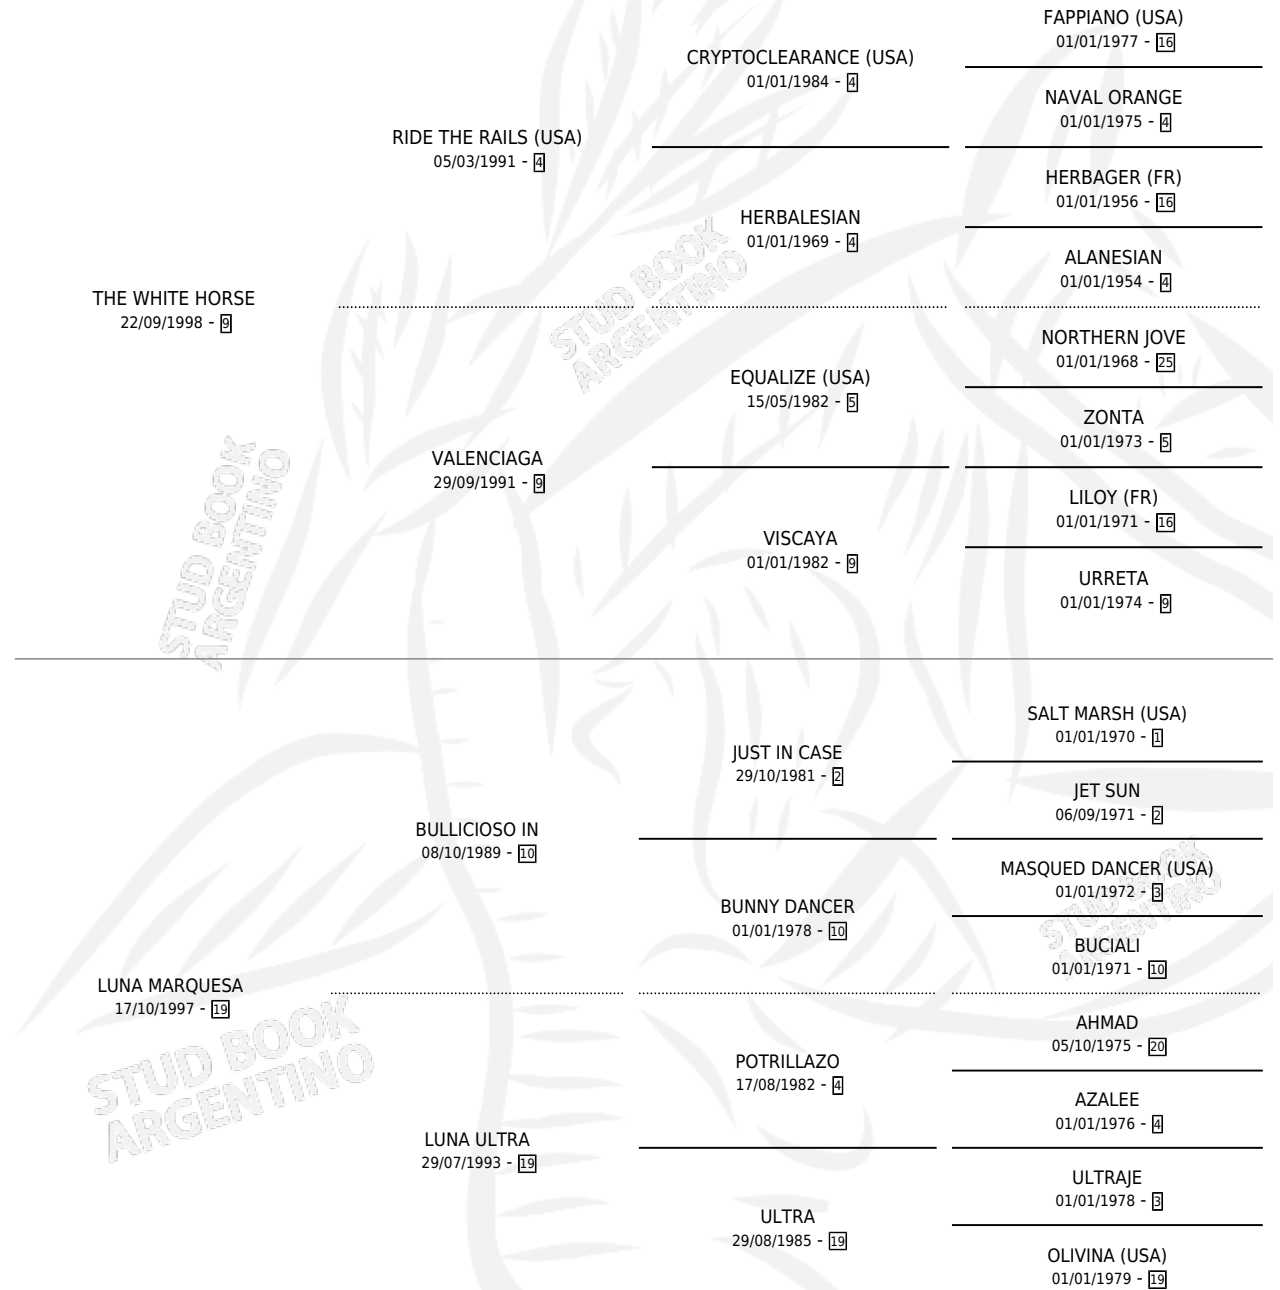

LUNA WHITE

por THE WHITE HORSE y LUNA MARQUESA por
BULLICIOSO IN

Argentina · Hembra · Alazan · SP · 21/10/2005
Familia 19-b · Volumen 39

ESTADO

TIPIFICACIÓN SANGUÍNEA	X
TIPIFICACIÓN POR ADN	✓
PASAPORTE	X
IDENTIFICACIÓN POR MICROCHIP	X
REPRODUCTOR	X

Lugar de nacimiento: La Huella
Criador: Vallo Mario Alfredo

PEDIGREE

CAMPAÑA

Solo carreras oficiales de Argentina

POR EDAD

EDAD	CC	1°	2°	3°	4°	5°	NP	CLC	CLG	CLCG1	CLGG1	IMPORTE	GANANCIA / CC
3 AÑOS	5	1	2	0	0	0	2	0	0	0	0	\$37,350	\$7,470
4 AÑOS	5	1	0	1	1	1	1	0	0	0	0	\$26,650	\$5,330
5 AÑOS	8	2	1	1	0	0	4	0	0	0	0	\$56,500	\$7,063
6 AÑOS	5	0	0	1	0	0	4	0	0	0	0	\$1,800	\$360
TOTALES	23	4	3	3	1	1	11	0	0	0	0	\$122,300	\$5,317
%		17.4%	13.0%	13.0%	4.3%	4.3%	47.8%	0.0%	0.0%	0.0%	0.0%		

Ganadora de 4 carreras en Palermo y La Plata - \$122,300, a los 3,4 y 5 años.

POR DISTANCIA

HIPODROMO	CC	1°	2°	3°	4°	5°	NP	CLC	CLG	CLCG1	CLGG1	IMPORTE
PALERMO	4	1	1	0	0	0	2	0	0	0	0	\$28,000
1000 MTS	4	1	1	0	0	0	2	0	0	0	0	\$28,000
LA PLATA	9	3	1	0	0	0	5	0	0	0	0	\$79,300
1100 MTS	6	0	1	0	0	0	5	0	0	0	0	\$12,300
1000 MTS	3	3	0	0	0	0	0	0	0	0	0	\$67,000
SAN ISIDRO	5	0	1	1	0	0	2	0	0	0	0	\$11,150
1100 MTS	2	0	0	0	0	0	1	0	0	0	0	\$0
1400 MTS	2	0	0	1	0	0	1	0	0	0	0	\$3,800
1200 MTS	1	0	1	0	0	0	0	0	0	0	0	\$7,350
TANDIL	1	0	0	1	0	0	0	0	0	0	0	\$1,800
1000 MTS	1	0	0	1	0	0	0	0	0	0	0	\$1,800
AZUL	4	0	0	1	1	1	1	0	0	0	0	\$2,050
1200 MTS	2	0	0	0	1	0	1	0	0	0	0	\$850
1100 MTS	2	0	0	1	0	1	0	0	0	0	0	\$1,200