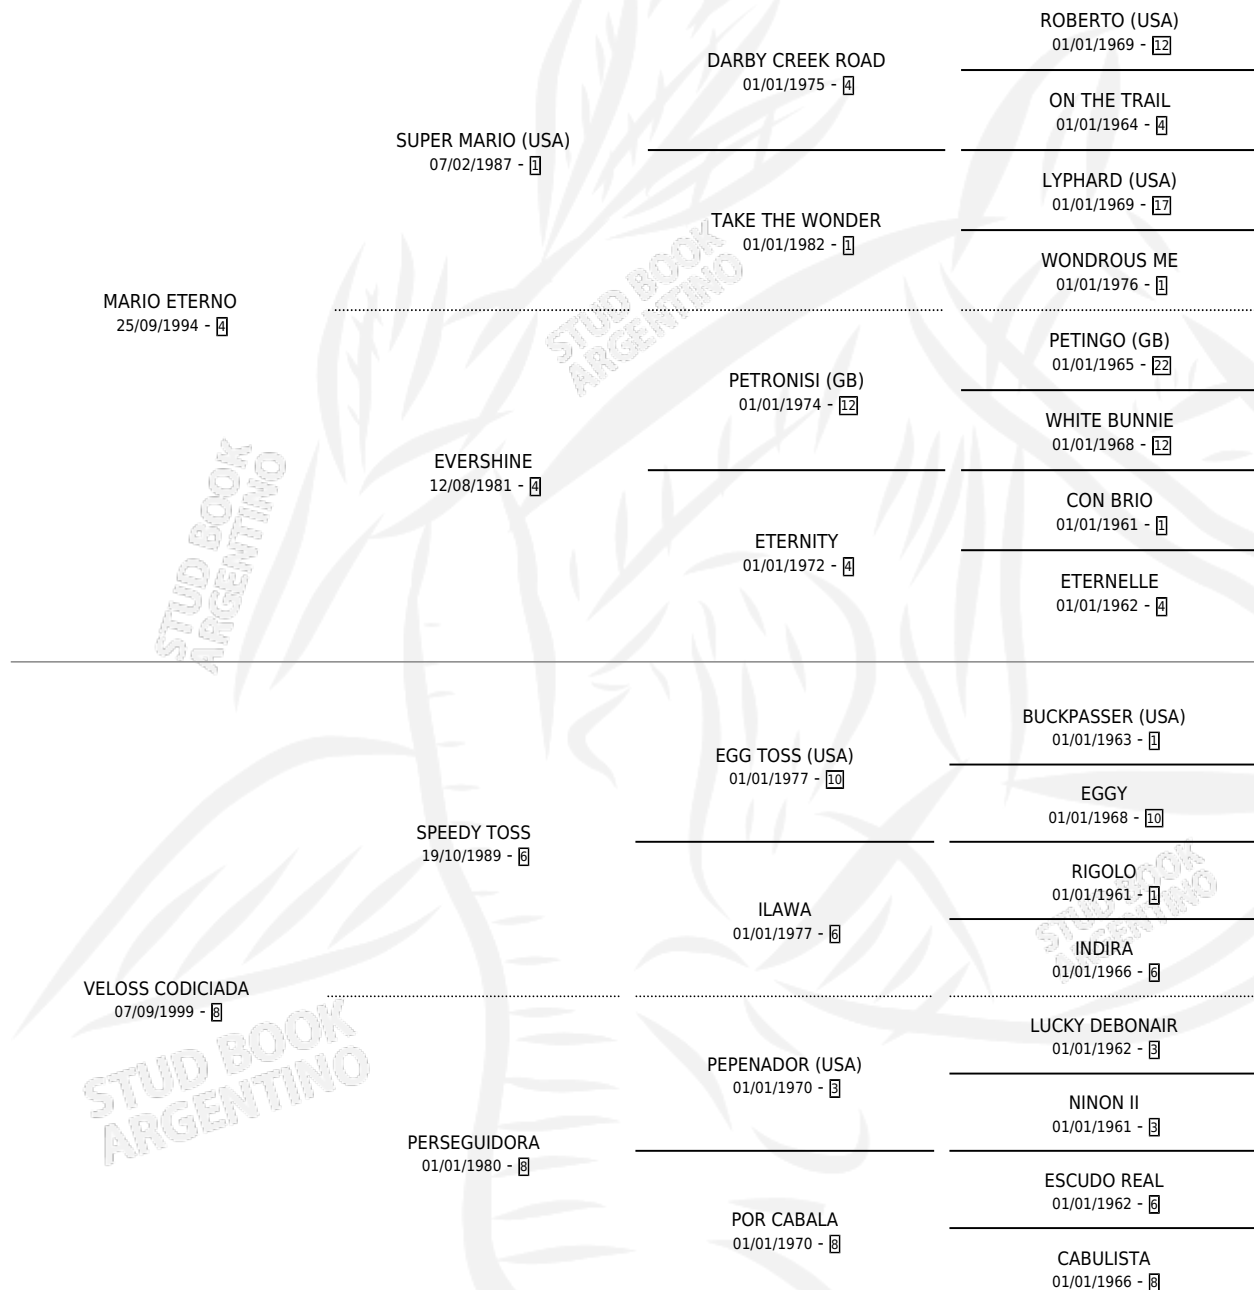

ETERNA CODICIADA

por MARIO ETERNO y VELOSS CODICIADA por SPEEDY TOSS

Argentina · Hembra · Zaino · SP · 27/10/2005
Familia 8-i · Volumen 39

ESTADO

TIPIFICACIÓN SANGUÍNEA	X
TIPIFICACIÓN POR ADN	✓
PASAPORTE	✓
IDENTIFICACIÓN POR MICROCHIP	X
REPRODUCTOR	✓

Lugar de nacimiento: Revancha
Criador: Revancha

~

HIJOS

	MACHOS	HEMBRAS
2 NACIERON	1	1
1 CORRIERON	1	0

SIN ACTUACIONES

PEDIGREE

S

mientos 2 / Efectividad 25.00%

PADRILLO	PRODUCTO	CRIADOR	1ER SERVICIO	ÚLTIMO SERVICIO
HYPNOTIC	∅		20/12/2018	26/12/2018
UPRISING	ETERNA HALO (H11, 08/11/2018)	GALLO EDUARDO ANIBAL	28/10/2017	03/11/2017
UPRISING	∅		24/11/2016	28/11/2016
ICELANDIC	∅		17/12/2015	20/12/2015
UPRISING	CODICIADO SING (M Z, 28/11/2015)	GALLO EDUARDO ANIBAL	12/11/2014	14/11/2014
UPRISING	∅		10/12/2013	12/12/2013
MISSONI	∅		06/12/2012	10/12/2012
UPRISING	∅		11/11/2011	17/11/2011