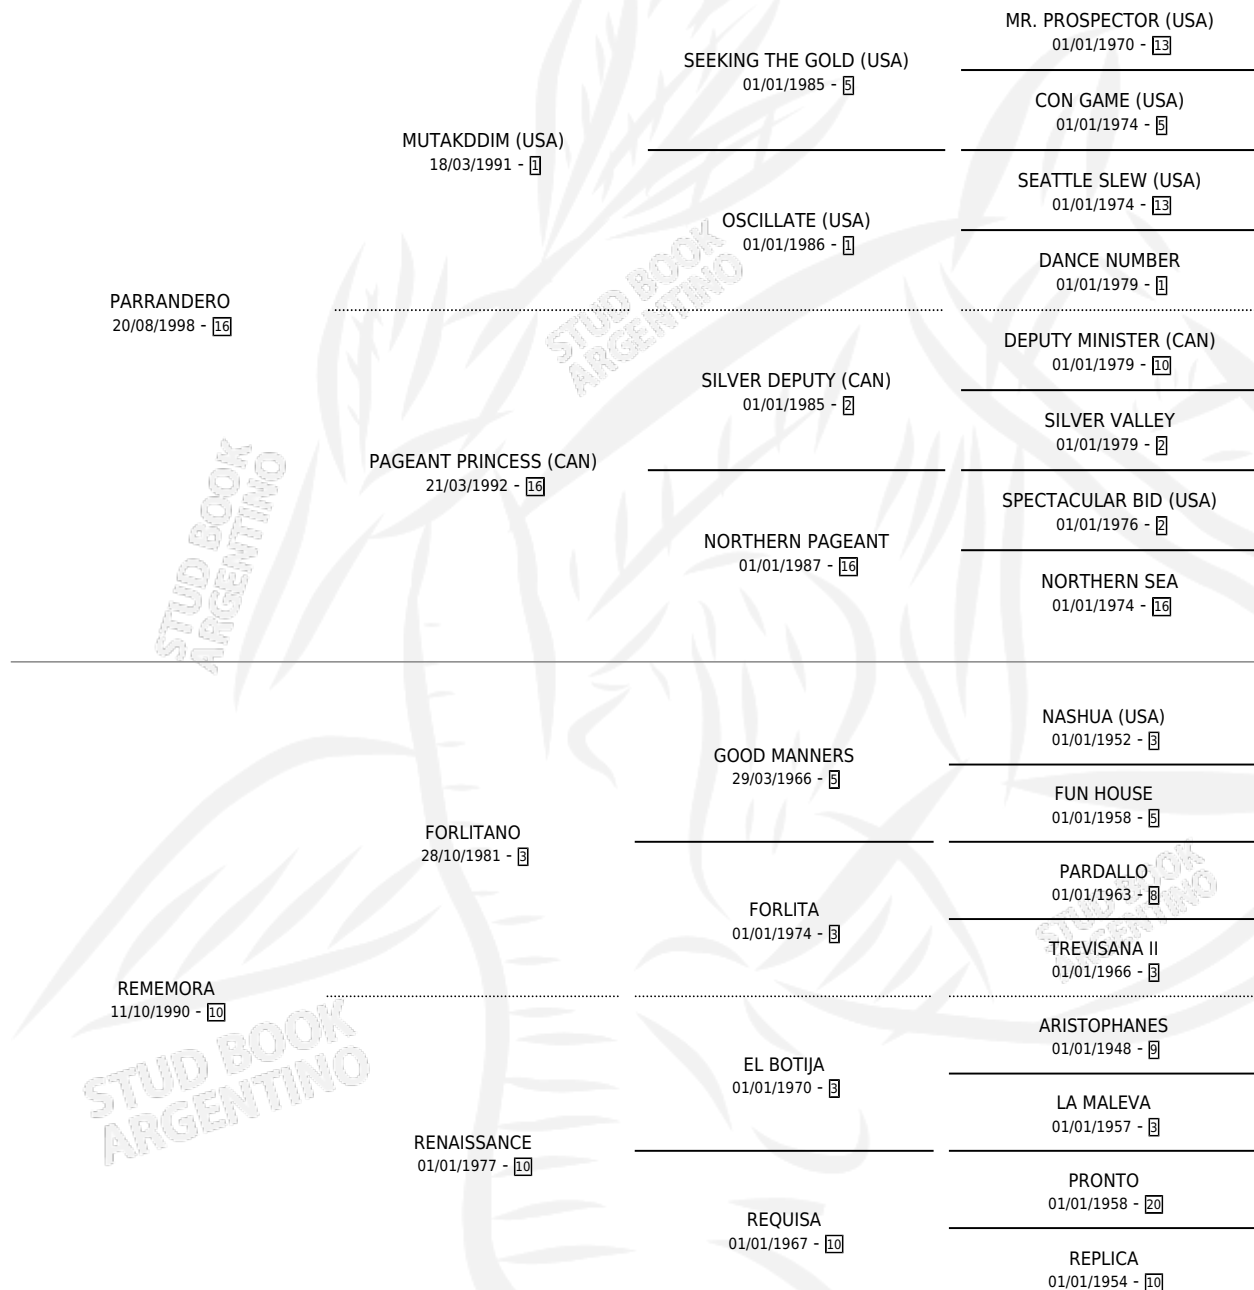

DOÑA ELECTRA

por PARRANDERO y REMEMORA por FORLITANO

Argentina · Hembra · Alazan · SP · 27/10/2005
Familia 10-d · Volumen 39

ESTADO

TIPIFICACIÓN SANGUÍNEA	X
TIPIFICACIÓN POR ADN	X
PASAPORTE	X
IDENTIFICACIÓN POR MICROCHIP	X
REPRODUCTOR	X

Lugar de nacimiento: La Campana

Criador: Sin dato

PEDIGREE

DOÑA ELECTRA

Datos oficiales del Stud Book Argentino

Documento generado el 05/05/2026

studbook.org.ar