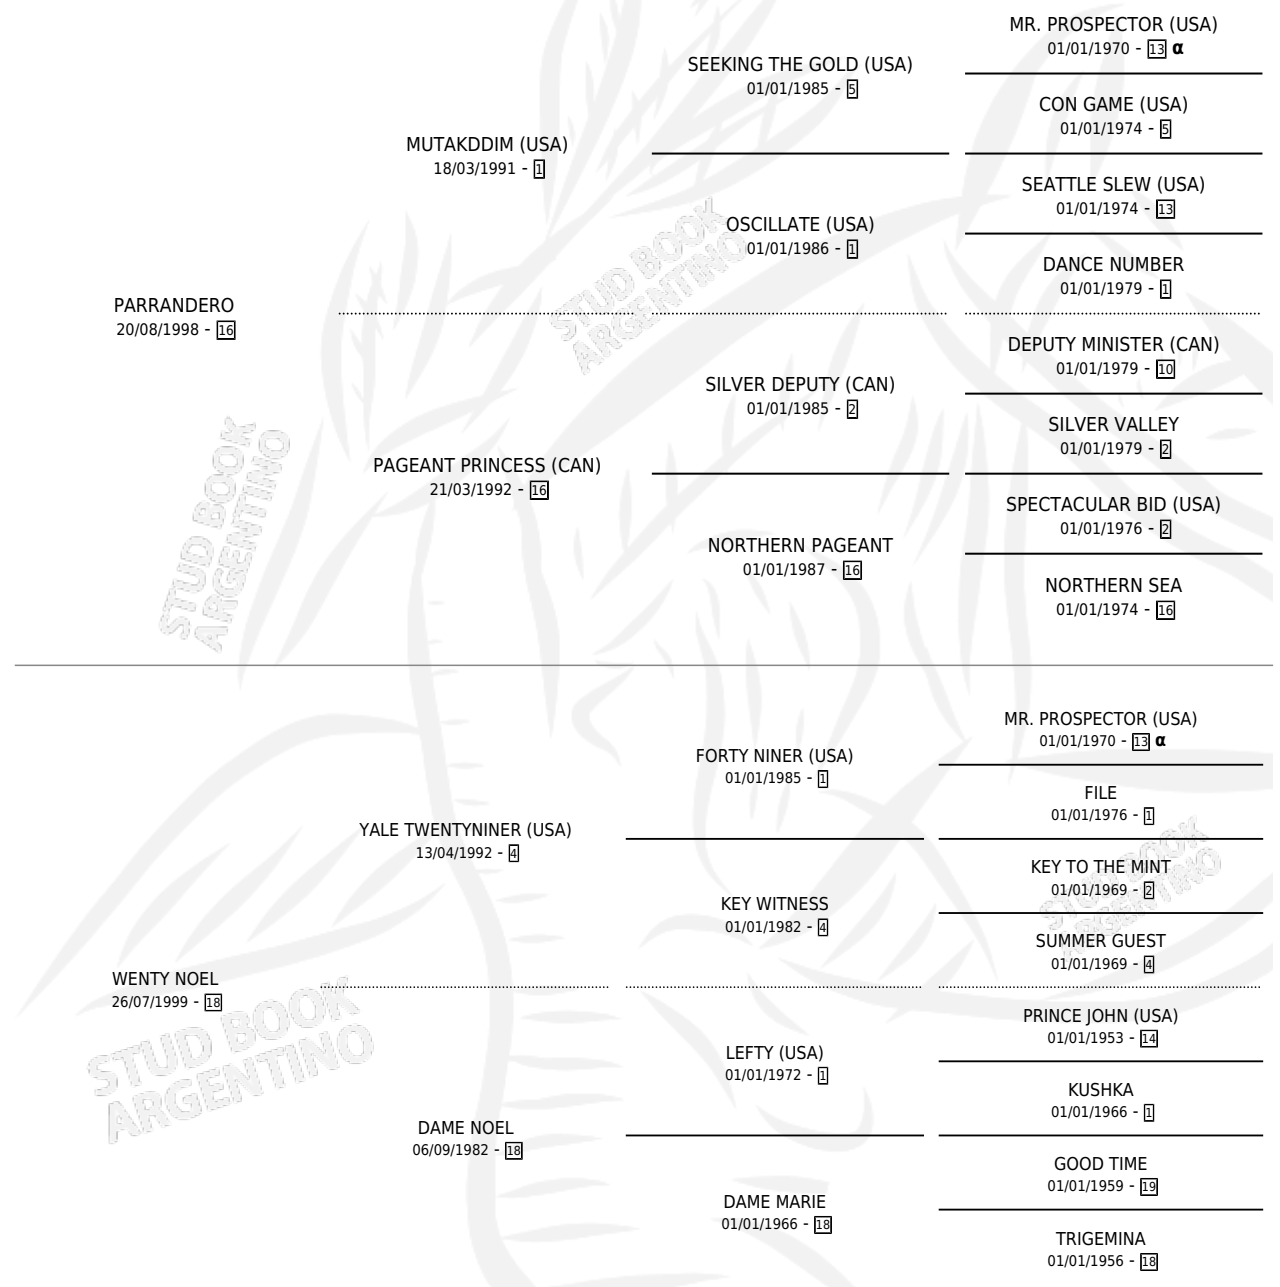

WENTY ZOOM

por PARRANDERO y WENTY NOEL por YALE TWENTYNINER (USA)

Argentina · Macho · Zaino · SP · 25/10/2005
Familia 18-a · Volumen 39

ESTADO

TIPIFICACIÓN SANGUÍNEA	X
TIPIFICACIÓN POR ADN	✓
PASAPORTE	X
IDENTIFICACIÓN POR MICROCHIP	X
REPRODUCTOR	X

Lugar de nacimiento: La Campana
Criador: Sin dato

PEDIGREE

INBREEDING : α

CAMPAÑA

Solo carreras oficiales de Argentina

POR EDAD

EDAD	CC	1°	2°	3°	4°	5°	NP	CLC	CLG	CLCG1	CLGG1	IMPORTE	GANANCIA / CC
3 AÑOS	7	0	0	0	0	0	7	0	0	0	0	\$0	\$0
TOTALES	7	0	0	0	0	0	7	0	0	0	0	\$0	\$0
%		0.0%	0.0%	0.0%	0.0%	0.0%	100%	0.0%	0.0%	0.0%	0.0%		