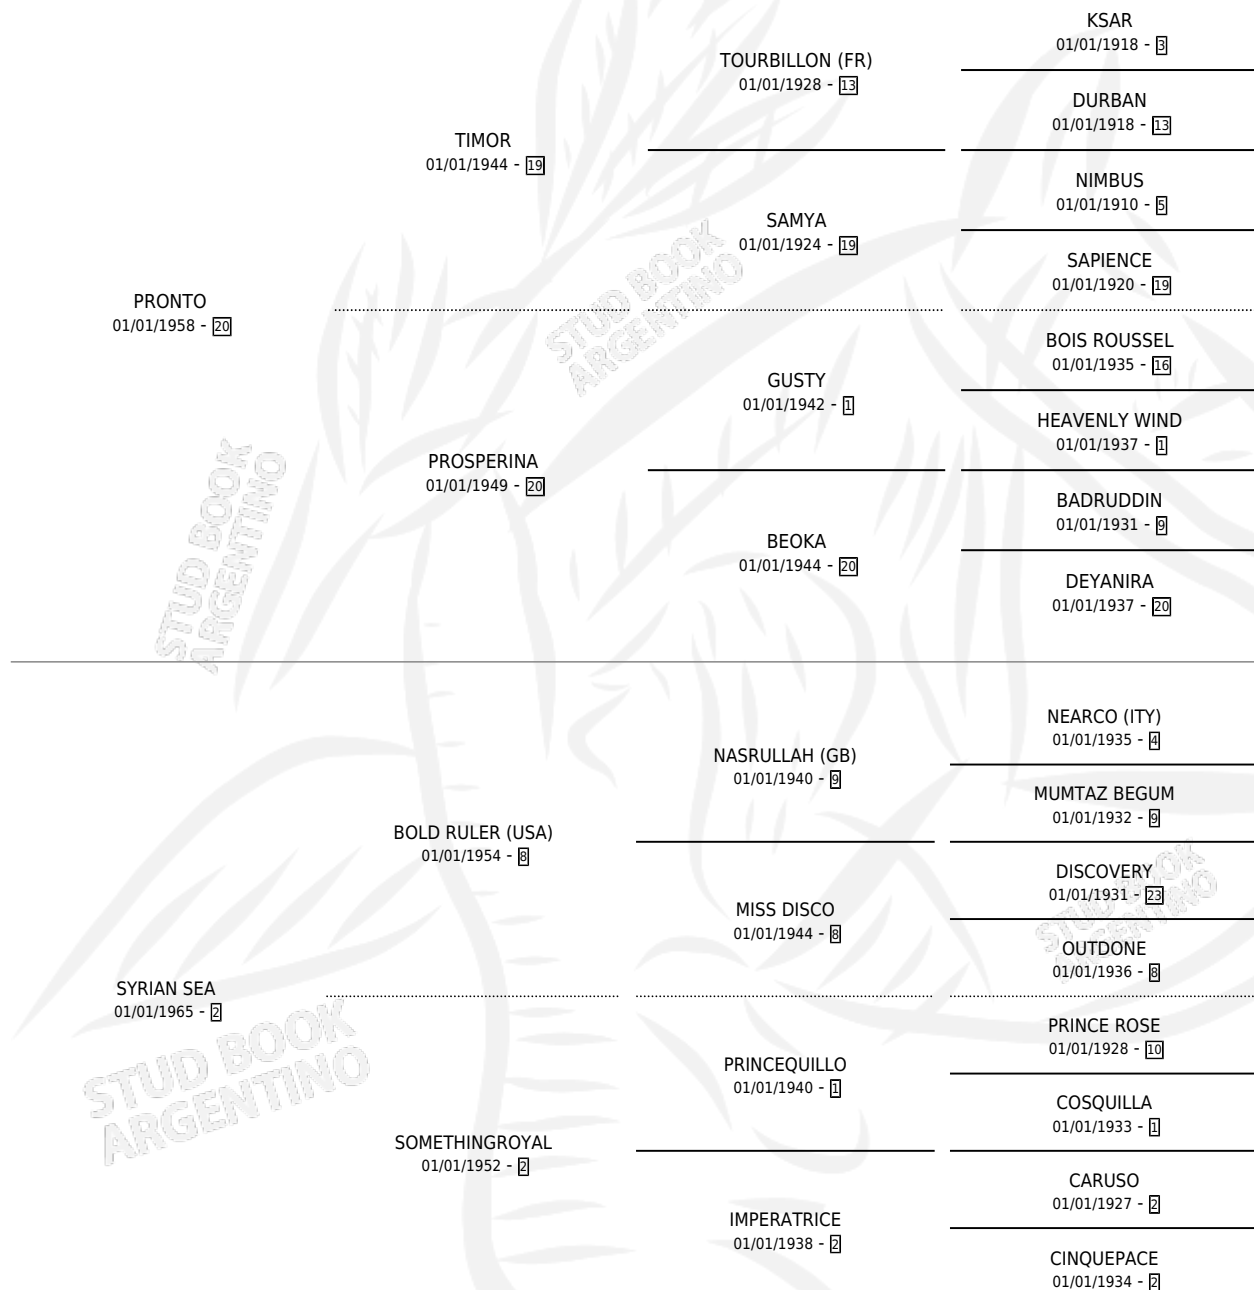

TAN PRONTO

por PRONTO y SYRIAN SEA por BOLD RULER (USA)

Argentina · Macho · Zaino · SP · 01/01/1972
Familia 2-s · Volumen 28

ESTADO

TIPIFICACIÓN SANGUÍNEA	X
TIPIFICACIÓN POR ADN	X
PASAPORTE	X
IDENTIFICACIÓN POR MICROCHIP	X
REPRODUCTOR	✓

Lugar de nacimiento: Campo particular

Criador: Sin dato

~

HIJOS

	MACHOS	HEMBRAS
174 NACIERON	90	78
75 CORRIERON	47	26
73 GANARON	45	26

8 GANADORES **CL** **6** GANADORES **GR** **2** GANADORES **G1**

PEDIGREE