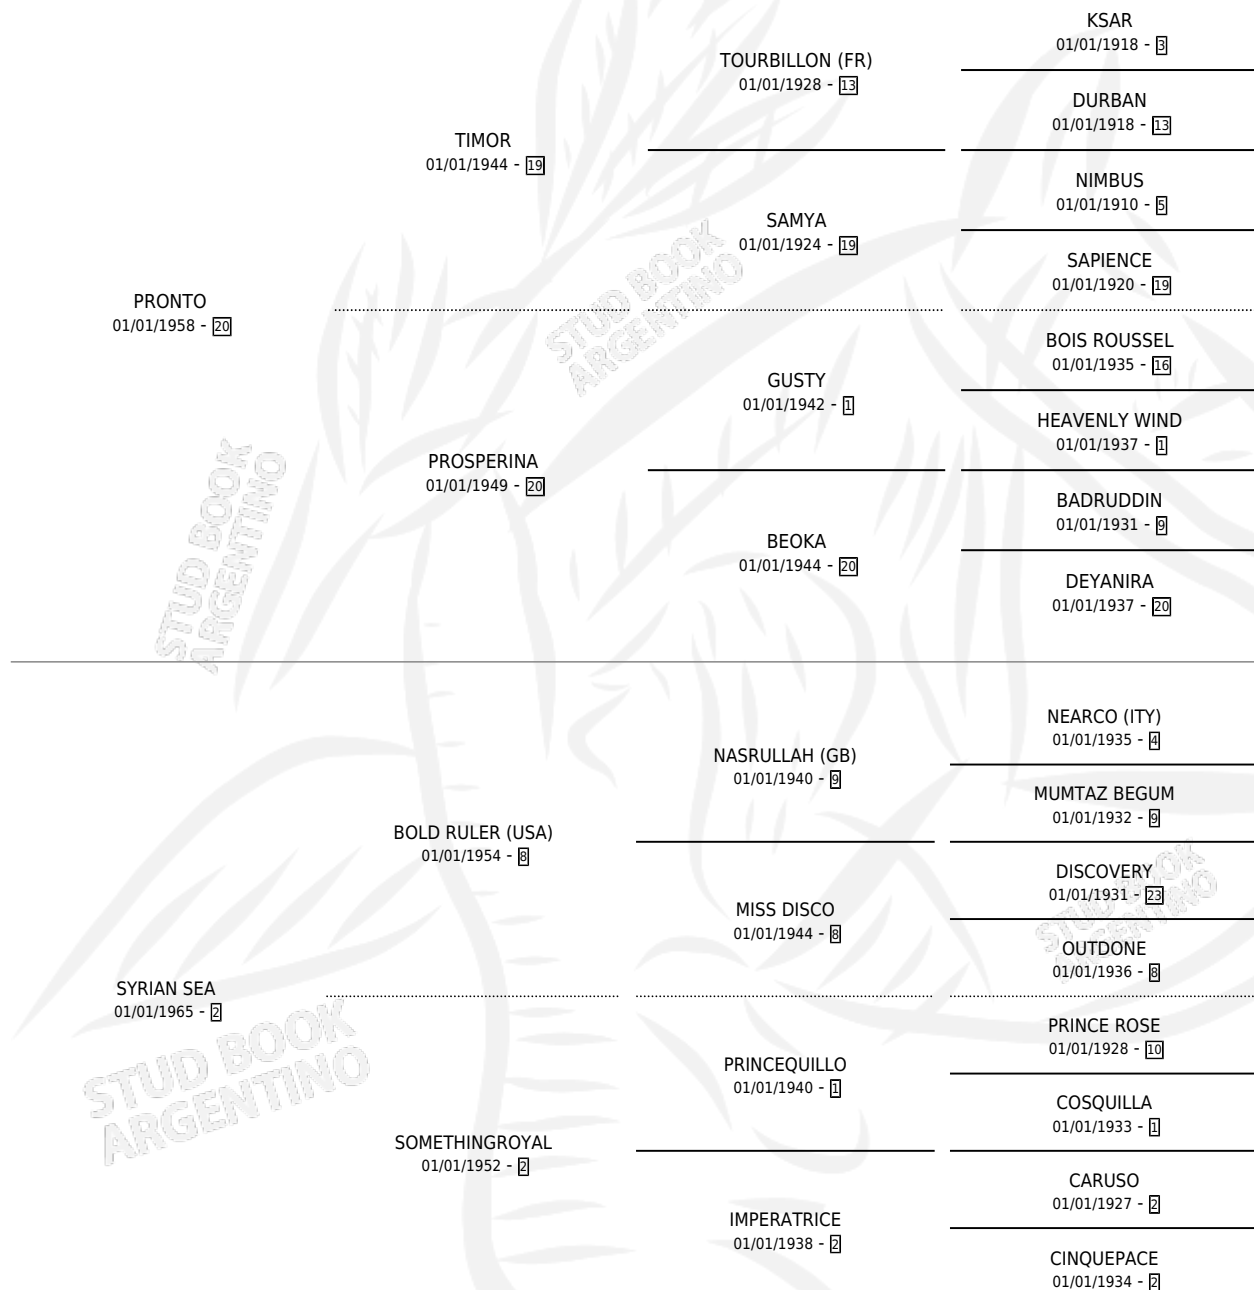

TAN PRONTO

por PRONTO y SYRIAN SEA por BOLD RULER (USA)

Argentina · Macho · Zaino · SP · 01/01/1972
Familia 2-s · Volumen 28

ESTADO

TIPIFICACIÓN SANGUÍNEA	X
TIPIFICACIÓN POR ADN	X
PASAPORTE	X
IDENTIFICACIÓN POR MICROCHIP	X
REPRODUCTOR	✓

Lugar de nacimiento: Campo particular

Criador: Sin dato

~

HIJOS

	MACHOS	HEMBRAS
174 NACIERON	90	78
75 CORRIERON	47	26
73 GANARON	45	26

8 GANADORES CL **6** GANADORES GR **2** GANADORES G1

PEDIGREE

SERVICIOS PADRILLO