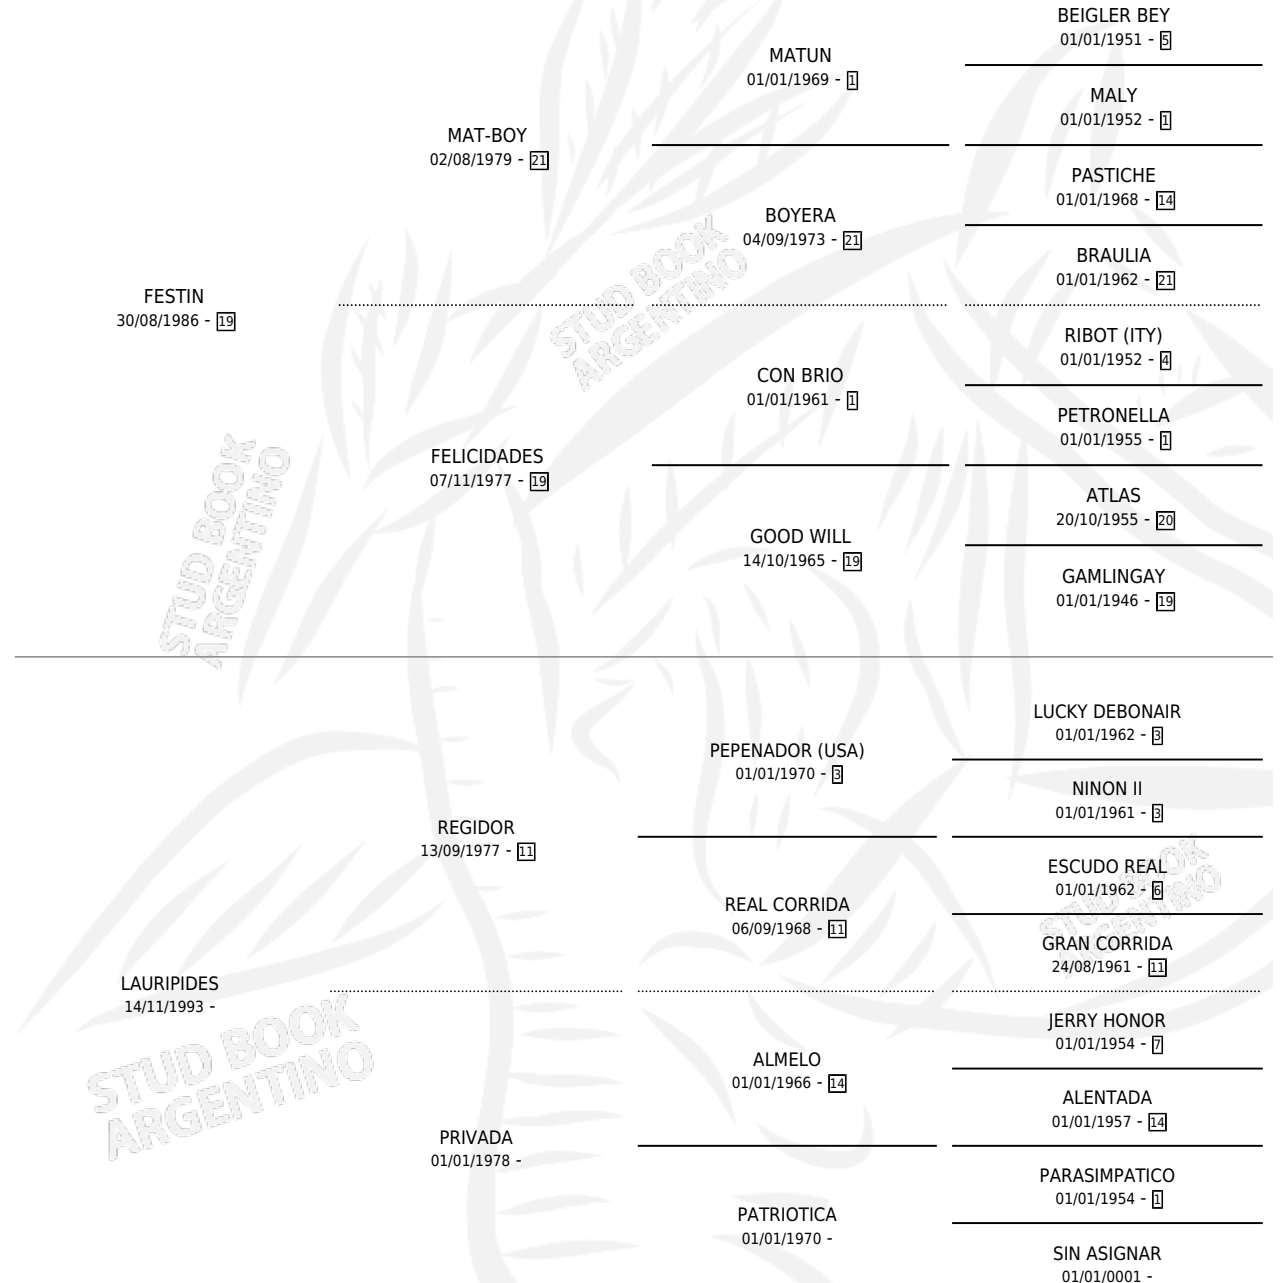

AGUITA BRAVA

por **FESTIN** y **LAURIPIDES** por **REGIDOR**

Argentina · Hembra · Zaino · SP · 18/10/2005
Familia · Volumen 39

ESTADO

TIPIFICACIÓN SANGUÍNEA	X
TIPIFICACIÓN POR ADN	✓
PASAPORTE	X
IDENTIFICACIÓN POR MICROCHIP	X
REPRODUCTOR	✓

Lugar de nacimiento: Don Teo

Criador: Sin dato

PEDIGREE

CAMPAÑA

Solo carreras oficiales de Argentina

POR EDAD

EDAD	CC	1°	2°	3°	4°	5°	NP	CLC	CLG	CLCG1	CLGG1	IMPORTE	GANANCIA / CC
2 AÑOS	1	0	0	0	0	0	1	0	0	0	0	\$0	\$0
3 AÑOS	3	0	0	0	0	0	3	0	0	0	0	\$0	\$0
4 AÑOS	2	0	0	0	0	0	2	0	0	0	0	\$0	\$0
5 AÑOS	3	0	0	0	0	0	3	0	0	0	0	\$0	\$0
TOTALES	9	0	0	0	0	0	9	0	0	0	0	\$0	\$0
%		0.0%	0.0%	0.0%	0.0%	0.0%	100%	0.0%	0.0%	0.0%	0.0%		