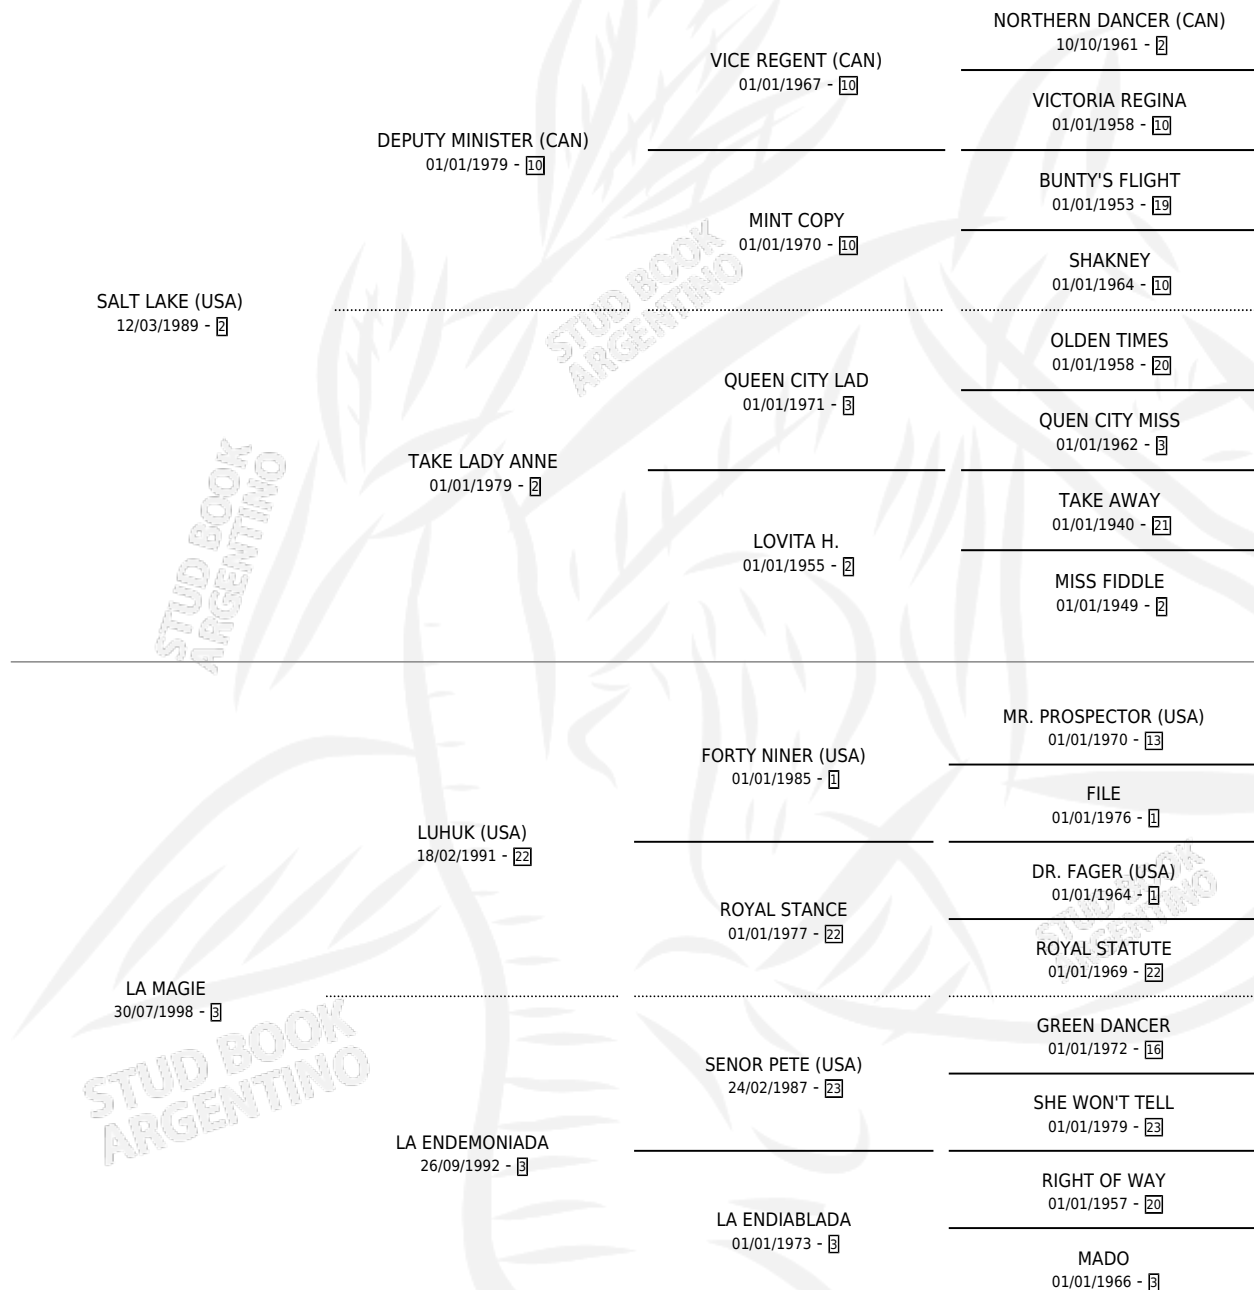

THE ALCHEMIST

por SALT LAKE (USA) y LA MAGIE por LUHUK (USA)

Argentina · Macho · Alazan · SP · 26/09/2005
Familia 3-h · Volumen 39

ESTADO

TIPIFICACIÓN SANGUÍNEA	X
TIPIFICACIÓN POR ADN	✓
PASAPORTE	X
IDENTIFICACIÓN POR MICROCHIP	X
REPRODUCTOR	X

Lugar de nacimiento: La Quebrada

Criador: La Quebrada

PEDIGREE