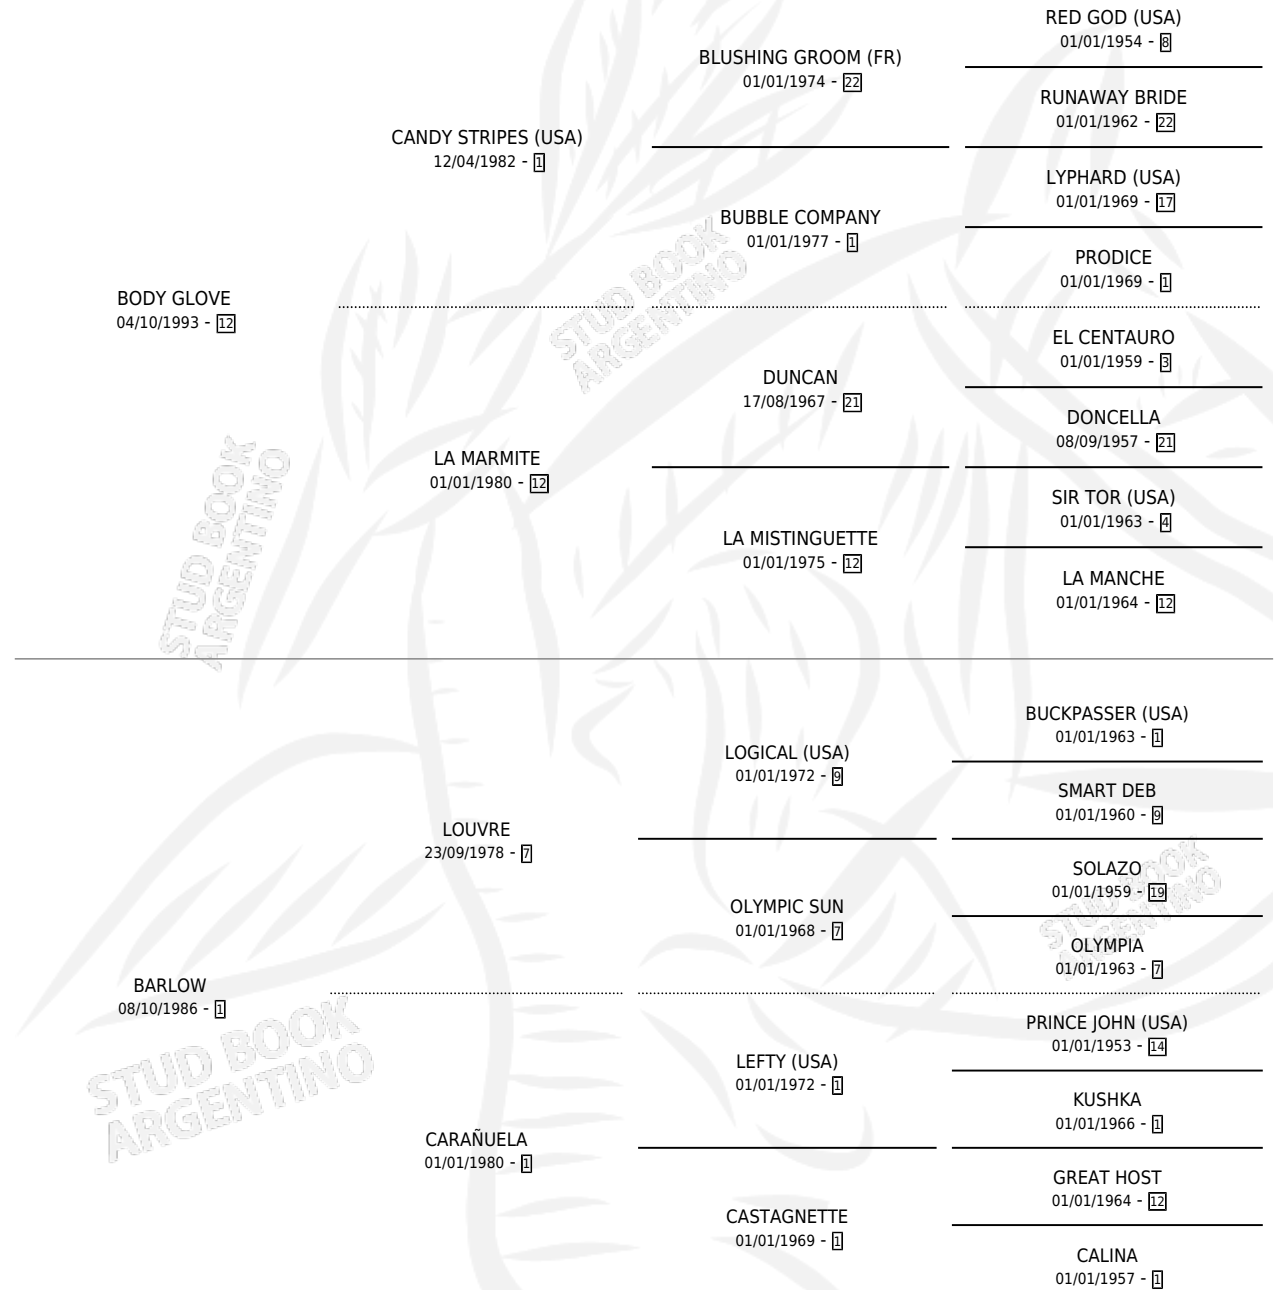

AMARALINA

por **BODY GLOVE** y **BARLOW** por **LOUVRE**

Argentina · Hembra · Alazan · SP · 20/09/2005
Familia 1-j · Volumen 39

ESTADO

TIPIFICACIÓN SANGUÍNEA	X
TIPIFICACIÓN POR ADN	✓
PASAPORTE	✓
IDENTIFICACIÓN POR MICROCHIP	X
REPRODUCTOR	X

Lugar de nacimiento: Don Yayo

Criador: Fallow S.R.L.

PEDIGREE

CAMPAÑA

Solo carreras oficiales de Argentina

POR EDAD

EDAD	CC	1°	2°	3°	4°	5°	NP	CLC	CLG	CLCG1	CLGG1	IMPORTE	GANANCIA / CC
3 AÑOS	5	1	1	0	2	0	1	0	0	0	0	\$35,360	\$7,072
4 AÑOS	1	0	0	0	0	0	1	0	0	0	0	\$0	\$0
TOTALES	6	1	1	0	2	0	2	0	0	0	0	\$35,360	\$5,893
%		16.7%	16.7%	0.0%	33.3%	0.0%	33.3%	0.0%	0.0%	0.0%	0.0%		

Ganadora en La Plata - \$35,360, a los 3 años.

POR DISTANCIA

HIPODROMO	CC	1°	2°	3°	4°	5°	NP	CLC	CLG	CLCG1	CLGG1	IMPORTE
LA PLATA	6	1	1	0	2	0	2	0	0	0	0	\$35,360
1000 MTS	2	1	0	0	0	0	1	0	0	0	0	\$24,000
1100 MTS	1	0	0	0	1	0	0	0	0	0	0	\$2,080
1200 MTS	3	0	1	0	1	0	1	0	0	0	0	\$9,280