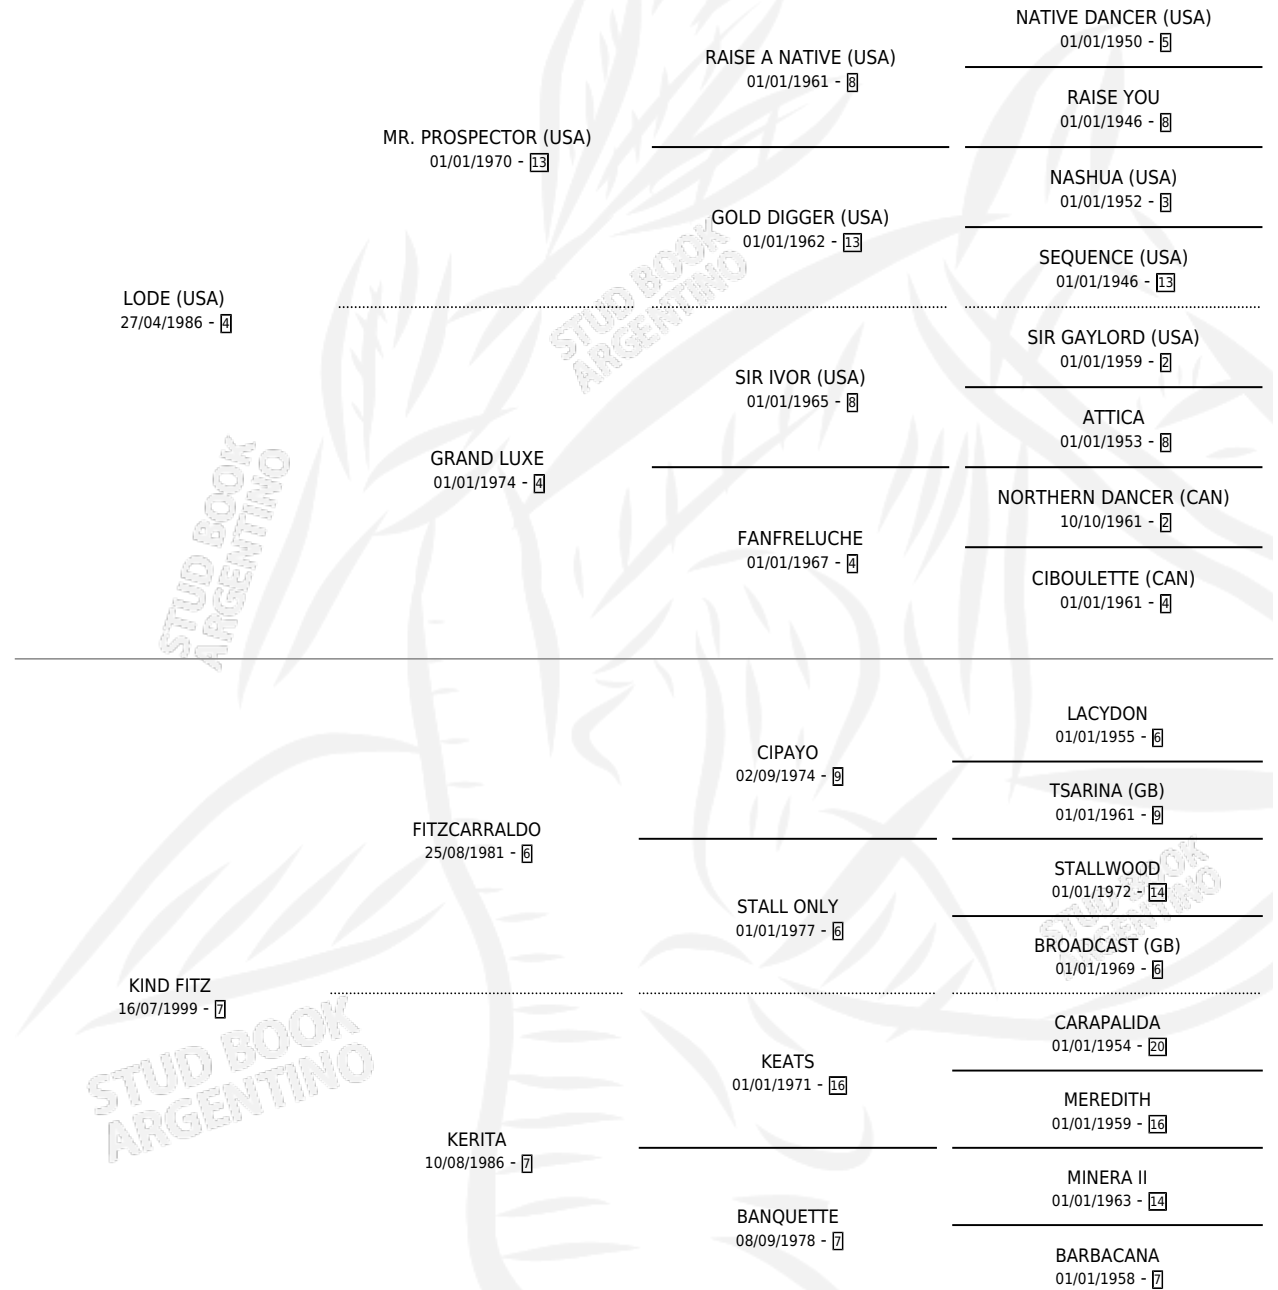

LA BAMBULA

por **LODE (USA)** y **KIND FITZ** por **FITZCARRALDO**

Argentina · Hembra · Zaino · SP · 28/10/2005
Familia 7 · Volumen 39

ESTADO

TIPIFICACIÓN SANGUÍNEA	X
TIPIFICACIÓN POR ADN	✓
PASAPORTE	X
IDENTIFICACIÓN POR MICROCHIP	X
REPRODUCTOR	✓

Lugar de nacimiento: Melincue

Criador: Melincue

~

HIJOS

	MACHOS	HEMBRAS
2 NACIERON	1	1
1 CORRIERON	0	1

SIN ACTUACIONES

PEDIGREE

CAMPAÑA

Solo carreras oficiales de Argentina

POR EDAD

EDAD	CC	1°	2°	3°	4°	5°	NP	CLC	CLG	CLCG1	CLGG1	IMPORTE	GANANCIA / CC
3 AÑOS	15	0	0	0	1	1	13	0	0	0	0	\$4,000	\$267
TOTALES	15	0	0	0	1	1	13	0	0	0	0	\$4,000	\$267
%		0.0%	0.0%	0.0%	6.7%	6.7%	86.7%	0.0%	0.0%	0.0%	0.0%		