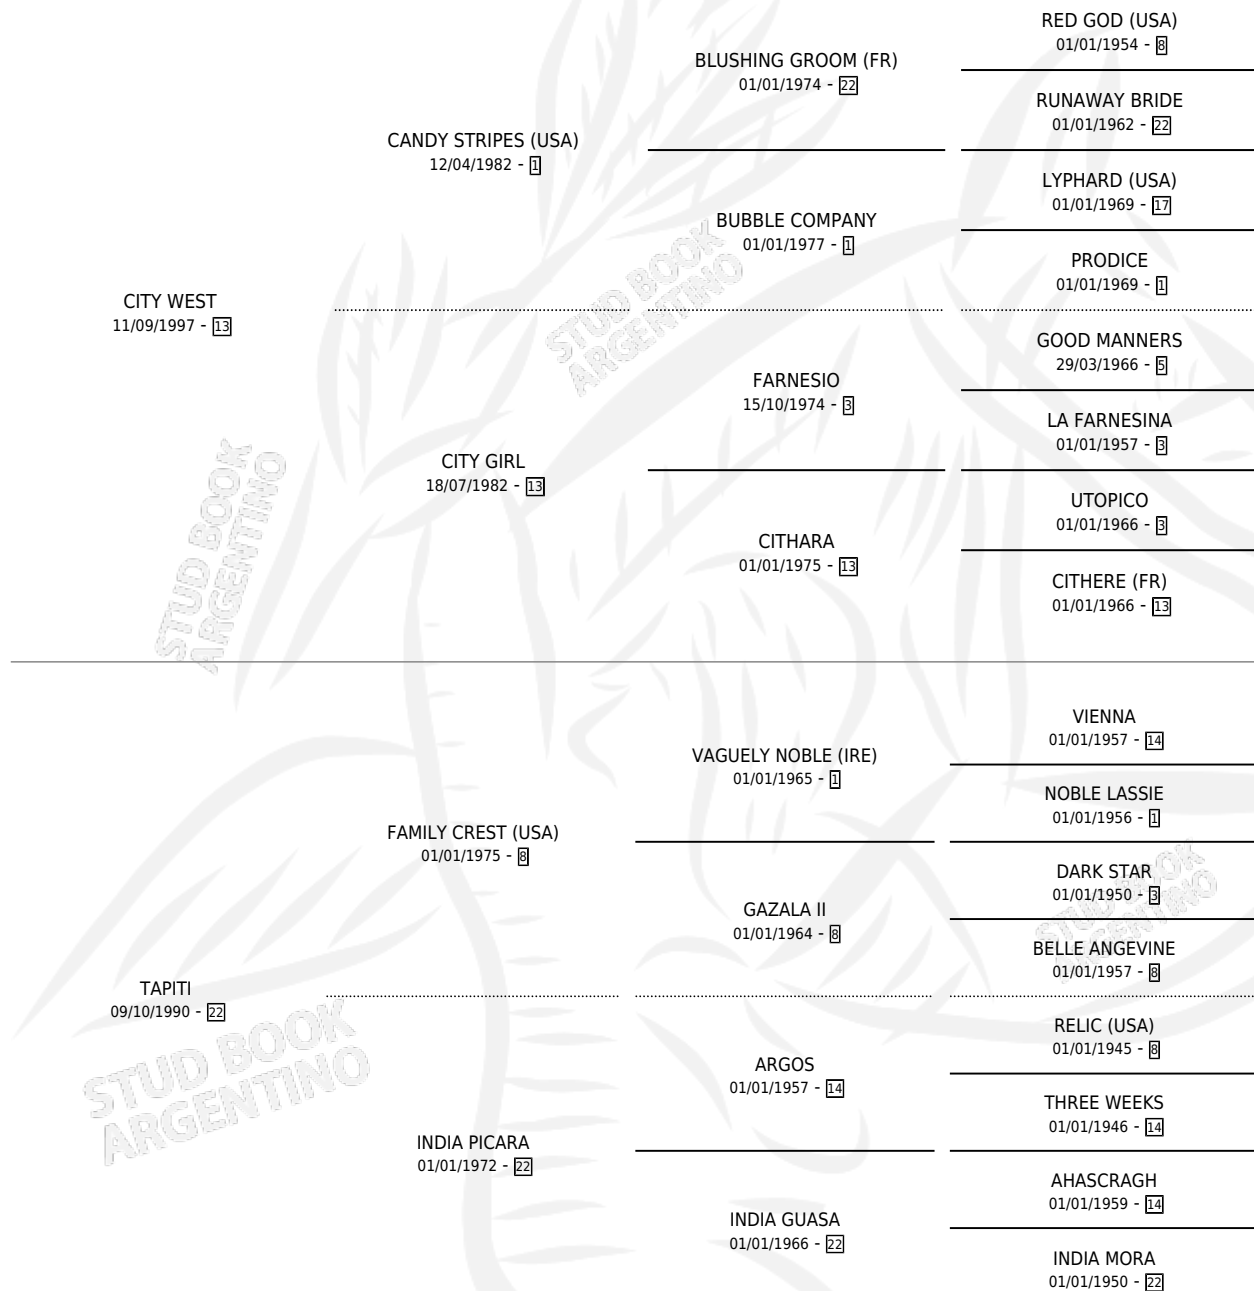

PICARA CITY

por CITY WEST y TAPITI por FAMILY CREST (USA)

Argentina · Hembra · Alazan · SP · 25/10/2005
Familia 22-b · Volumen 39

ESTADO

TIPIFICACIÓN SANGUÍNEA	X
TIPIFICACIÓN POR ADN	✓
PASAPORTE	X
IDENTIFICACIÓN POR MICROCHIP	X
REPRODUCTOR	X

Lugar de nacimiento: Melincue
Criador: Comaleras Miguel Alfredo

PEDIGREE

CAMPAÑA

Solo carreras oficiales de Argentina

POR EDAD

EDAD	CC	1°	2°	3°	4°	5°	NP	CLC	CLG	CLCG1	CLGG1	IMPORTE	GANANCIA / CC
3 AÑOS	3	0	0	0	0	0	3	0	0	0	0	\$0	\$0
TOTALES	3	0	0	0	0	0	3	0	0	0	0	\$0	\$0
%		0.0%	0.0%	0.0%	0.0%	0.0%	100%	0.0%	0.0%	0.0%	0.0%		