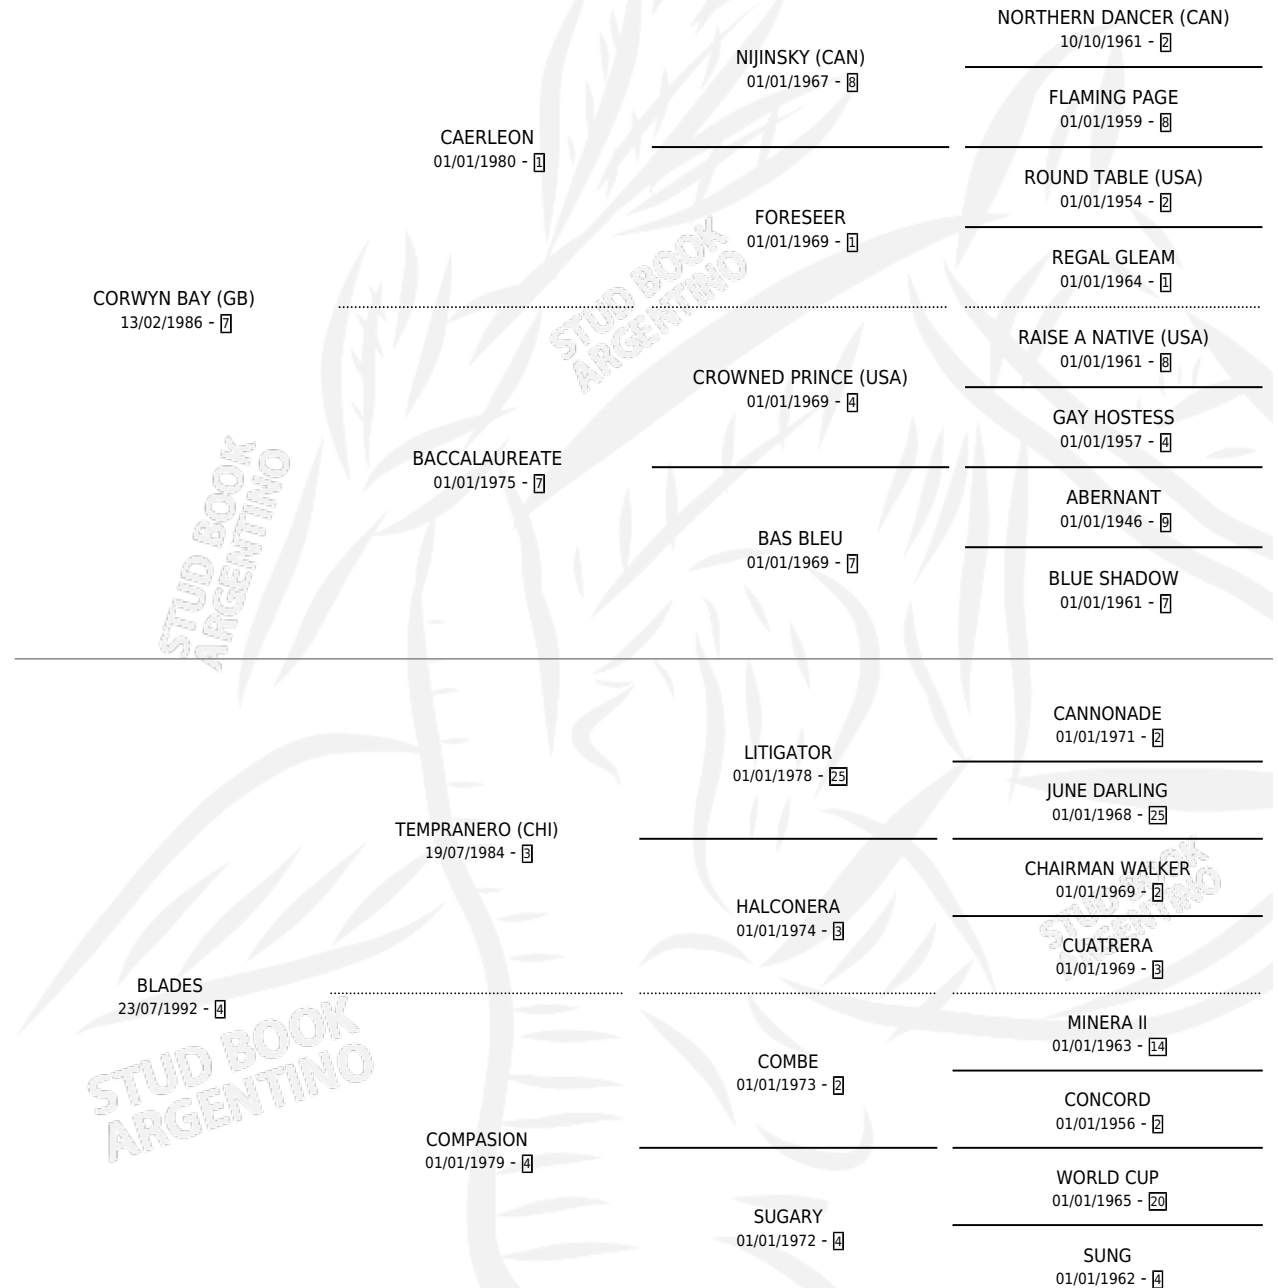

MAESTRO ACUÑA

por **CORWYN BAY (GB)** y **BLADES** por **TEMPRANERO (CHI)**

Argentina · Macho · Alazan · SP · 04/11/2005
Familia 4-p · Volumen 39

ESTADO

TIPIFICACIÓN SANGUÍNEA	X
TIPIFICACIÓN POR ADN	✓
PASAPORTE	X
IDENTIFICACIÓN POR MICROCHIP	X
REPRODUCTOR	X

Lugar de nacimiento: Campo particular
Criador: Aladro Jose Andres

PEDIGREE

CAMPAÑA

Solo carreras oficiales de Argentina

POR EDAD

EDAD	CC	1°	2°	3°	4°	5°	NP	CLC	CLG	CLCG1	CLGG1	IMPORTE	GANANCIA / CC
4 AÑOS	8	3	3	2	0	0	0	0	0	0	0	\$123,125	\$15,391
5 AÑOS	6	3	1	1	0	0	1	0	0	0	0	\$92,100	\$15,350
TOTALES	14	6	4	3	0	0	1	0	0	0	0	\$215,225	\$15,373
%		42.9%	28.6%	21.4%	0.0%	0.0%	7.1%	0.0%	0.0%	0.0%	0.0%		