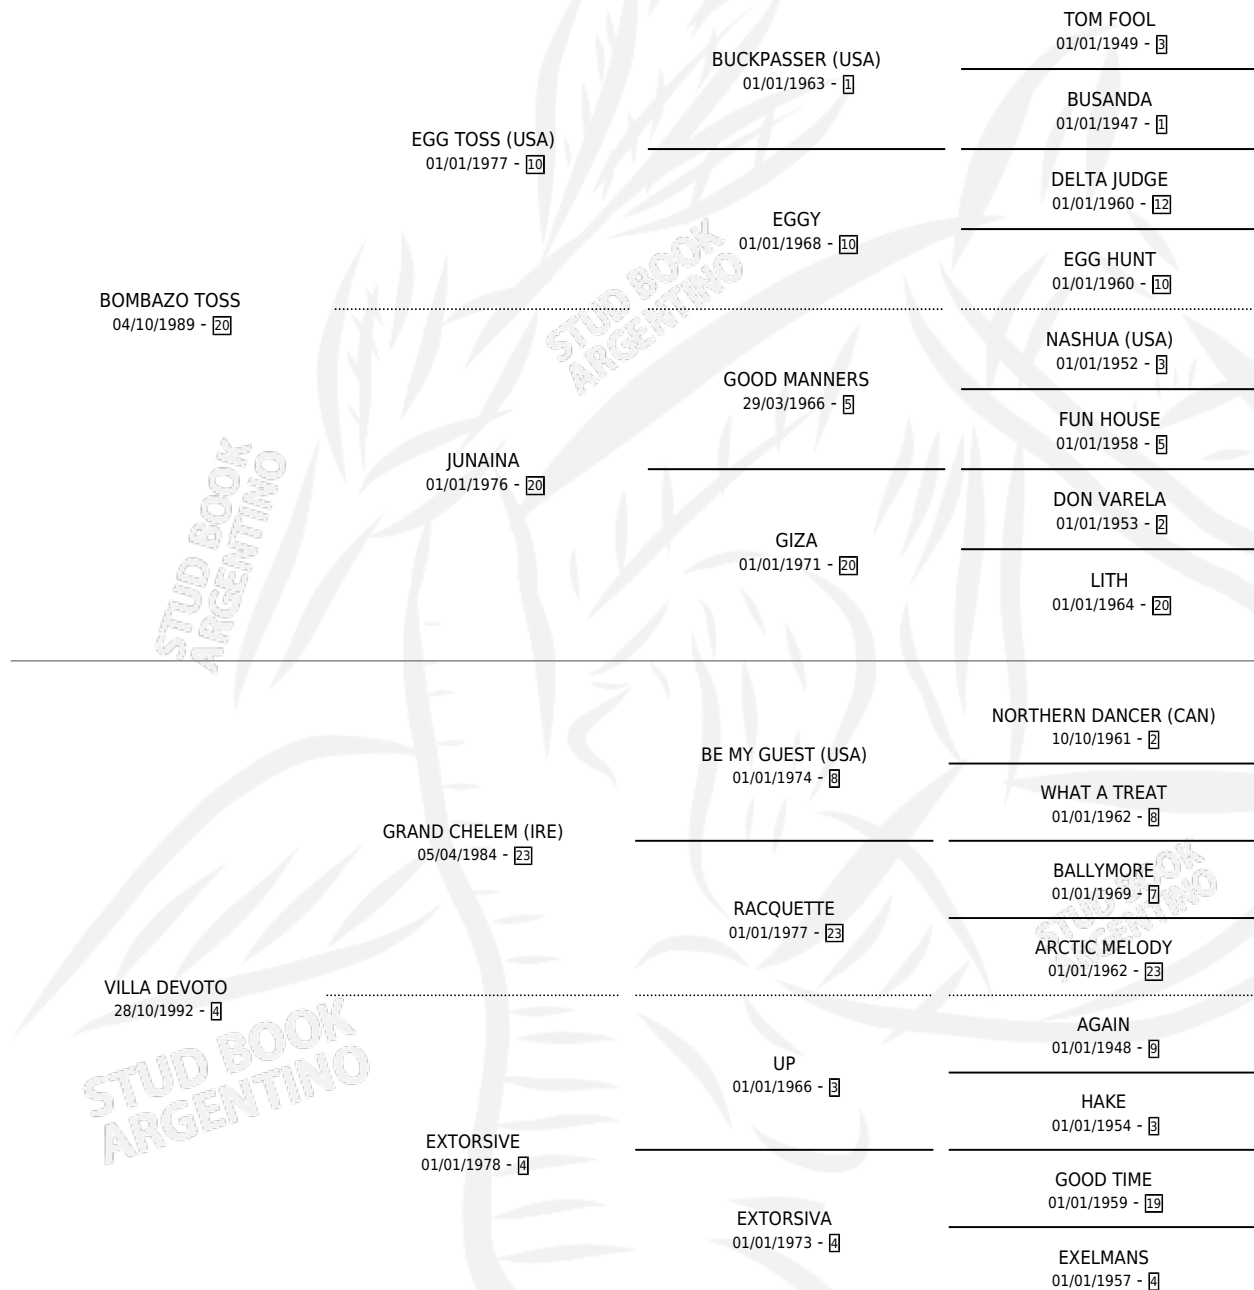

BOMBUCHA TOSS

por **BOMBAZO TOSS** y **VILLA DEVOTO** por **GRAND CHELEM (IRE)**

Argentina · Hembra · Alazan o Tordillo · SP · 17/08/2005
Familia 4-k · Volumen 39

ESTADO

TIPIFICACIÓN SANGUÍNEA	X
TIPIFICACIÓN POR ADN	X
PASAPORTE	X
IDENTIFICACIÓN POR MICROCHIP	X
REPRODUCTOR	X

Lugar de nacimiento: Esece

Criador: Sin dato

PEDIGREE

BOMBUCHA TOSS

Datos oficiales del Stud Book Argentino

Documento generado el 06/05/2026

studbook.org.ar