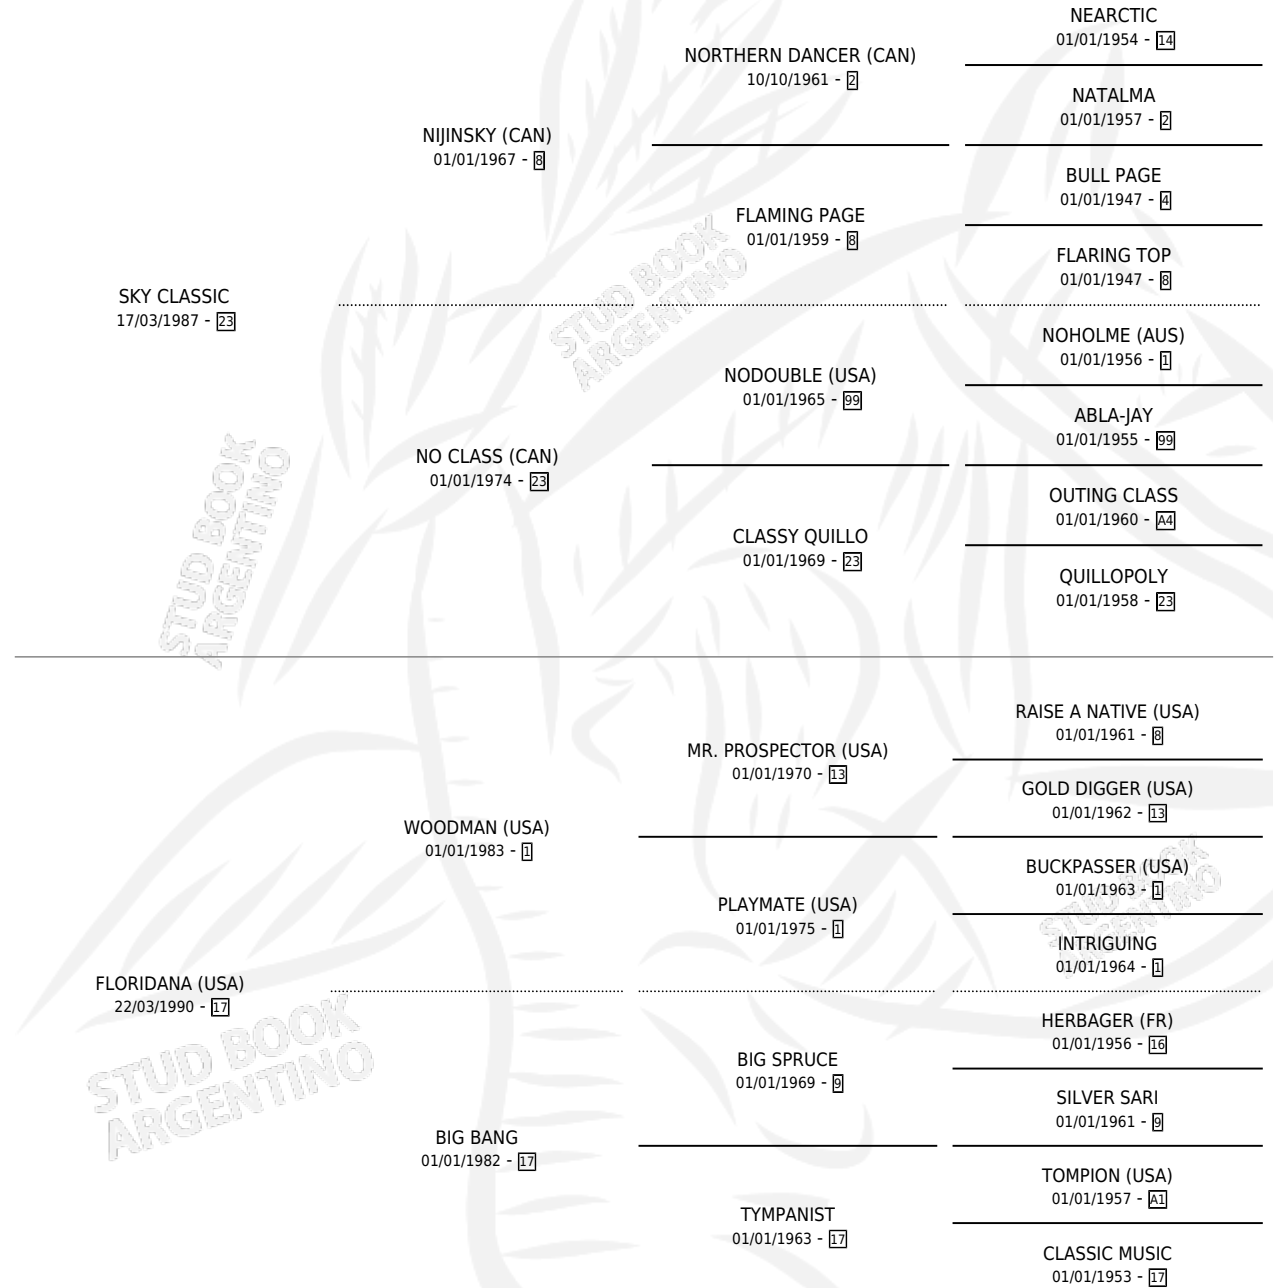

LES PAUL

por SKY CLASSIC y FLORIDANA (USA) por WOODMAN (USA)

Argentina · Macho · Alazan Tostado · SP · 02/08/2005
Familia 17-b · Volumen 39

ESTADO

TIPIFICACIÓN SANGUÍNEA	✓
TIPIFICACIÓN POR ADN	✓
PASAPORTE	X
IDENTIFICACIÓN POR MICROCHIP	X
REPRODUCTOR	X

Lugar de nacimiento: El Alfalar

Criador: Haras Rio Claro S. A.

PEDIGREE

CAMPAÑA

Solo carreras oficiales de Argentina

POR EDAD

EDAD	CC	1°	2°	3°	4°	5°	NP	CLC	CLG	CLCG1	CLGG1	IMPORTE	GANANCIA / CC
2 AÑOS	1	0	0	0	0	0	1	0	0	0	0	\$0	\$0
3 AÑOS	11	1	0	2	1	3	4	0	0	0	0	\$38,995	\$3,545
4 AÑOS	3	0	0	0	0	0	3	0	0	0	0	\$0	\$0
6 AÑOS	2	0	0	0	0	0	2	0	0	0	0	\$0	\$0
TOTALES	17	1	0	2	1	3	10	0	0	0	0	\$38,995	\$2,294
%		5.9%	0.0%	11.8%	5.9%	17.6%	58.8%	0.0%	0.0%	0.0%	0.0%		