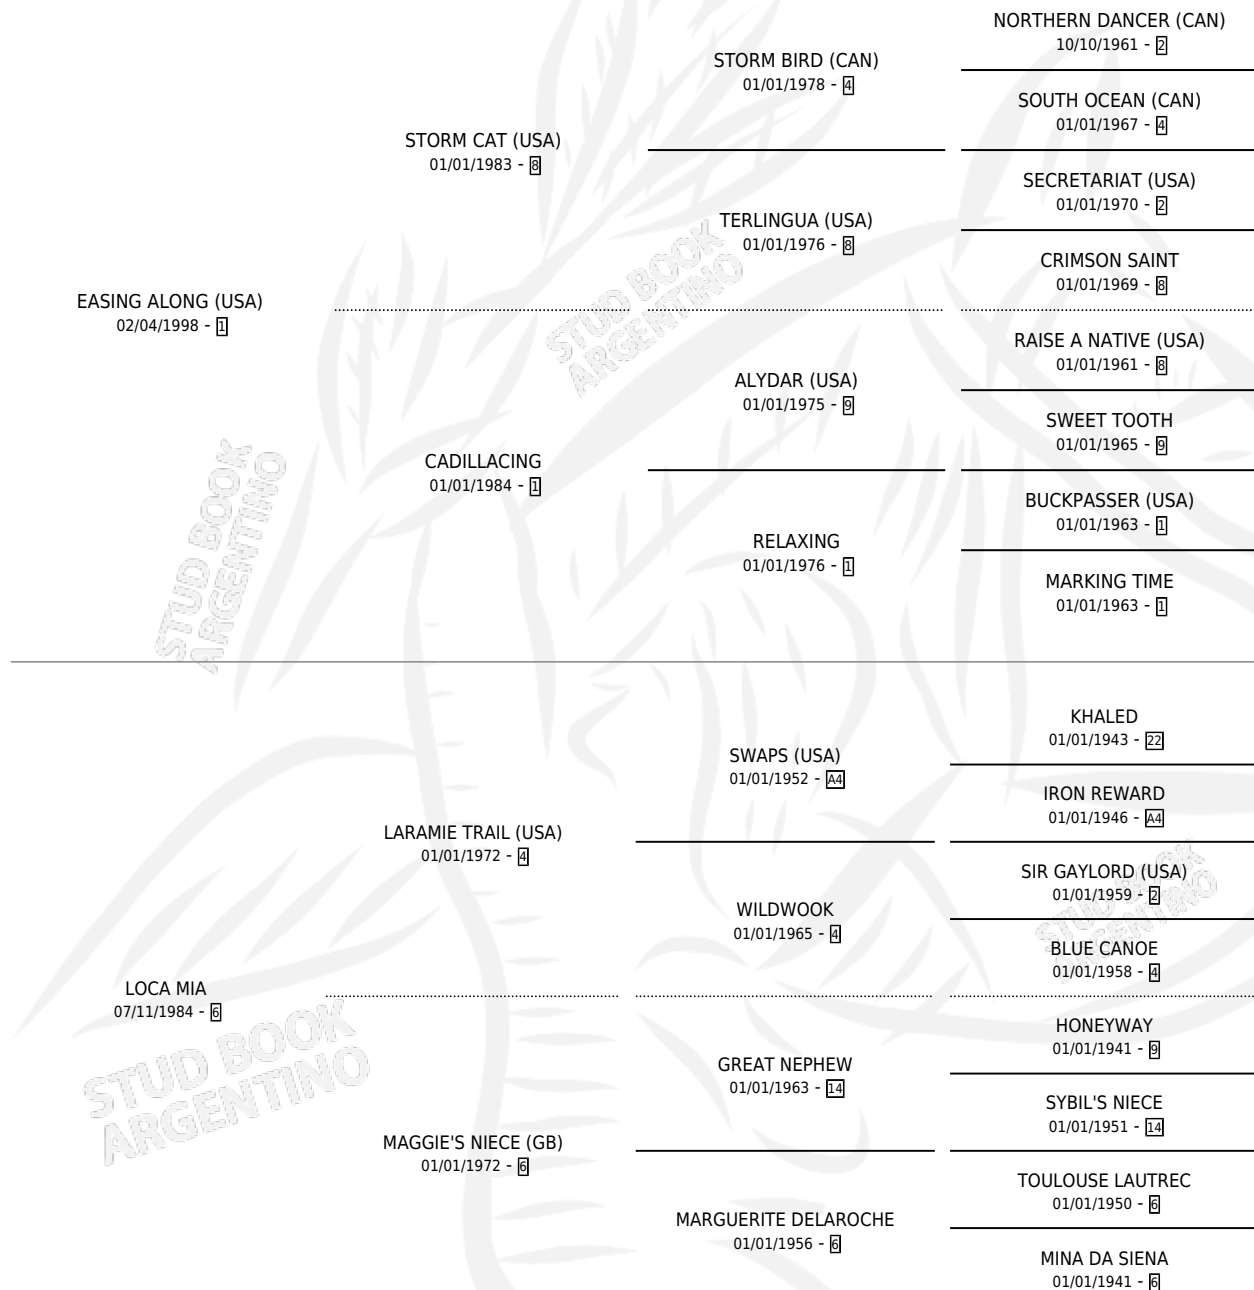

LUNA COSCOINA

por **EASING ALONG (USA)** y **LOCA MIA** por **LARAMIE TRAIL (USA)**

Argentina · Hembra · Zaino · SP · 27/09/2005
Familia 6-d · Volumen 39

ESTADO

TIPIFICACIÓN SANGUÍNEA	X
TIPIFICACIÓN POR ADN	✓
PASAPORTE	X
IDENTIFICACIÓN POR MICROCHIP	X
REPRODUCTOR	✓

Lugar de nacimiento: El Alfalfar
Criador: Haras Rio Claro S. A.

~

HIJOS

	MACHOS	HEMBRAS
10 NACIERON	7	3
5 CORRIERON	5	0
4 GANARON	4	0
0 GANADORES CL	0 GANADORES GR	0 GANADORES G1

PEDIGREE

CAMPAÑA

Solo carreras oficiales de Argentina