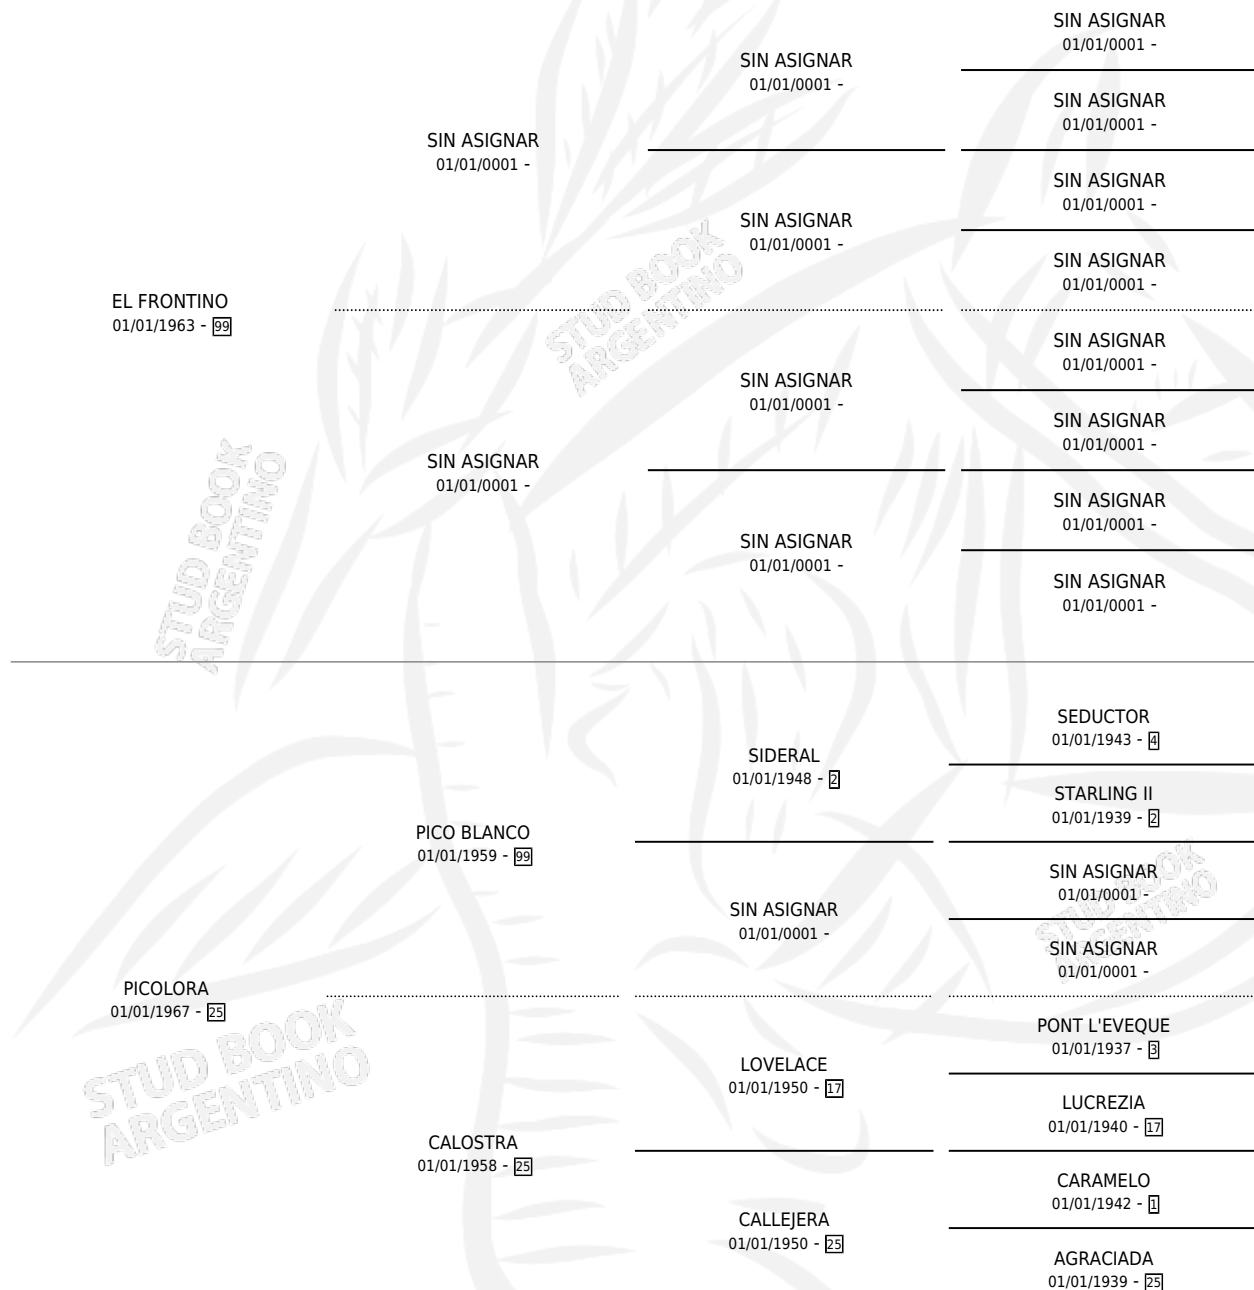

PICA-FRONT

por EL FRONTINO y PICOLORA por PICO BLANCO

Argentina · Hembra · Alazan · SP · 01/01/1974
Familia 25 · Volumen 28

ESTADO

TIPIFICACIÓN SANGUÍNEA	X
TIPIFICACIÓN POR ADN	X
PASAPORTE	X
IDENTIFICACIÓN POR MICROCHIP	X
REPRODUCTOR	✓

Lugar de nacimiento: Campo particular

Criador: Sin dato

~

HIJOS

	MACHOS	HEMBRAS
2 NACIERON	1	1
1 CORRIERON	1	0

SIN ACTUACIONES

PEDIGREE