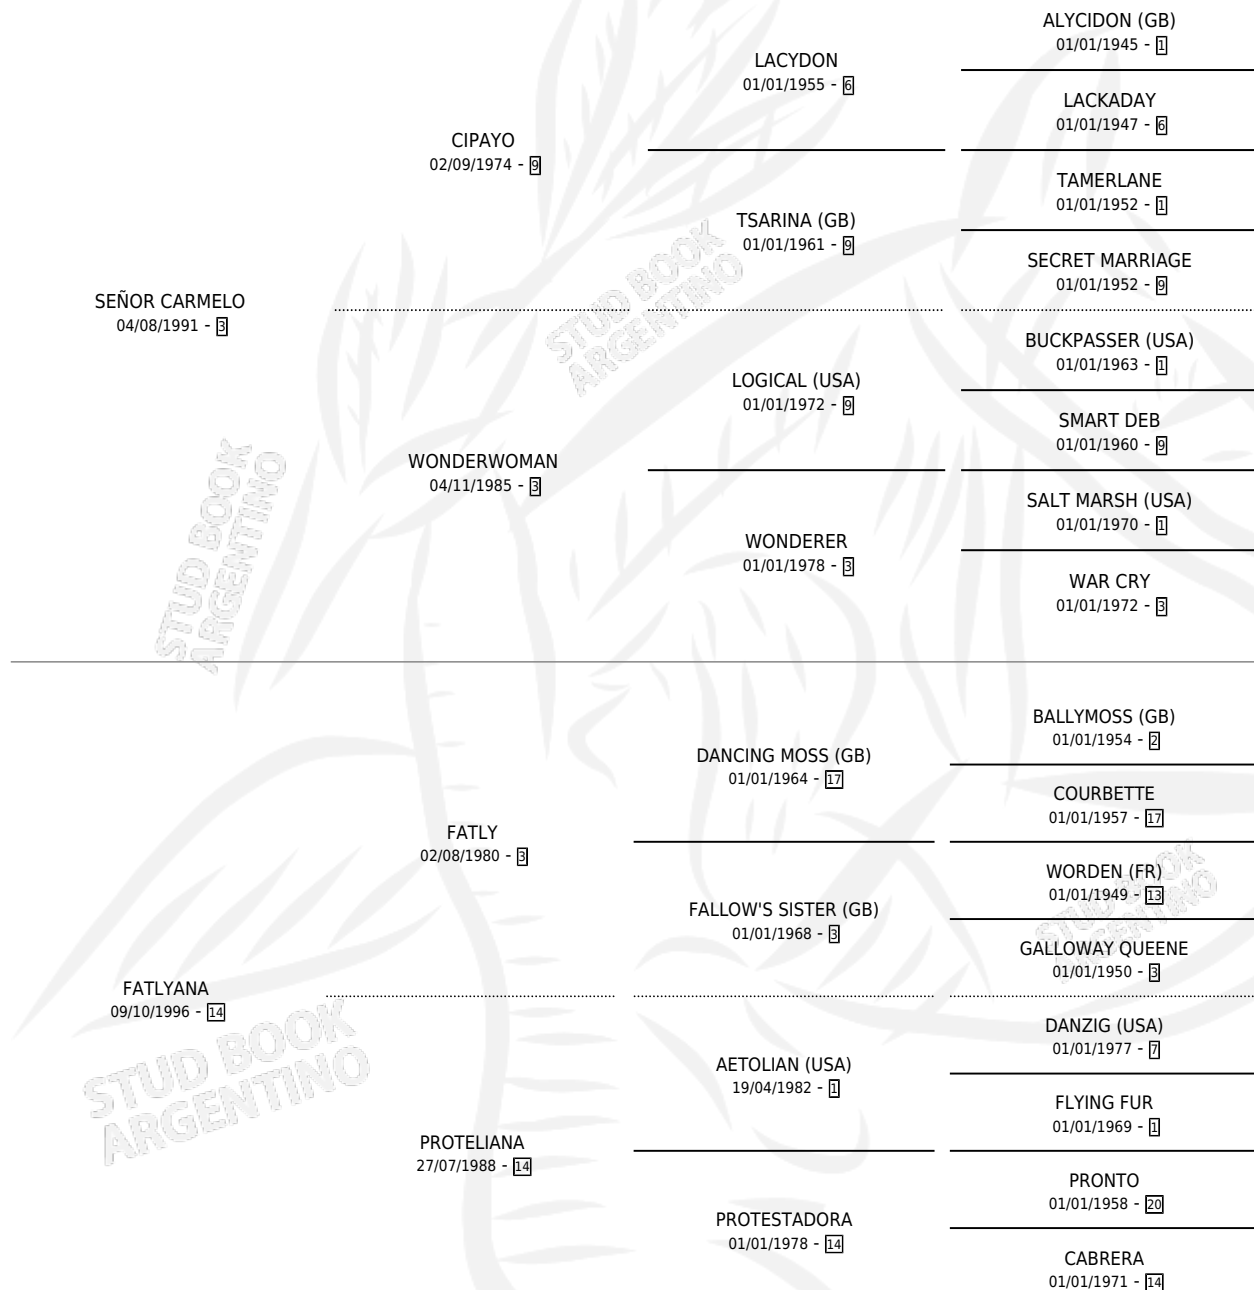

DONNA ANA

por SEÑOR CARMELO y FATLYANA por FATLY

Argentina · Hembra · Alazan · SP · 29/10/2005
Familia 14 · Volumen 39

ESTADO

TIPIFICACIÓN SANGUÍNEA	X
TIPIFICACIÓN POR ADN	✓
PASAPORTE	X
IDENTIFICACIÓN POR MICROCHIP	X
REPRODUCTOR	✓

Lugar de nacimiento: Haras Y Stud Vengador

Criador: Zancanaro Waldir Libero

~

HIJOS

	MACHOS	HEMBRAS
1 NACIERON	0	1

SIN ACTUACIONES

PEDIGREE

S