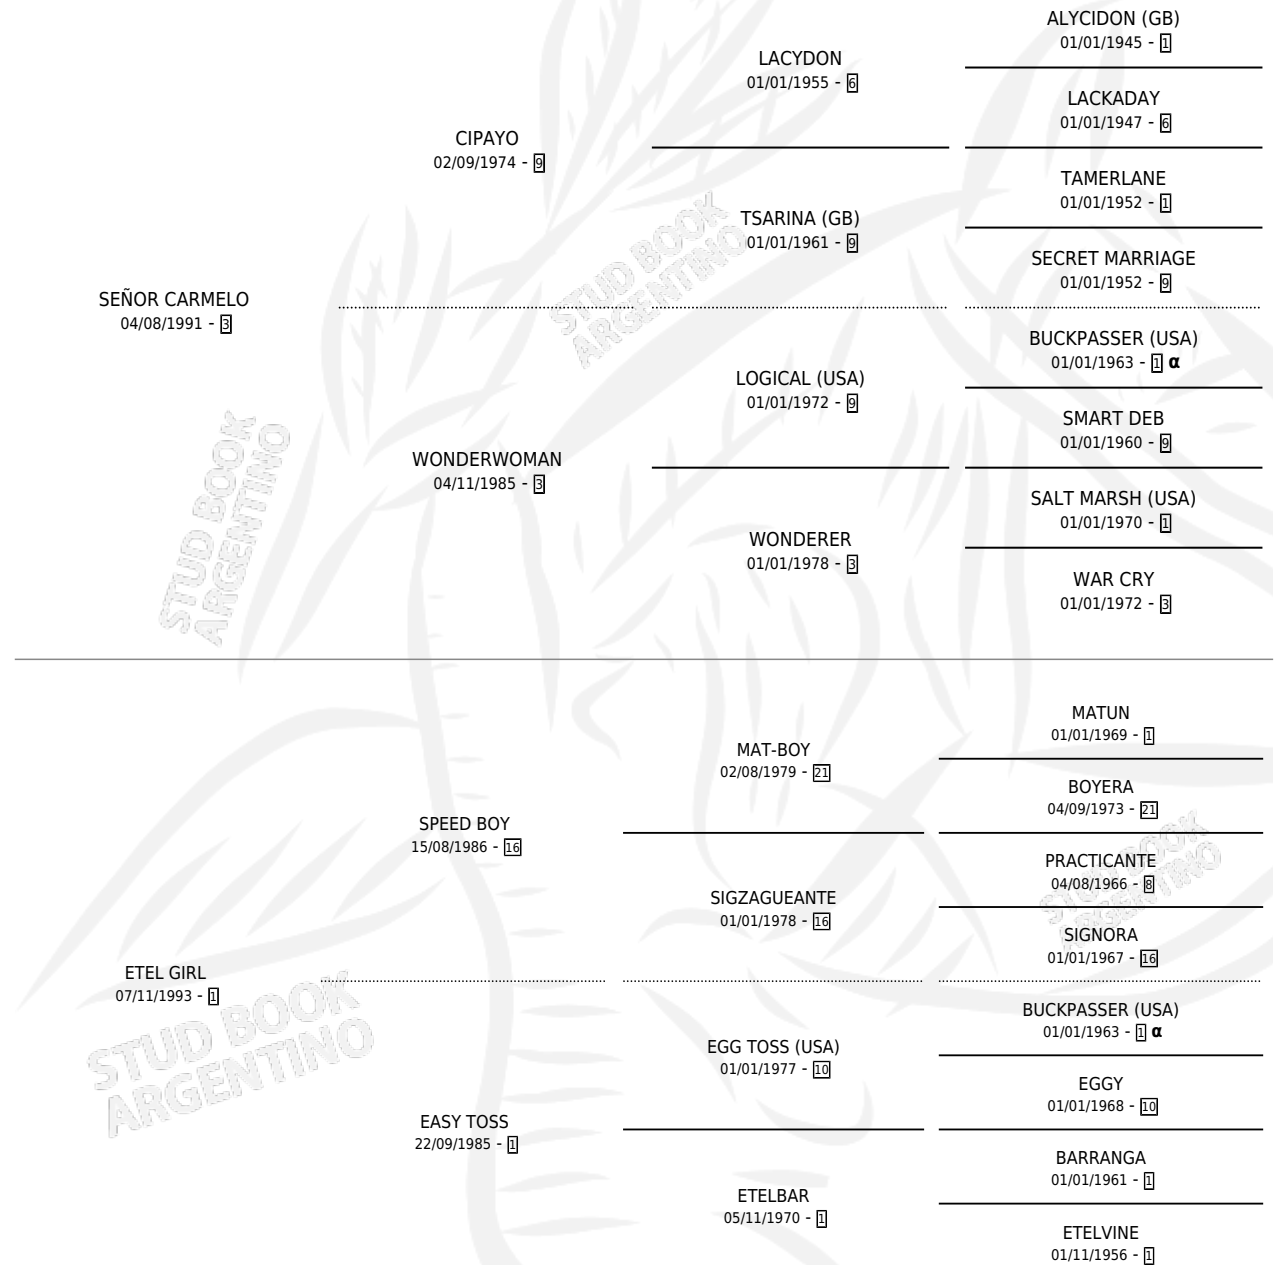

# SRTA. ETEL

por SEÑOR CARMELO y ETEL GIRL por SPEED BOY

Argentina · Hembra · Alazan · SP · 28/09/2005  
Familia 1-t · Volumen 39

## ESTADO

TIPIFICACIÓN SANGUÍNEA	X
TIPIFICACIÓN POR ADN	✓
PASAPORTE	X
IDENTIFICACIÓN POR MICROCHIP	X
REPRODUCTOR	X

**Lugar de nacimiento:** Haras Y Stud Vengador

**Criador:** Haras Y Stud Vengador

## PEDIGREE

INBREEDING : α