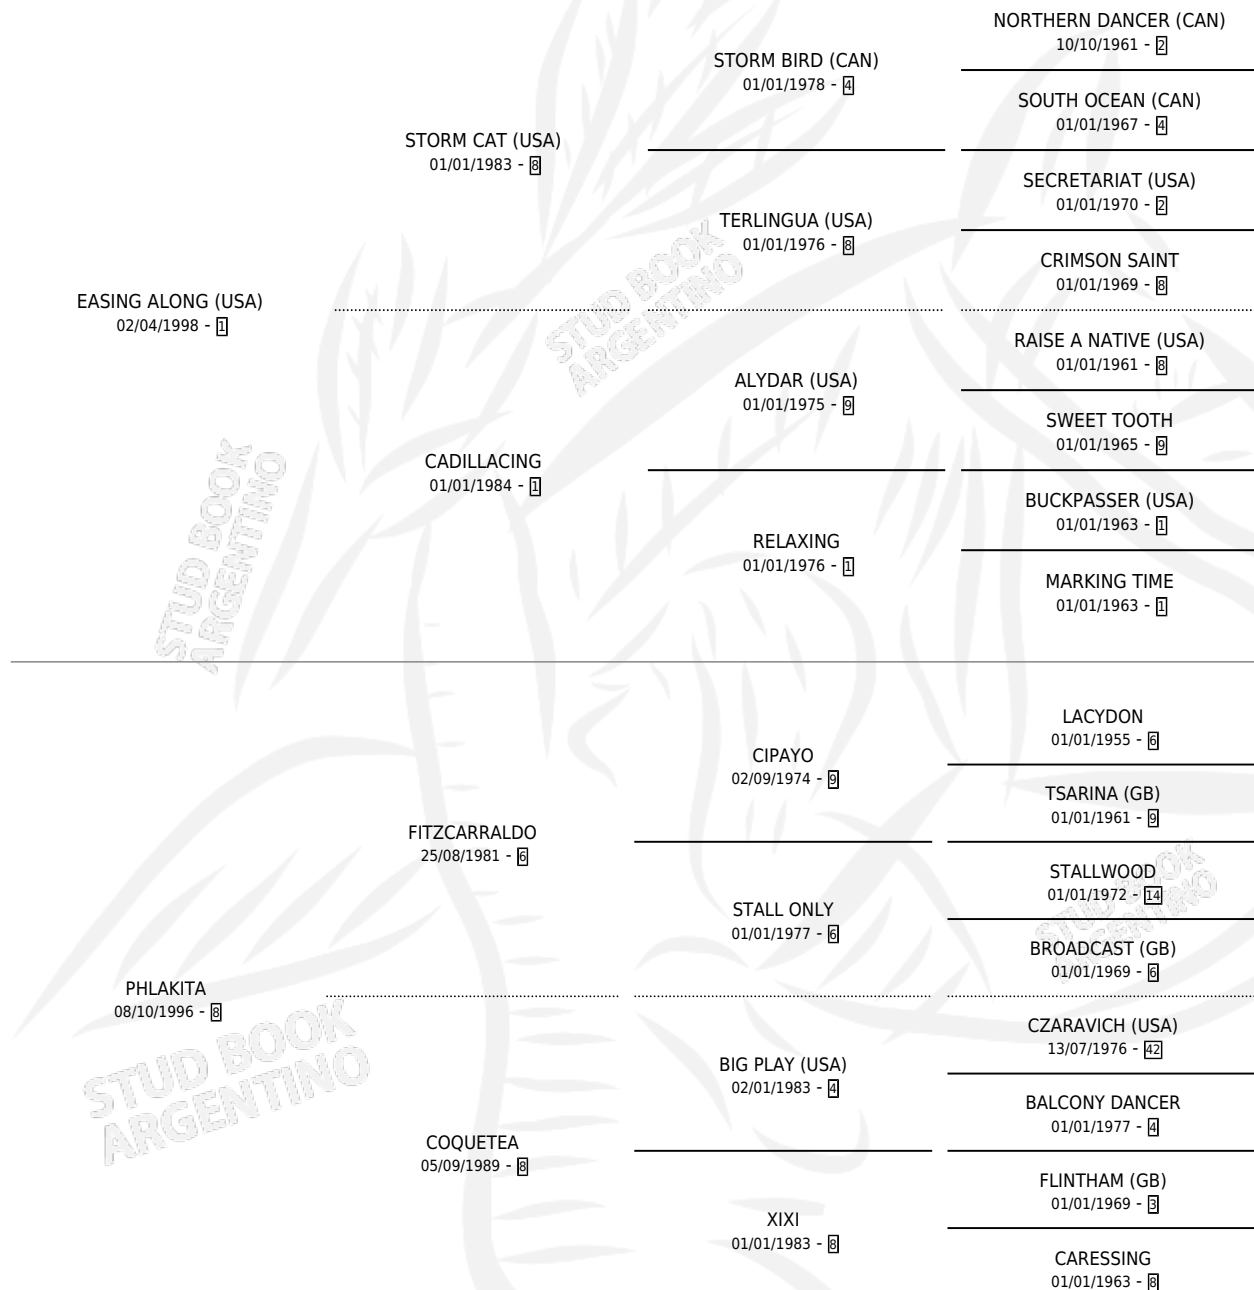

LA DEHESA

por **EASING ALONG (USA)** y **PHLAKITA** por **FITZCARRALDO**

Argentina · Hembra · Alazan · SP · 23/10/2005
Familia 8-j · Volumen 39

ESTADO

TIPIFICACIÓN SANGUÍNEA	X
TIPIFICACIÓN POR ADN	✓
PASAPORTE	X
IDENTIFICACIÓN POR MICROCHIP	X
REPRODUCTOR	✓

Lugar de nacimiento: El Alfalfar
Criador: Sin dato

~

HIJOS

	MACHOS	HEMBRAS
3 NACIERON	1	2
3 CORRIERON	1	2
1 GANARON	1	0

0	0	0
GANADORES CL	GANADORES GR	GANADORES G1

PEDIGREE

CAMPAÑA

Solo carreras oficiales de Argentina