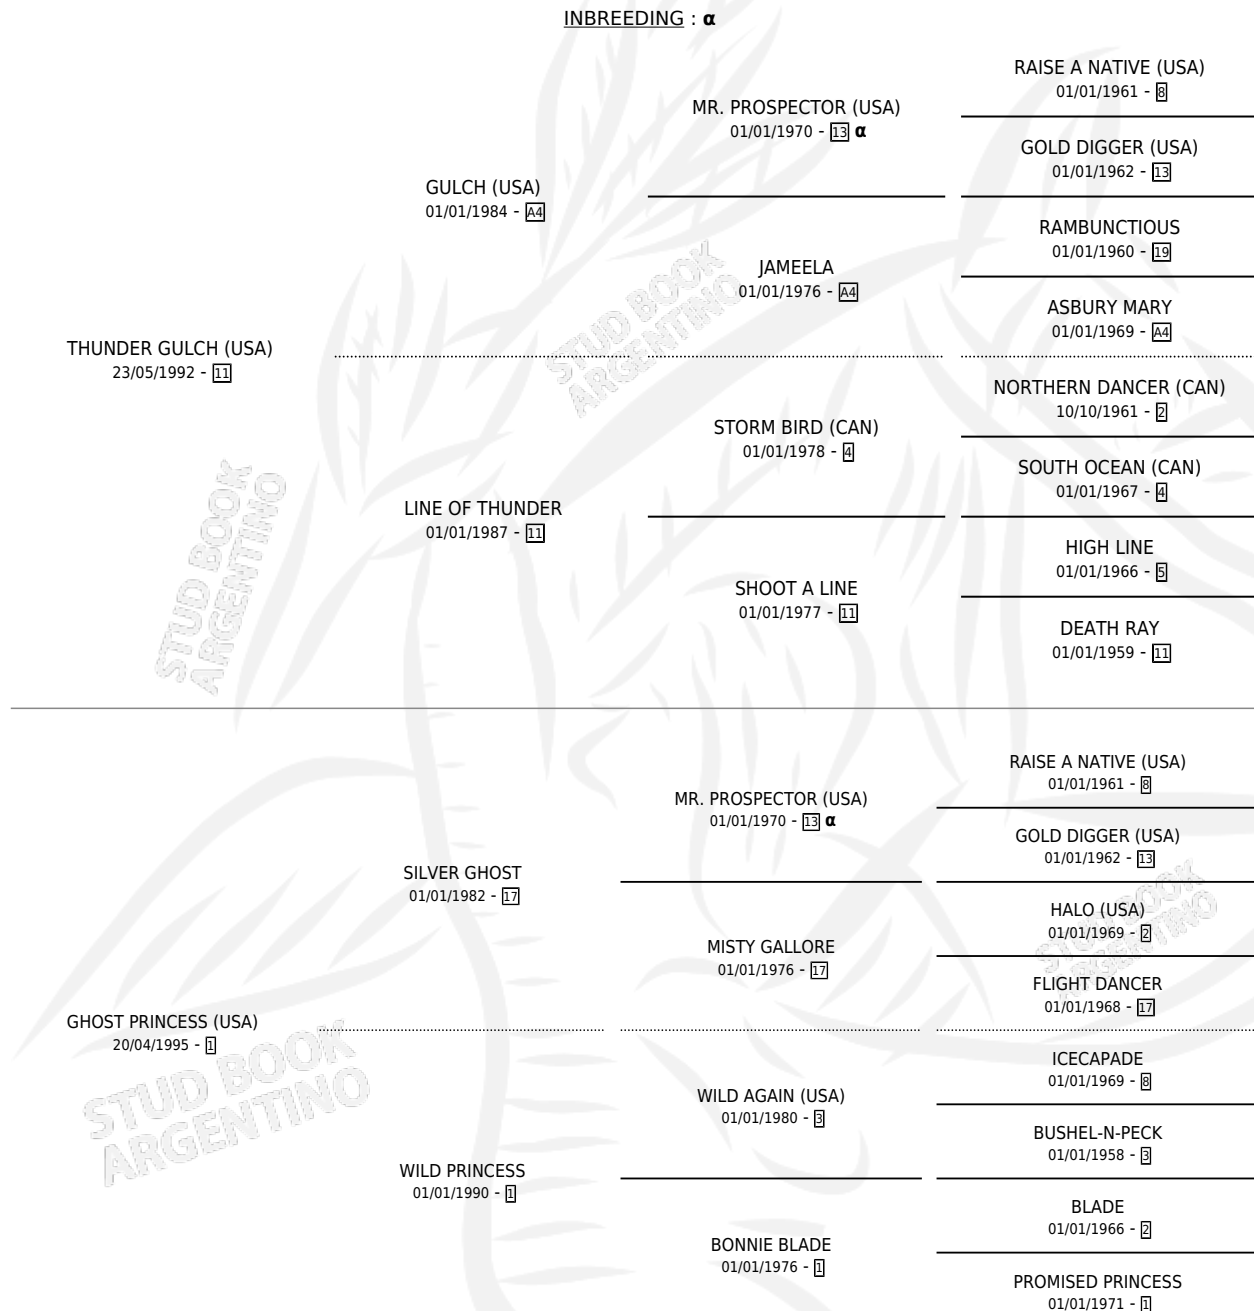

FONDA ALEGRE

por **THUNDER GULCH (USA)** y **GHOST PRINCESS (USA)**
por **SILVER GHOST**

Argentina · Hembra · Tordillo · SP · 19/10/2005
Familia 1-l · Volumen 39

ESTADO

TIPIFICACIÓN SANGUÍNEA	X
TIPIFICACIÓN POR ADN	✓
PASAPORTE	X
IDENTIFICACIÓN POR MICROCHIP	X
REPRODUCTOR	✓

Lugar de nacimiento: El Alfalfar
Criador: Haras Futuro S.R.L.

~

HIJOS

	MACHOS	HEMBRAS
1 NACIERON	0	1
1 CORRIERON	0	1
1 GANARON	0	1
0 GANADORES CL	0 GANADORES GR	0 GANADORES G1

PEDIGREE

INBREEDING : α

EXPORTACIÓN / IMPORTACIÓN

FECHA	MOVIMIENTO	PAÍS
18/05/2011	EXPORTADO	CHILE

~

CAMPAÑA

Solo carreras oficiales de Argentina

POR EDAD

EDAD	CC	1°	2°	3°	4°	5°	NP	CLC	CLG	CLCG1	CLGG1	IMPORTE	GANANCIA / CC
2 AÑOS	3	0	1	0	2	0	0	0	0	0	0	\$15,750	\$5,250
3 AÑOS	9	3	1	2	1	0	2	2	1	0	0	\$148,895	\$16,544
TOTALES	12	3	2	2	3	0	2	2	1	0	0	\$164,645	\$13,720
%		25.0%	16.7%	16.7%	25.0%	0.0%	16.7%	16.7%	50.0%	0.0%	0.0%		

Ganadora de 3 carreras en San Isidro y Palermo - \$164,645, a los 3 años, incluso Gral. Las Heras **[G3]**.

POR DISTANCIA

HIPODROMO	CC	1°	2°	3°	4°	5°	NP	CLC	CLG	CLCG1	CLGG1	IMPORTE
SAN ISIDRO	7	2	1	2	1	0	1	1	1	0	0	\$108,895
1600 MTS	1	0	0	0	0	0	1	0	0	0	0	\$0
1400 MTS	3	1	0	1	1	0	0	1	1	0	0	\$67,820
1200 MTS	3	1	1	1	0	0	0	0	0	0	0	\$41,075
PALERMO	5	1	1	0	2	0	1	1	0	0	0	\$55,750
1600 MTS	1	0	0	0	0	0	1	1	0	0	0	\$0
1200 MTS	3	1	1	0	1	0	0	0	0	0	0	\$52,250
1000 MTS	1	0	0	0	1	0	0	0	0	0	0	\$3,500