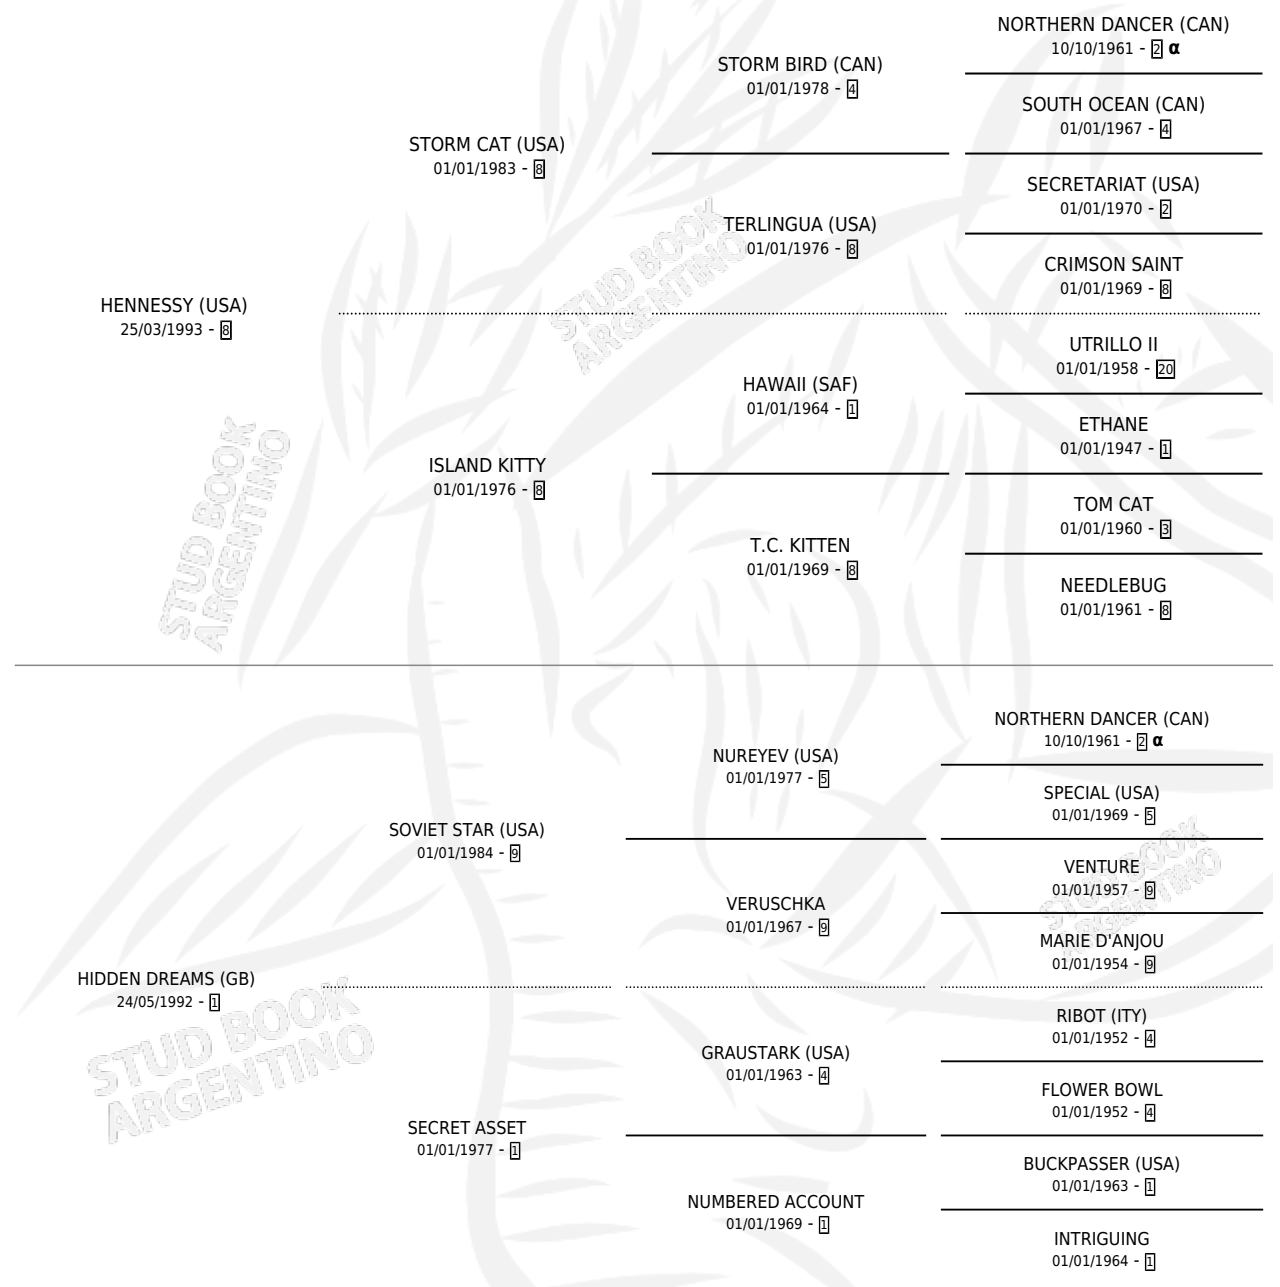

# CHILEAN DREAMS

por HENNESSY (USA) y HIDDEN DREAMS (GB) por SOVIET STAR (USA)

Argentina · Hembra · Alazan · SP · 15/09/2005  
Familia 1-x · Volumen 39

## ESTADO

TIPIFICACIÓN SANGUÍNEA	X
TIPIFICACIÓN POR ADN	X
PASAPORTE	X
IDENTIFICACIÓN POR MICROCHIP	X
REPRODUCTOR	X

**Lugar de nacimiento:** El Alfalfar  
**Criador:** Haras Futuro S.R.L.

## PEDIGREE

INBREEDING :  $\alpha$