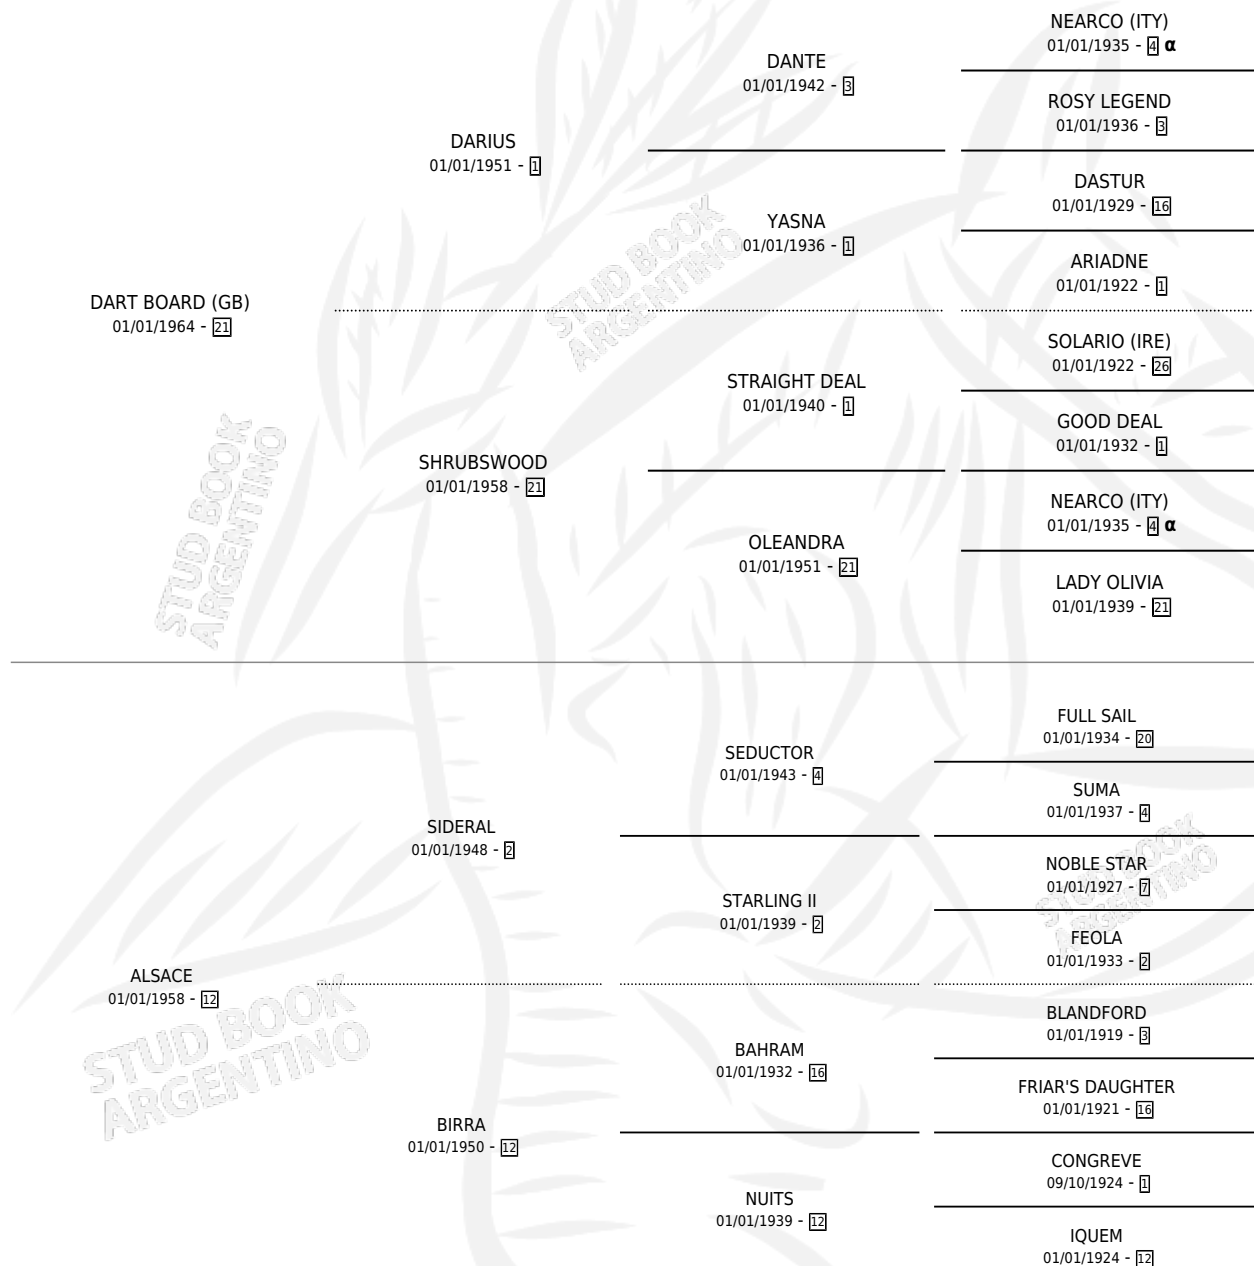

ROSEE

por **DART BOARD (GB)** y **ALSACE** por **SIDERAL**

Argentina · Hembra · Zaino Doradillo · SP · 01/01/1974
Familia 12-d · Volumen 28

ESTADO

TIPIFICACIÓN SANGUÍNEA	X
TIPIFICACIÓN POR ADN	X
PASAPORTE	X
IDENTIFICACIÓN POR MICROCHIP	X
REPRODUCTOR	✓

Lugar de nacimiento: Campo particular

Criador: Sin dato

~

HIJOS

	MACHOS	HEMBRAS
7 NACIERON	2	5
6 CORRIERON	2	4
3 GANARON	0	3
0 GANADORES CL	0 GANADORES GR	0 GANADORES G1

PEDIGREE

INBREEDING : α

S

cimientos 5 / Efectividad 50.00%

PADRILLO	PRODUCTO	CRIADOR	1ER SERVICIO	ÚLTIMO SERVICIO
IN CLASS (USA)	Ø		18/09/1992	18/09/1992
ROSEE GOOD DONZYL	Ø		22/08/1991	26/08/1991
Datos oficiales del Stud Book Argentino GOOD DONZYL Documento generado el 27/04/2026	Ø		08/08/1990	28/08/1990
GOOD DONZYL studbook.org.ar	Ø		31/08/1989	25/12/1989
GOOD DONZYL	DONZY FREDDY (M ZD, 12/08/1989) •MURIÓ EL 27/02/1994•	SIN DATO	06/08/1988	29/09/1988
EGG TOSS (USA)	Ø		29/10/1987	29/10/1987
PRETENCIOSO	SE SABRIA (H A, 14/10/1987) •MURIÓ EL 09/09/2024•	SIN DATO	08/10/1986	12/11/1986
CORIANDER (USA)	EL ROCIN (M ZD, 30/09/1986)	SIN DATO	12/10/1985	17/10/1985
CORIANDER (USA)	FESTWEIN (H ZD, 04/10/1985)	SIN DATO		
SOLO BOLD	CLICQUOT (H Z, 28/09/1984) •MURIÓ EL 21/09/1998•	SIN DATO		