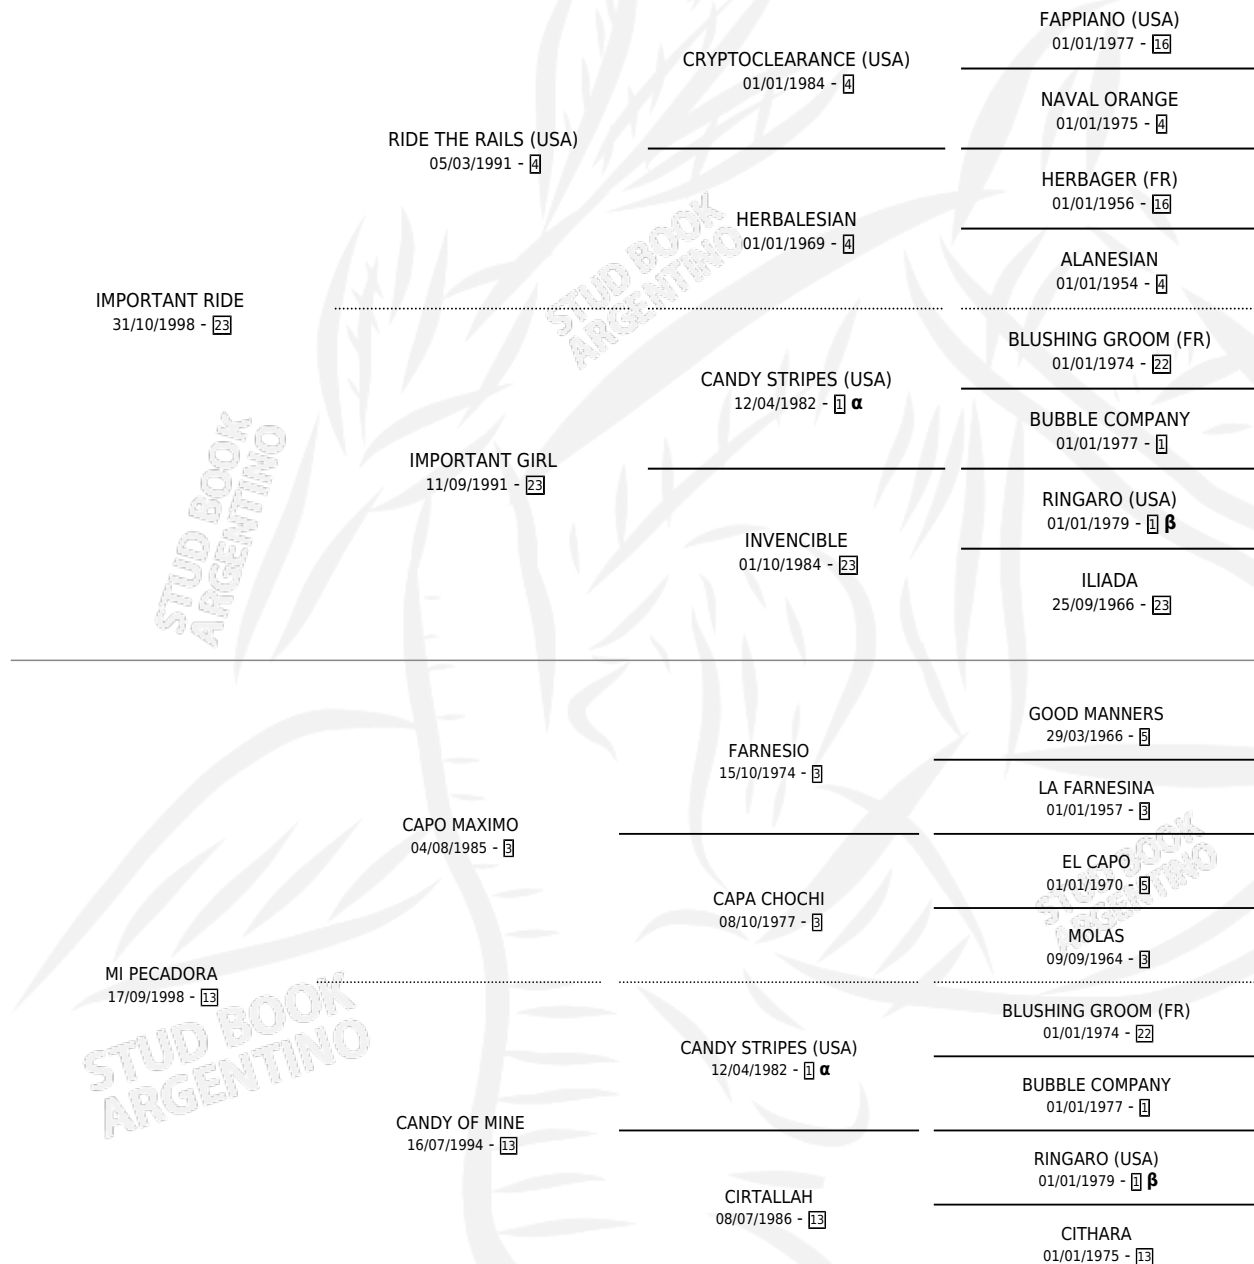

IMPORTANT SINNER

por **IMPORTANT RIDE** y **MI PECADORA** por **CAPO MAXIMO**

Argentina · Macho · Alazan · SP · 13/08/2005
Familia 13-c · Volumen 39

ESTADO

TIPIFICACIÓN SANGUÍNEA	X
TIPIFICACIÓN POR ADN	✓
PASAPORTE	X
IDENTIFICACIÓN POR MICROCHIP	X
REPRODUCTOR	X

Lugar de nacimiento: El Cartujo

Criador: El Cartujo

PEDIGREE

INBREEDING : **α,β**

CAMPAÑA

Solo carreras oficiales de Argentina

POR EDAD

EDAD	CC	1°	2°	3°	4°	5°	NP	CLC	CLG	CLCG1	CLGG1	IMPORTE	GANANCIA / CC
3 AÑOS	1	0	0	0	0	0	1	0	0	0	0	\$0	\$0
TOTALES	1	0	0	0	0	0	1	0	0	0	0	\$0	\$0
%		0.0%	0.0%	0.0%	0.0%	0.0%	100%	0.0%	0.0%	0.0%	0.0%		