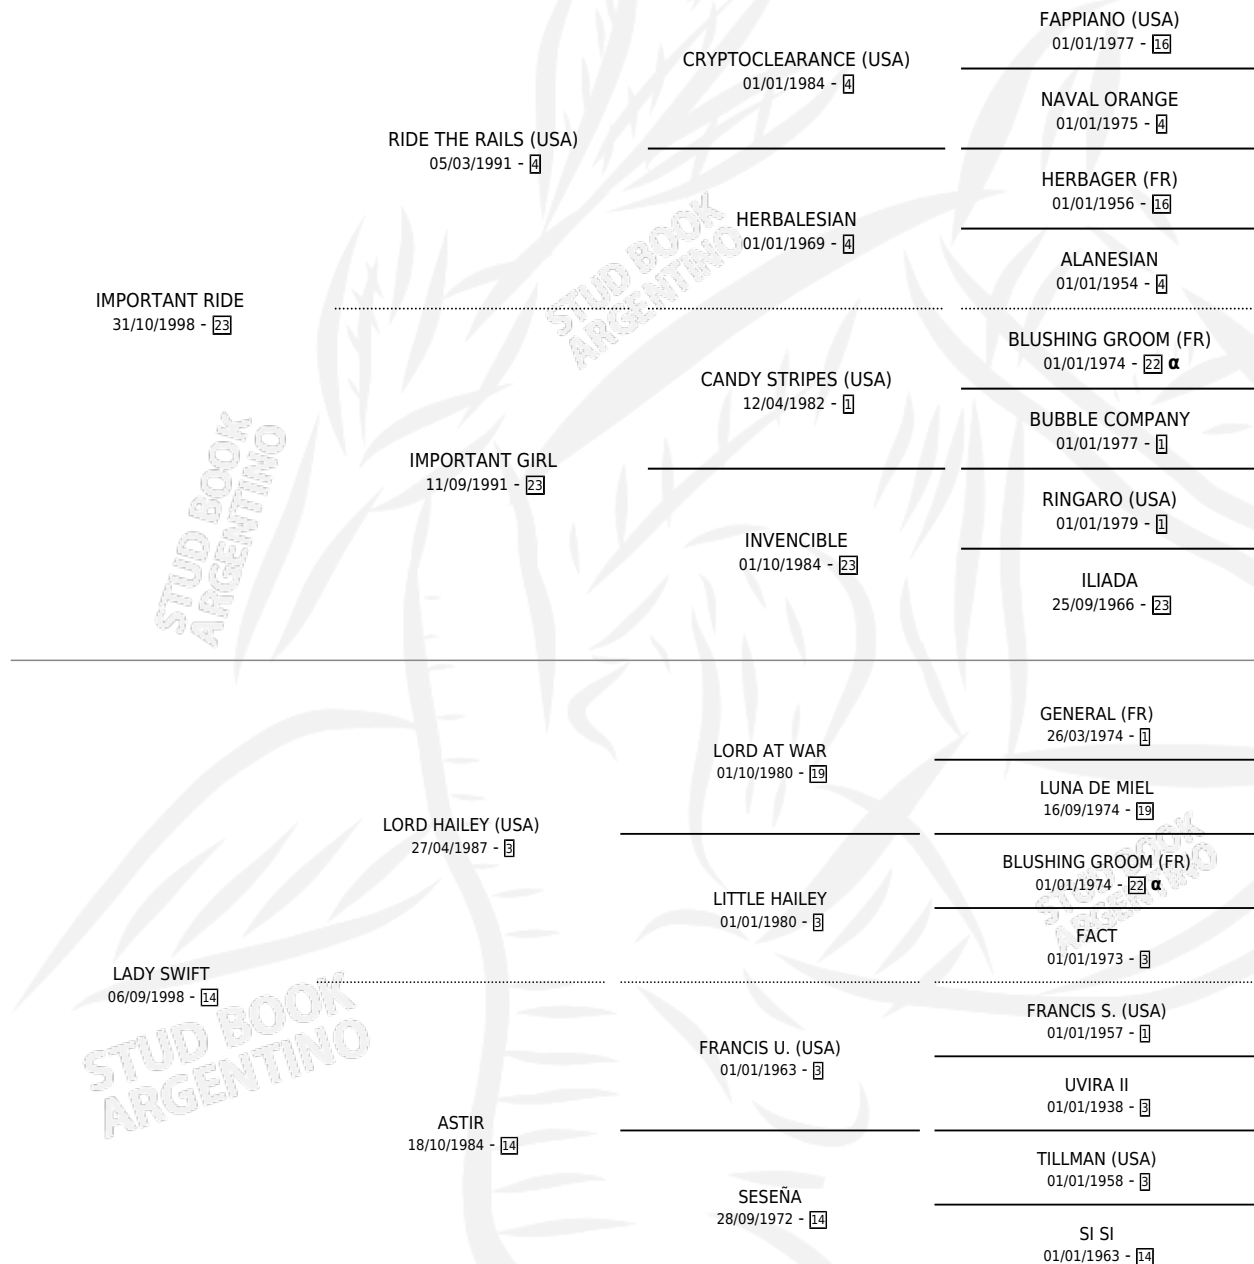

# IMPORTANT SWING

por **IMPORTANT RIDE** y **LADY SWIFT** por **LORD HAILEY**  
**(USA)**

Argentina · Macho · Alazan · SP · 21/10/2005  
Familia 14 · Volumen 39

## ESTADO

TIPIFICACIÓN SANGUÍNEA	X
TIPIFICACIÓN POR ADN	✓
PASAPORTE	X
IDENTIFICACIÓN POR MICROCHIP	X
REPRODUCTOR	X

**Lugar de nacimiento:** El Cartujo  
**Criador:** El Cartujo

## PEDIGREE

INBREEDING : **α**