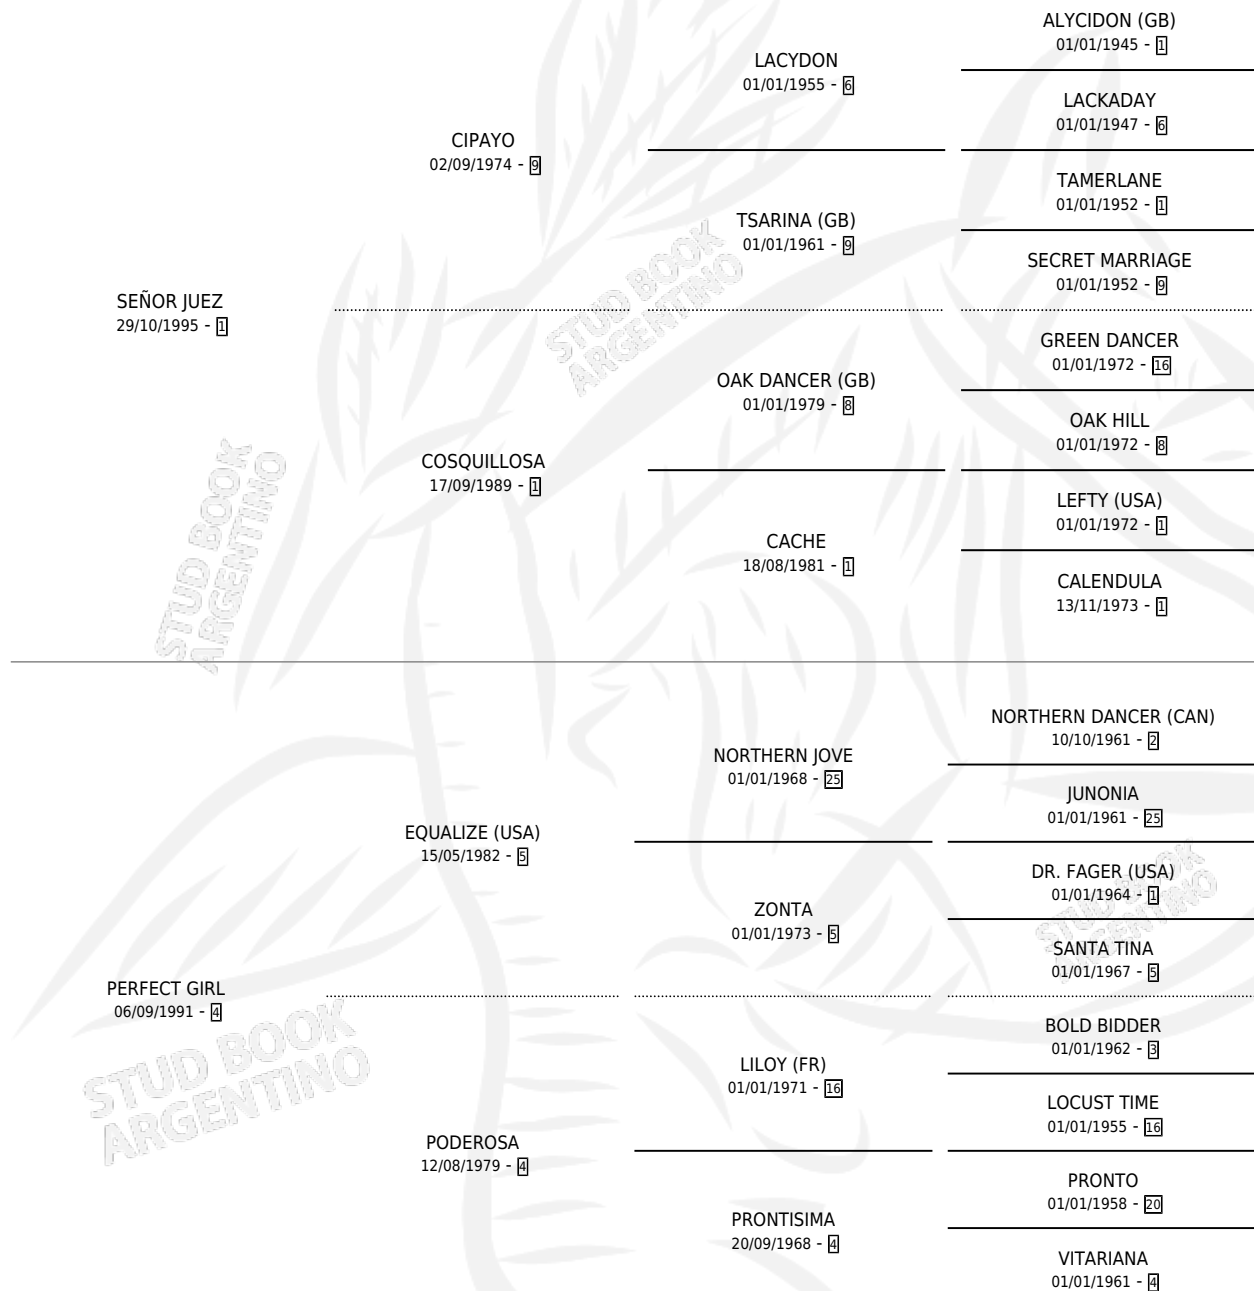

LA PERFECTITA

por SEÑOR JUEZ y PERFECT GIRL por EQUALIZE (USA)

Argentina · Hembra · Zaino · SP · 28/10/2005
Familia 4-p · Volumen 39

ESTADO

TIPIFICACIÓN SANGUÍNEA	X
TIPIFICACIÓN POR ADN	✓
PASAPORTE	X
IDENTIFICACIÓN POR MICROCHIP	X
REPRODUCTOR	✓

Lugar de nacimiento: Las Dos Manos

Criador: Las Dos Manos

~

HIJOS

	MACHOS	HEMBRAS
7 NACIERON	5	2
3 CORRIERON	3	0
2 GANARON	2	0

0
GANADORES CL

0
GANADORES GR

0
GANADORES G1

PEDIGREE

CAMPAÑA

Solo carreras oficiales de Argentina

POR EDAD

EDAD	CC	1°	2°	3°	4°	5°	NP	CLC	CLG	CLCG1	CLGG1	IMPORTE	GANANCIA / CC
3 AÑOS	3	0	0	0	0	0	3	0	0	0	0	\$0	\$0
4 AÑOS	2	0	0	0	0	0	2	0	0	0	0	\$0	\$0
TOTALES	5	0	0	0	0	0	5	0	0	0	0	\$0	\$0
%		0.0%	0.0%	0.0%	0.0%	0.0%	100%	0.0%	0.0%	0.0%	0.0%		