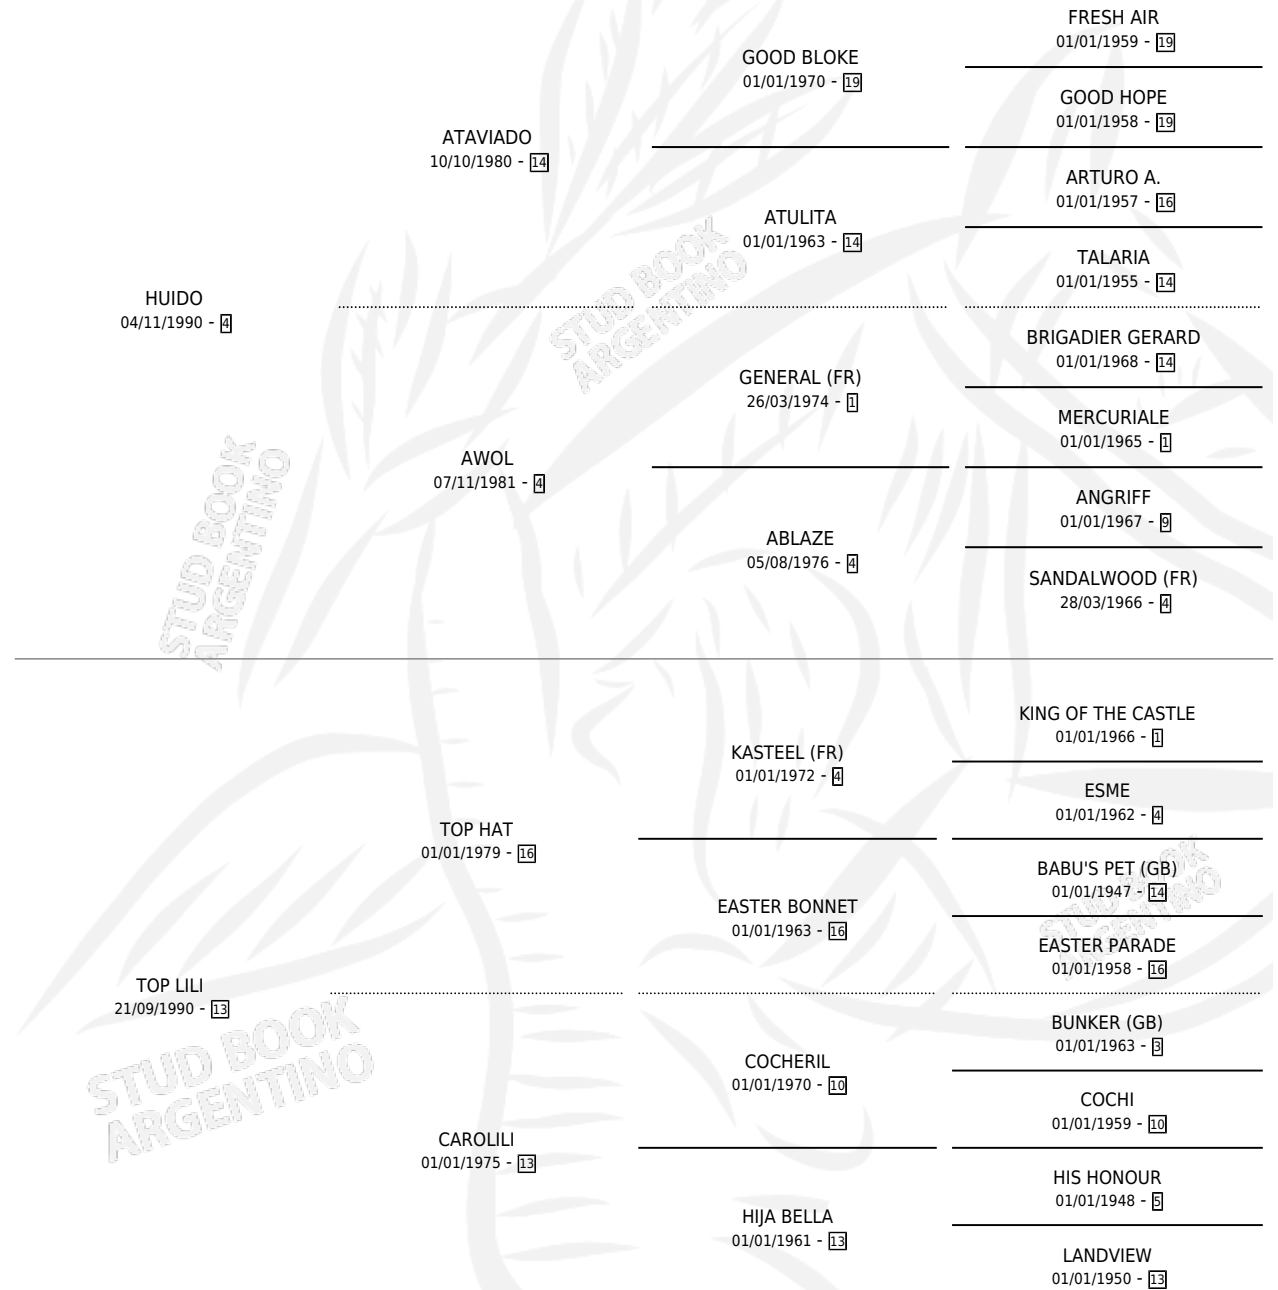

ANDREA NUI

por HUIDO y TOP LILI por TOP HAT

Argentina · Hembra · Zaino Colorado · SP · 28/10/2005
Familia 13 · Volumen 39

ESTADO

TIPIFICACIÓN SANGUÍNEA	X
TIPIFICACIÓN POR ADN	✓
PASAPORTE	X
IDENTIFICACIÓN POR MICROCHIP	X
REPRODUCTOR	✓

Lugar de nacimiento: Tiempo Record

Criador: Sin dato

PEDIGREE

S

mientos **0** / Efectividad **0.00%**

PADRILLO	PRODUCTO	CRIADOR	1ER SERVICIO	ÚLTIMO SERVICIO
INTERLOCK	∅		13/11/2009	13/11/2009
INTERLOCK	∅		10/12/2008	10/12/2008