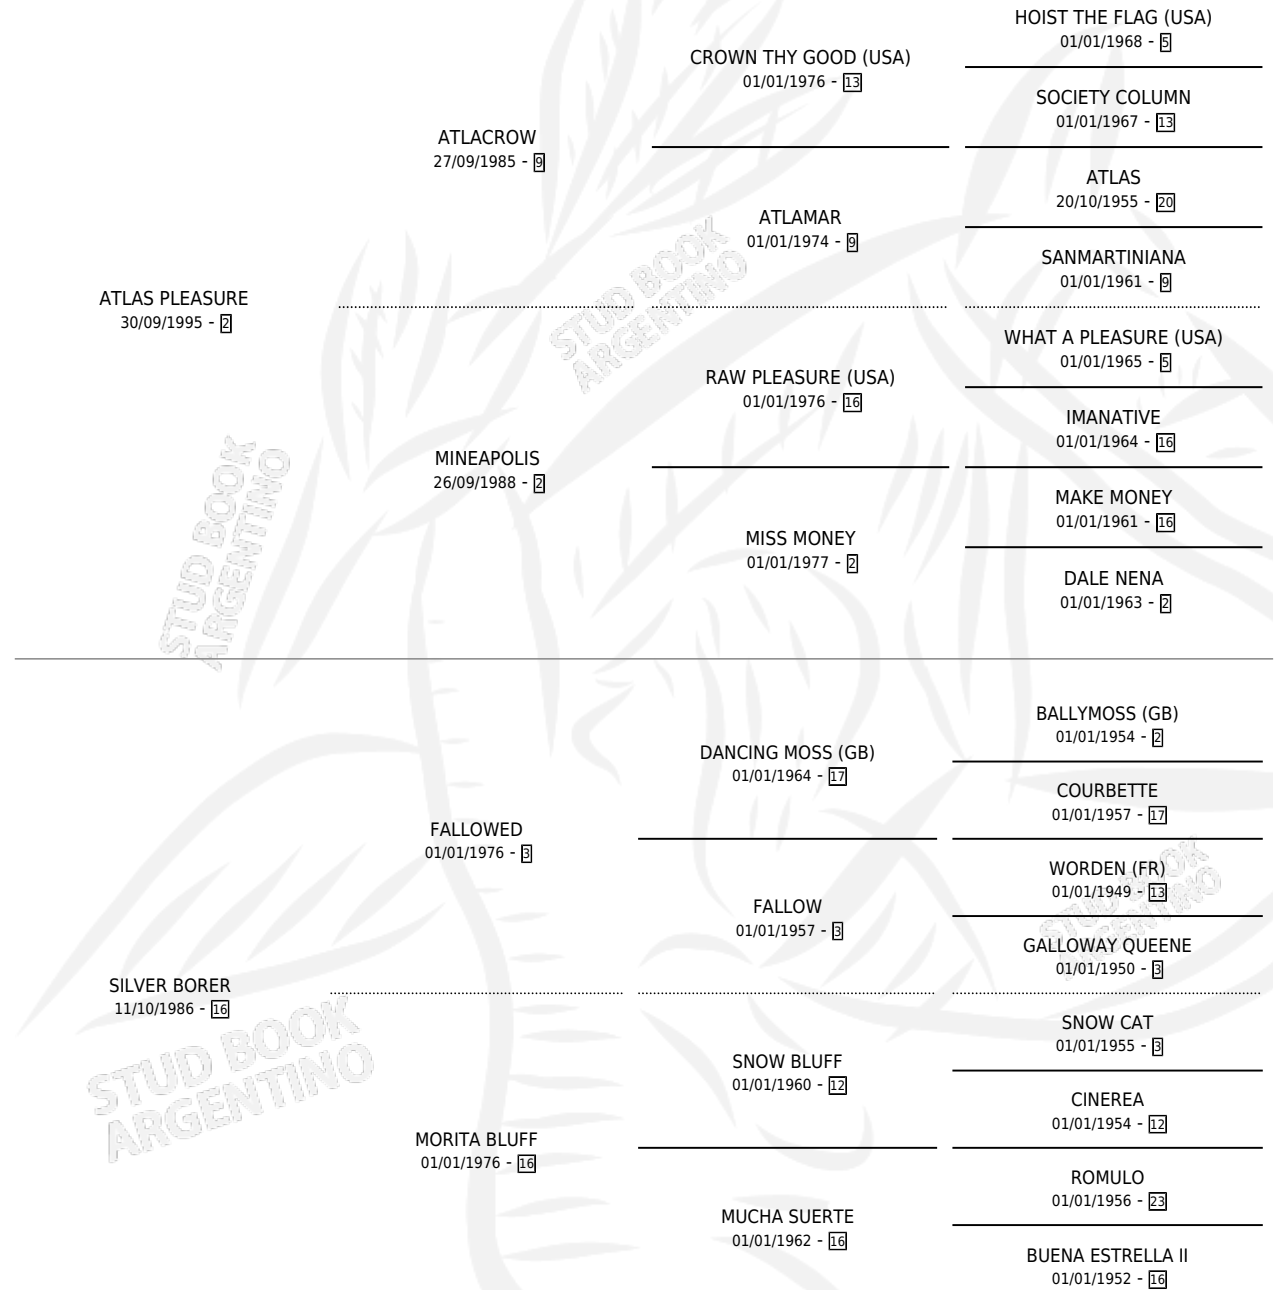

IRMA SOL

por **ATLAS PLEASURE** y **SILVER BORER** por **FALLOWED**

Argentina · Hembra · Alazan · SP · 12/10/2005
Familia 16 · Volumen 39

ESTADO

TIPIFICACIÓN SANGUÍNEA	X
TIPIFICACIÓN POR ADN	✓
PASAPORTE	X
IDENTIFICACIÓN POR MICROCHIP	X
REPRODUCTOR	✓

Lugar de nacimiento: Tiempo Record

Criador: Mateos Miguel Angel

~

HIJOS

	MACHOS	HEMBRAS
9 NACIERON	6	3
SIN ACTUACIONES		

PEDIGREE