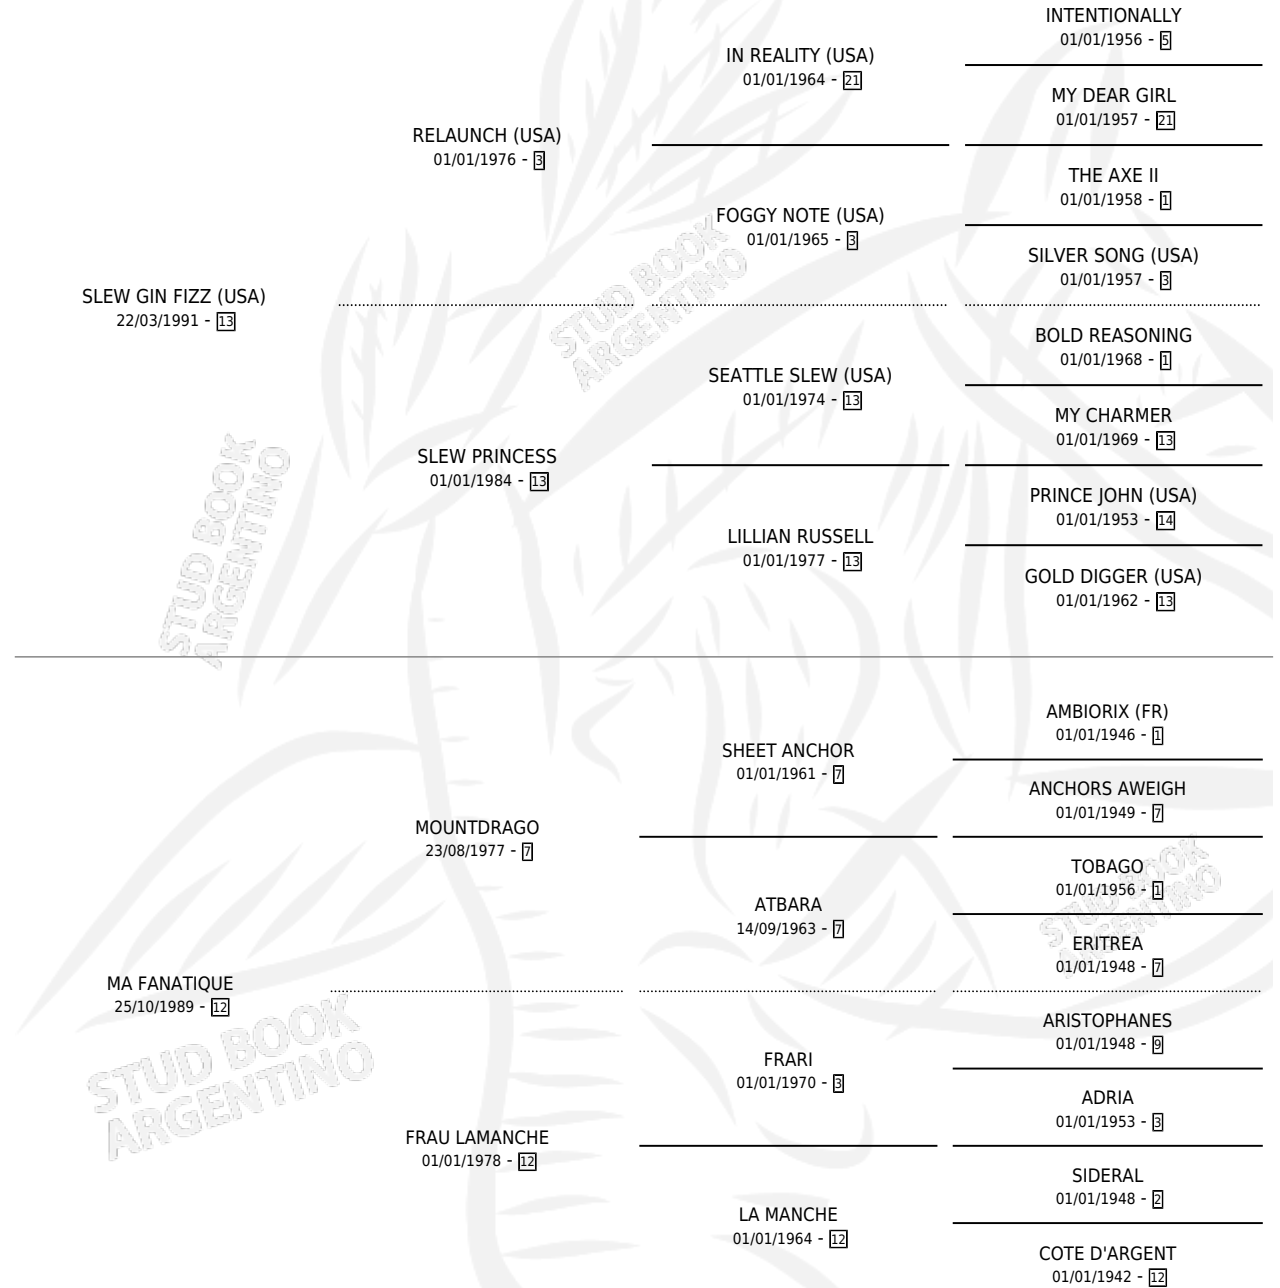

FANATIC SLEW

por SLEW GIN FIZZ (USA) y MA FANATIQUE por
MOUNTDRAGO

Argentina · Macho · Zaino o Tordillo · SP · 09/10/2005
Familia 12-d · Volumen 39

ESTADO

TIPIFICACIÓN SANGUÍNEA	X
TIPIFICACIÓN POR ADN	X
PASAPORTE	X
IDENTIFICACIÓN POR MICROCHIP	X
REPRODUCTOR	X

Lugar de nacimiento: Lomas Altas

Criador: Lomas Altas

PEDIGREE

FANATIC SLEW

Datos oficiales del Stud Book Argentino

Documento generado el 10/05/2026

studbook.org.ar