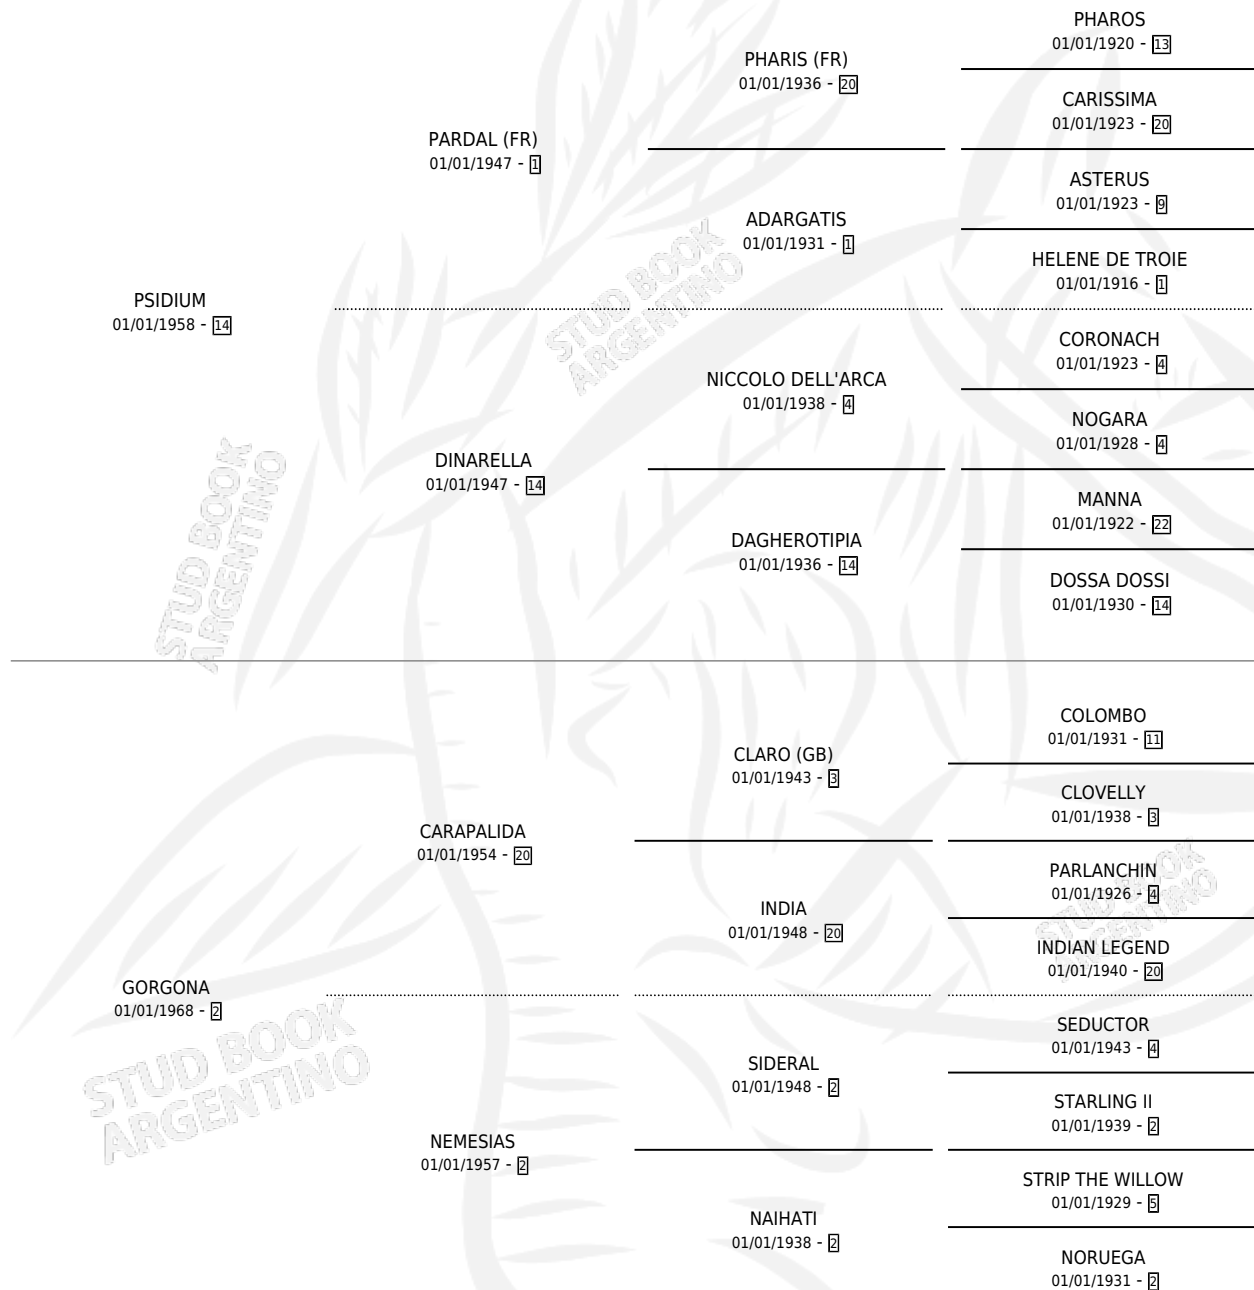

LA MEDUSA

por PSIDIUM y GORGONA por CARAPALIDA

Argentina · Hembra · Alazan · SP · 01/01/1974
Familia 2-h · Volumen 28

ESTADO

TIPIFICACIÓN SANGUÍNEA	X
TIPIFICACIÓN POR ADN	X
PASAPORTE	X
IDENTIFICACIÓN POR MICROCHIP	X
REPRODUCTOR	✓

Lugar de nacimiento: Campo particular

Criador: Sin dato

~

HIJOS

	MACHOS	HEMBRAS
7 NACIERON	5	2
5 CORRIERON	4	1
4 GANARON	3	1
0 GANADORES CL	0 GANADORES GR	0 GANADORES G1

PEDIGREE

CAMPAÑA

Solo carreras oficiales de Argentina