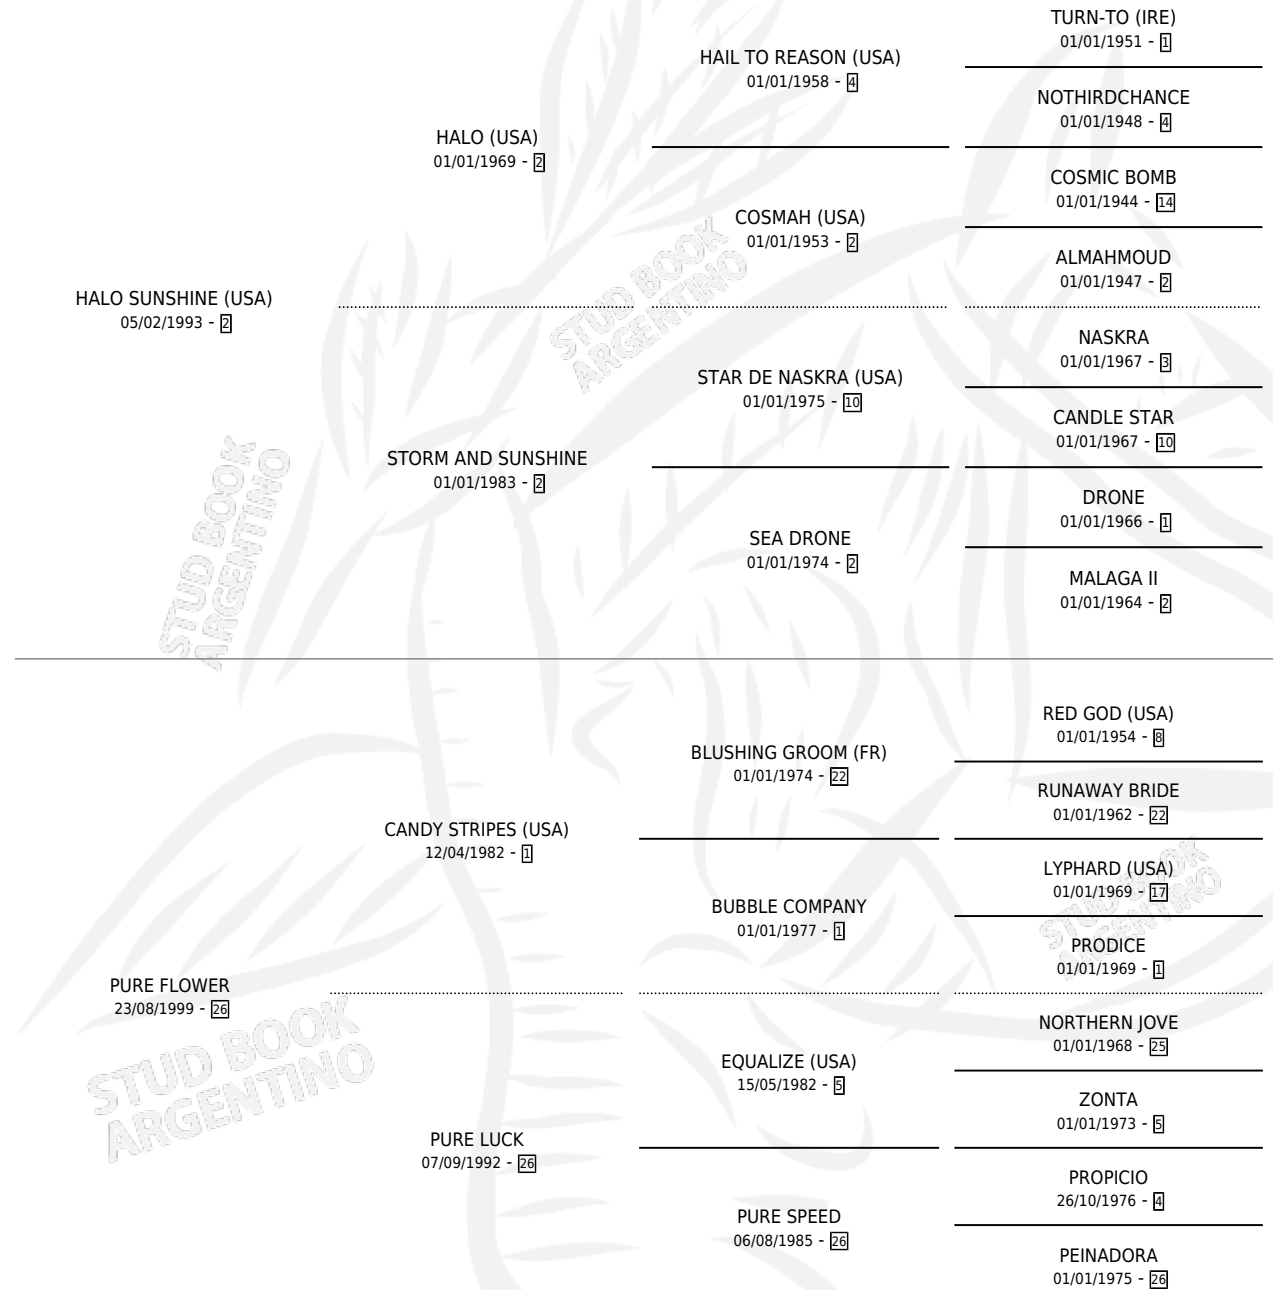

PORCELAINE

por HALO SUNSHINE (USA) y PURE FLOWER por CANDY STRIPES (USA)

Argentina · Macho · Alazan · SP · 02/11/2005
Familia 26 · Volumen 39

ESTADO

TIPIFICACIÓN SANGUÍNEA	X
TIPIFICACIÓN POR ADN	✓
PASAPORTE	X
IDENTIFICACIÓN POR MICROCHIP	X
REPRODUCTOR	X

Lugar de nacimiento: Abolengo
Criador: Abolengo

PEDIGREE