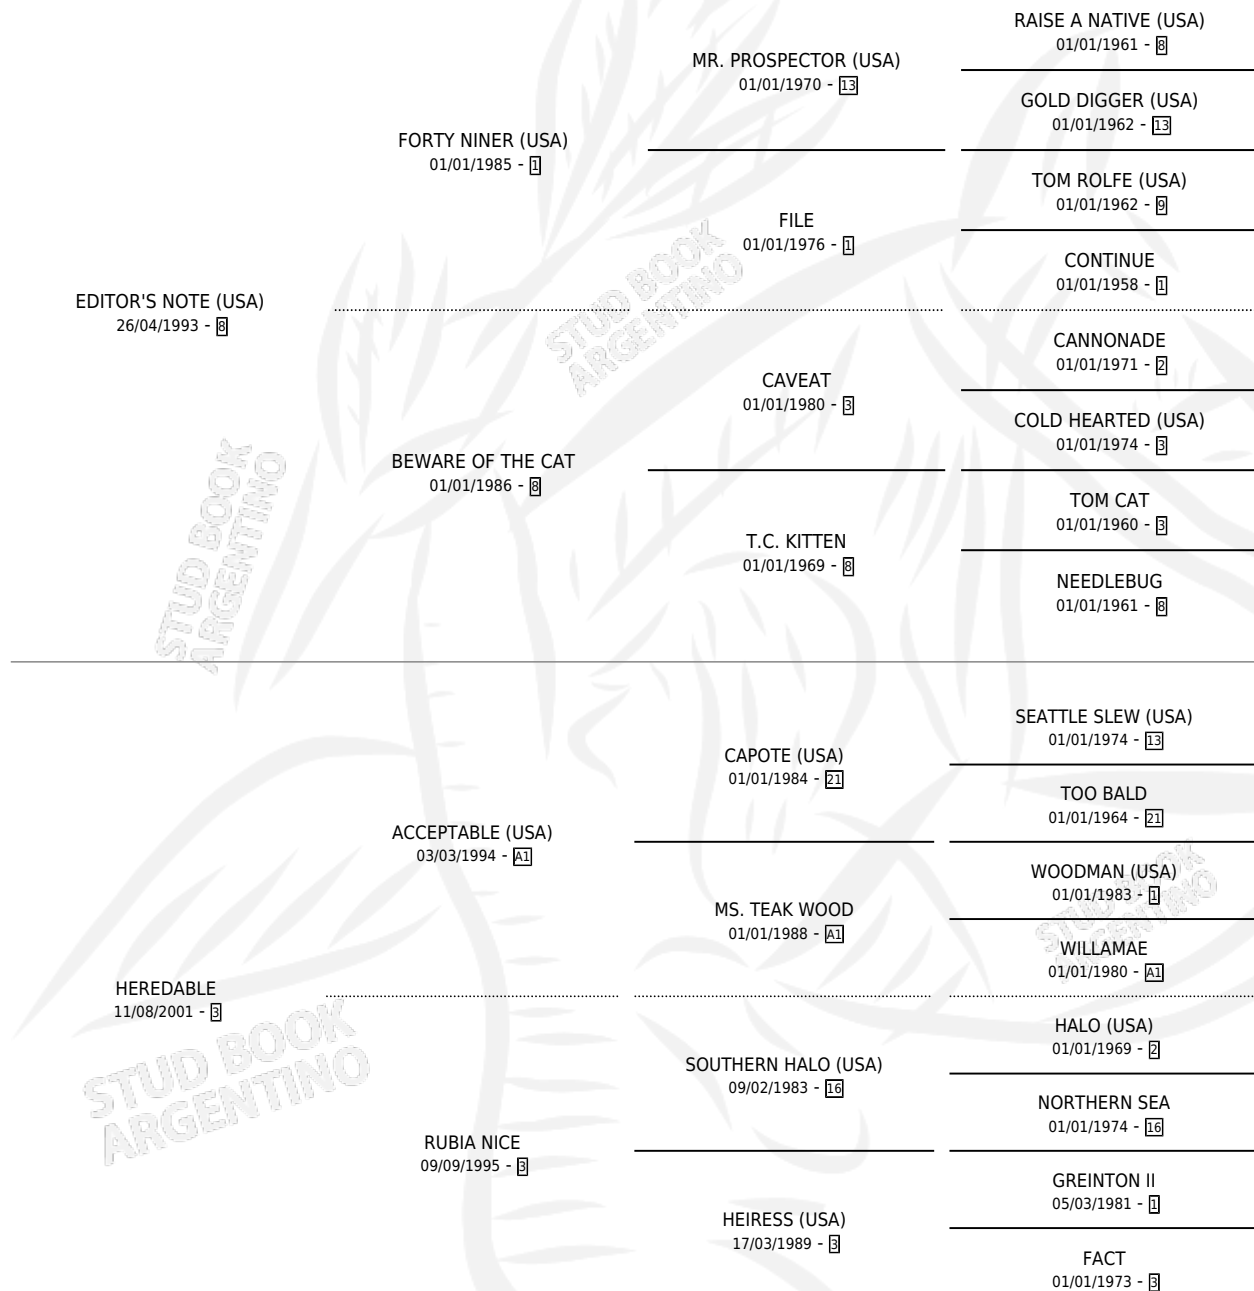

HEREDITARY

por **EDITOR'S NOTE (USA)** y **HEREDABLE** por **ACCEPTABLE (USA)**

Argentina · Hembra · Alazan · SP · 18/10/2005
Familia 3-i · Volumen 39

ESTADO

TIPIFICACIÓN SANGUÍNEA	X
TIPIFICACIÓN POR ADN	✓
PASAPORTE	X
IDENTIFICACIÓN POR MICROCHIP	X
REPRODUCTOR	✓

Lugar de nacimiento: Abolengo
Criador: Abolengo

~

HIJOS

	MACHOS	HEMBRAS
10 NACIERON	4	6
7 CORRIERON	3	4
5 GANARON	2	3

1	0	0
GANADORES CL	GANADORES GR	GANADORES G1

PEDIGREE

CAMPAÑA

Solo carreras oficiales de Argentina