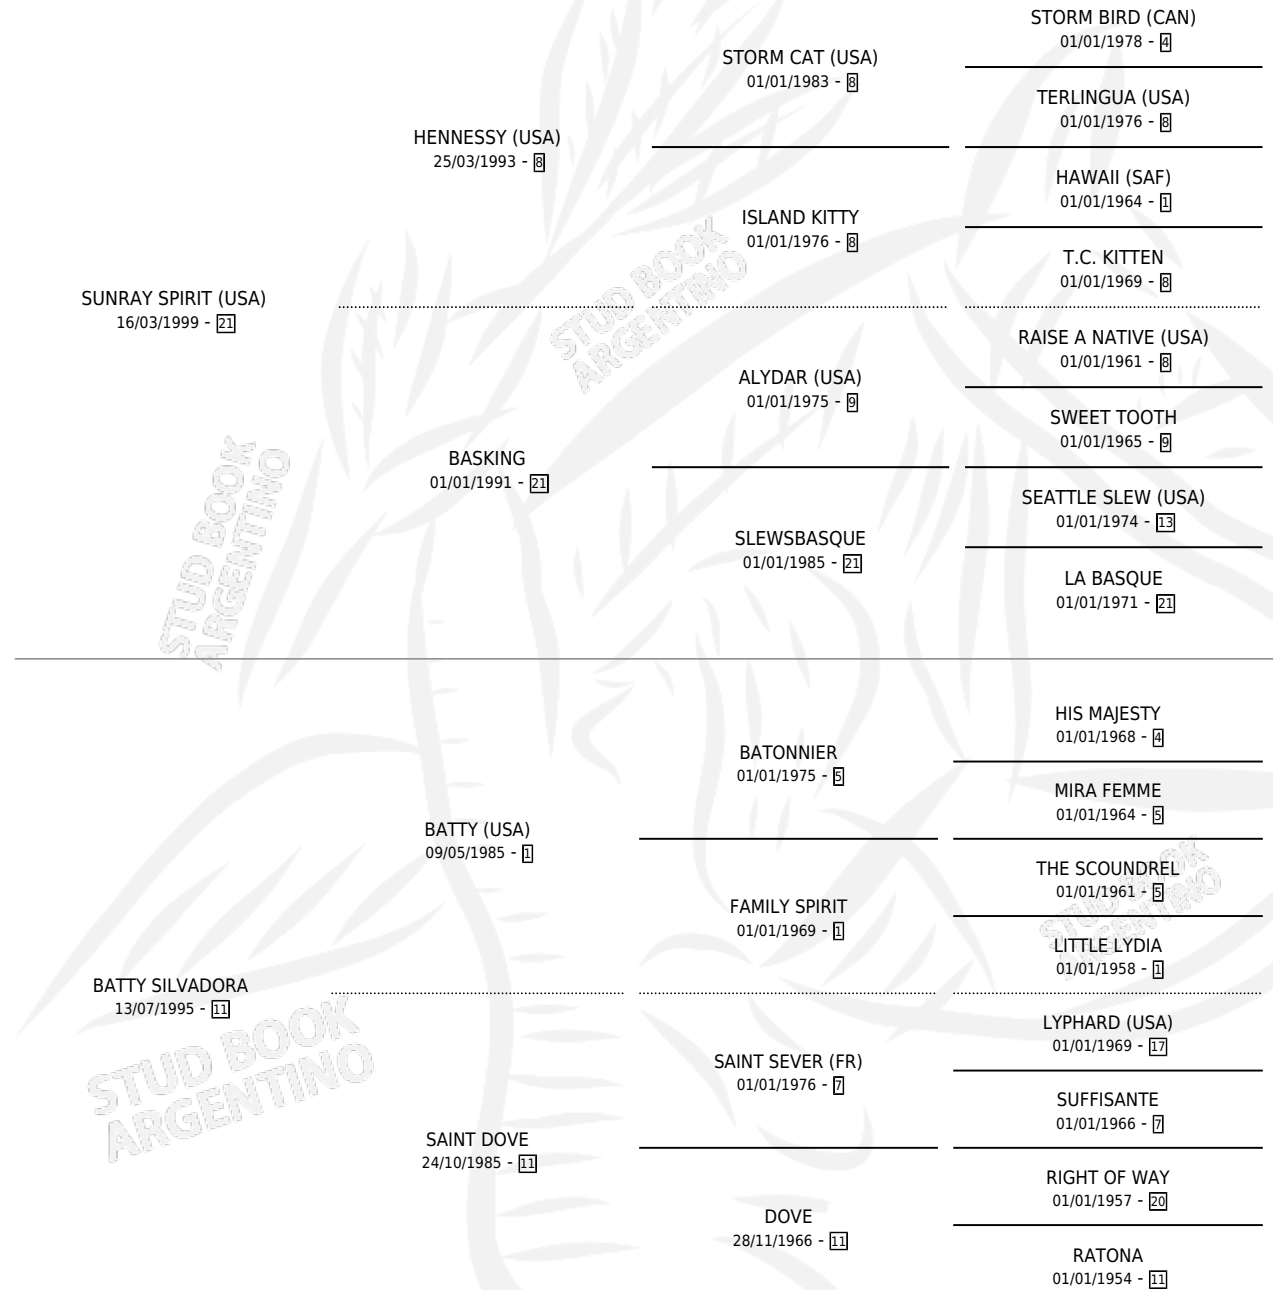

BATTY SILBATINA

por **SUNRAY SPIRIT (USA)** y **BATTY SILVADORA** por **BATTY (USA)**

Argentina · Hembra · Zaino · SP · 18/10/2005
Familia 11 · Volumen 39

ESTADO

TIPIFICACIÓN SANGUÍNEA	X
TIPIFICACIÓN POR ADN	✓
PASAPORTE	X
IDENTIFICACIÓN POR MICROCHIP	X
REPRODUCTOR	✓

Lugar de nacimiento: Abolengo
Criador: Abolengo

HIJOS

	MACHOS	HEMBRAS
5 NACIERON	2	3
2 CORRIERON	1	1
2 GANARON	1	1

0	0	0
GANADORES CL	GANADORES GR	GANADORES G1

PEDIGREE

CAMPAÑA

Solo carreras oficiales de Argentina