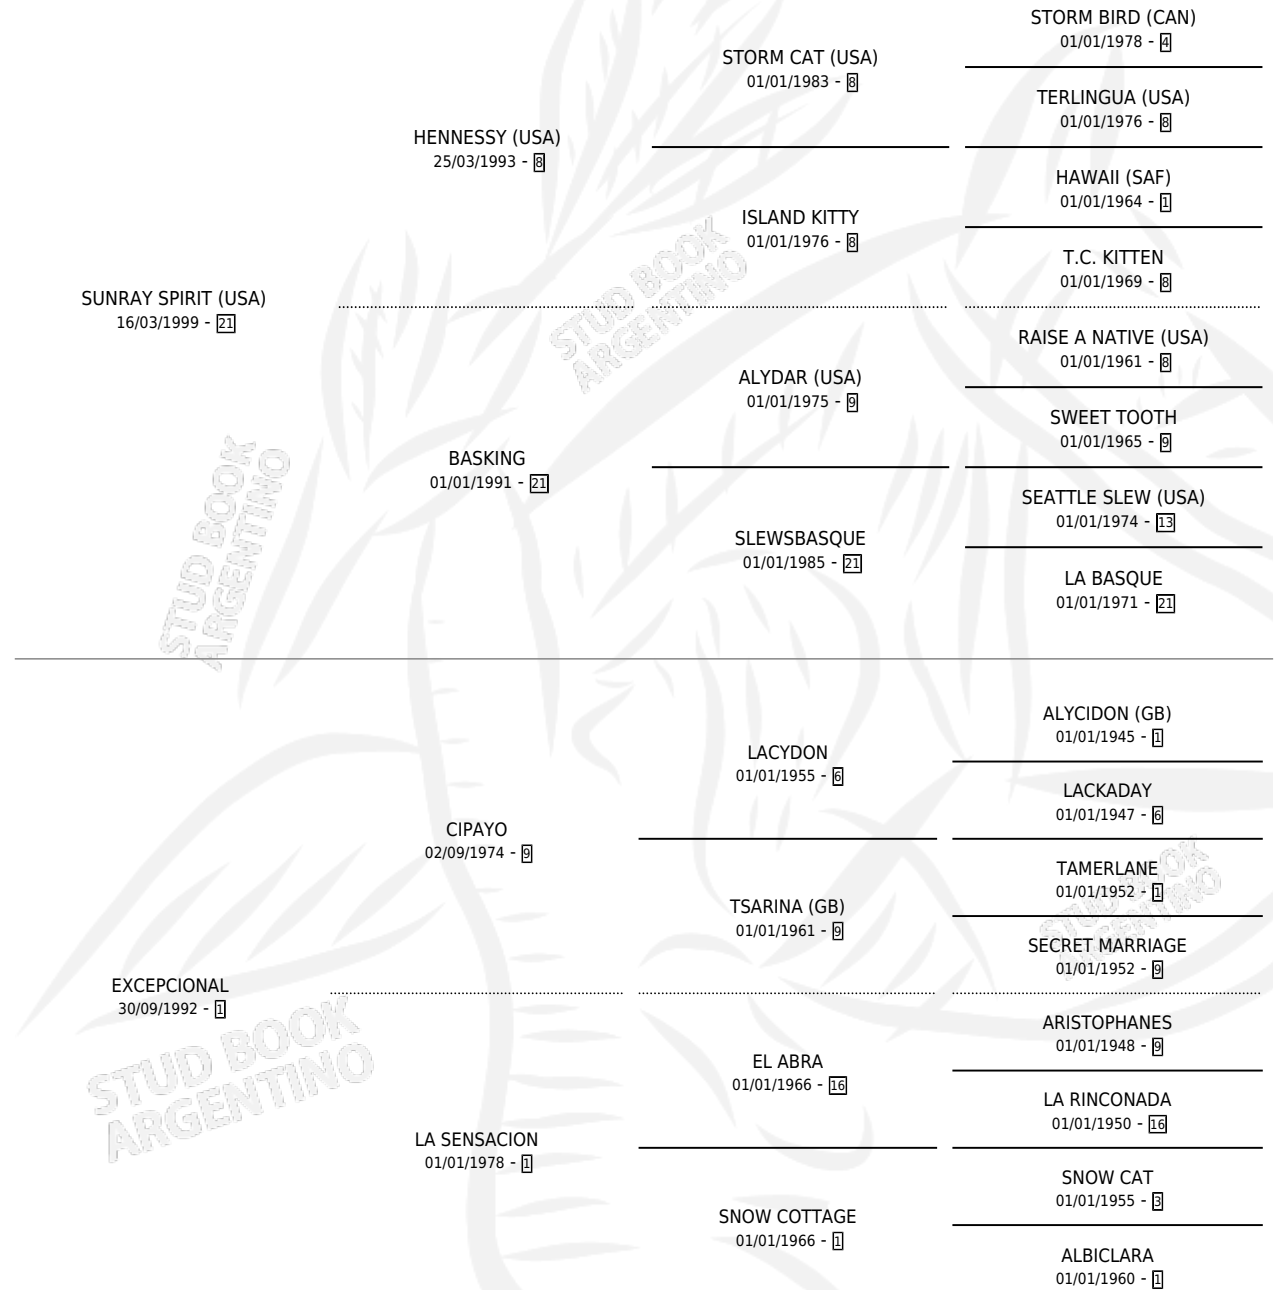

ENCARIÑADA

por **SUNRAY SPIRIT (USA)** y **EXCEPCIONAL** por **CIPAYO**

Argentina · Hembra · Alazan · SP · 20/10/2005
Familia 1-e · Volumen 39

ESTADO

TIPIFICACIÓN SANGUÍNEA	X
TIPIFICACIÓN POR ADN	✓
PASAPORTE	X
IDENTIFICACIÓN POR MICROCHIP	X
REPRODUCTOR	✓

Lugar de nacimiento: Abolengo

Criador: Abolengo

~

HIJOS

	MACHOS	HEMBRAS
4 NACIERON	1	3
3 CORRIERON	0	3
2 GANARON	0	2
0 GANADORES CL	0 GANADORES GR	0 GANADORES G1

PEDIGREE

S

mientos 4 / Efectividad 44.44%

PADRILLO	PRODUCTO	CRIADOR	1ER SERVICIO	ÚLTIMO SERVICIO
VICTOR SECURITY	∅		03/12/2021	03/12/2021
ENCAPRICHADA	∅		09/10/2020	14/11/2020
ENCAPRICHADA	∅		02/11/2016	08/11/2016
SIXTIES ICON (GB)	ENCAPRICHADA ICON (H A, 13/10/2016)	SANTA SOFIA	03/10/2015	25/10/2015
FLESH FOR FANTASY	∅		02/11/2013	02/11/2013
LIZARD ISLAND (USA)	ENCABRONADA (H ZD, 11/10/2013)	SANTA SOFIA	29/09/2012	21/10/2012
RUSSIAN BLUE (IRE)	∅		06/09/2011	06/09/2011
THE LEOPARD (USA)	ESPIANTADORA (H Z, 22/08/2011)	LA QUEBRADA	03/09/2010	03/09/2010
INDYGO SHINER (USA)	ESCOMBRERO (M A, 24/07/2010) •MURIÓ EL 20/02/2024•	LA QUEBRADA	14/08/2009	14/08/2009