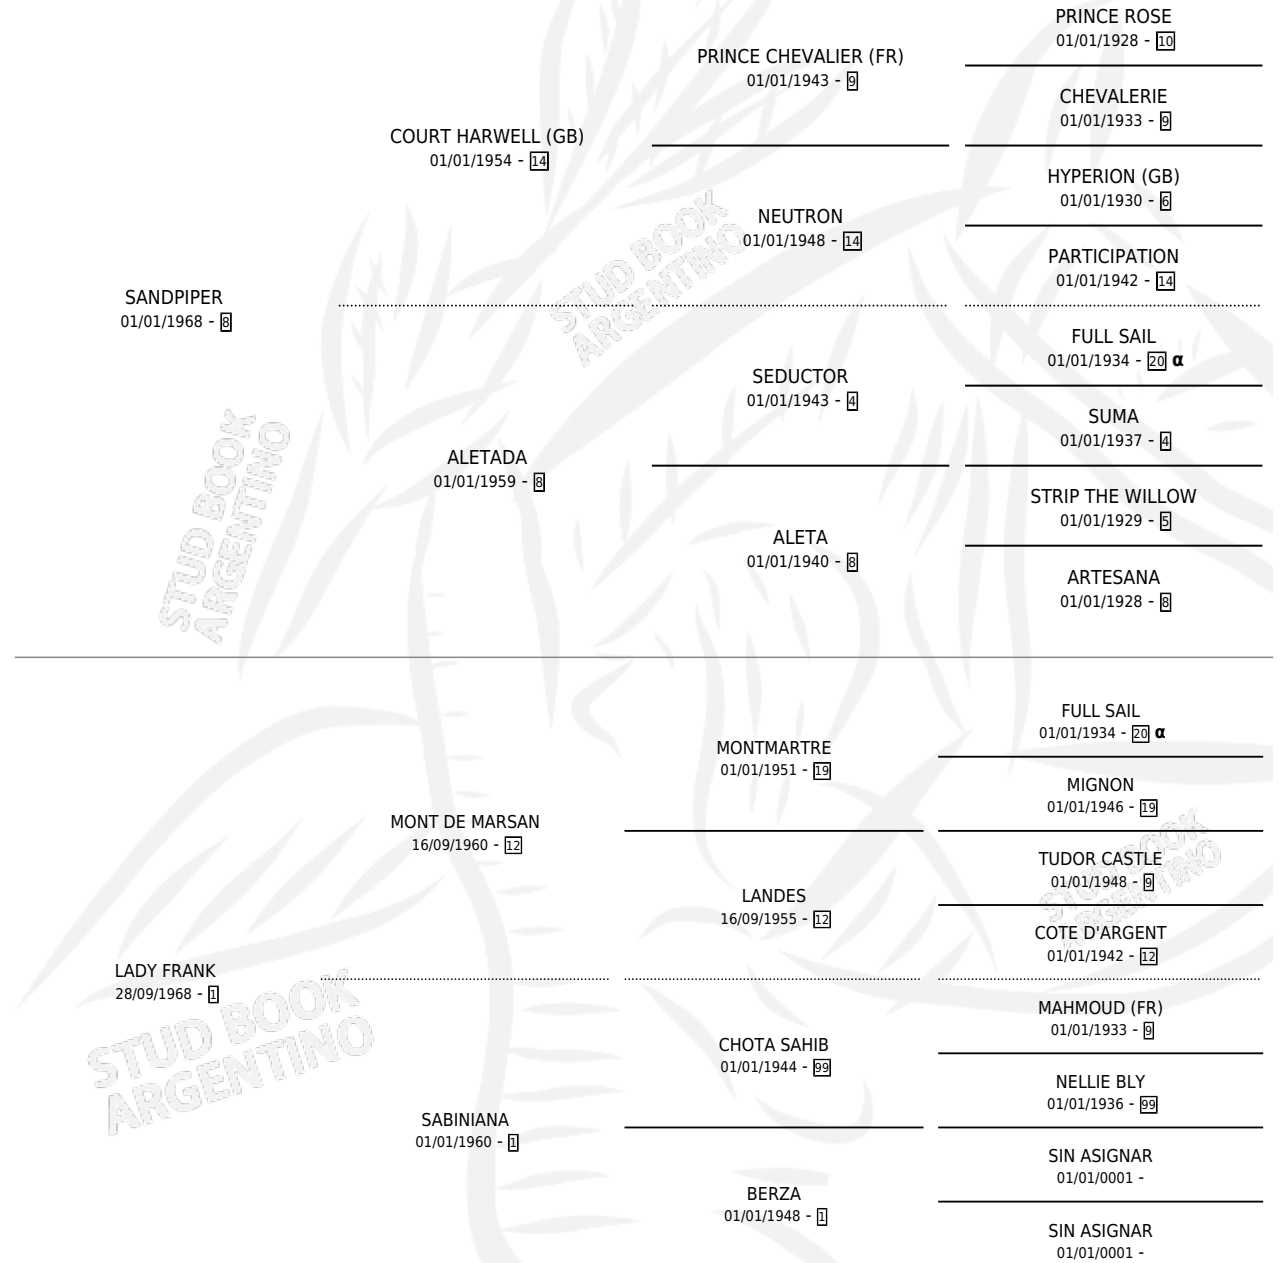

# LORD FRED

por SANDPIPER y LADY FRANK por MONT DE MARSAN

Argentina · Macho · Alazan · SP · 12/01/1975  
Familia 1-j · Volumen 29

## ESTADO

TIPIFICACIÓN SANGUÍNEA	X
TIPIFICACIÓN POR ADN	X
PASAPORTE	X
IDENTIFICACIÓN POR MICROCHIP	X
REPRODUCTOR	X

**Lugar de nacimiento:** Campo particular

**Criador:** Sin dato

## PEDIGREE

INBREEDING :  $\alpha$