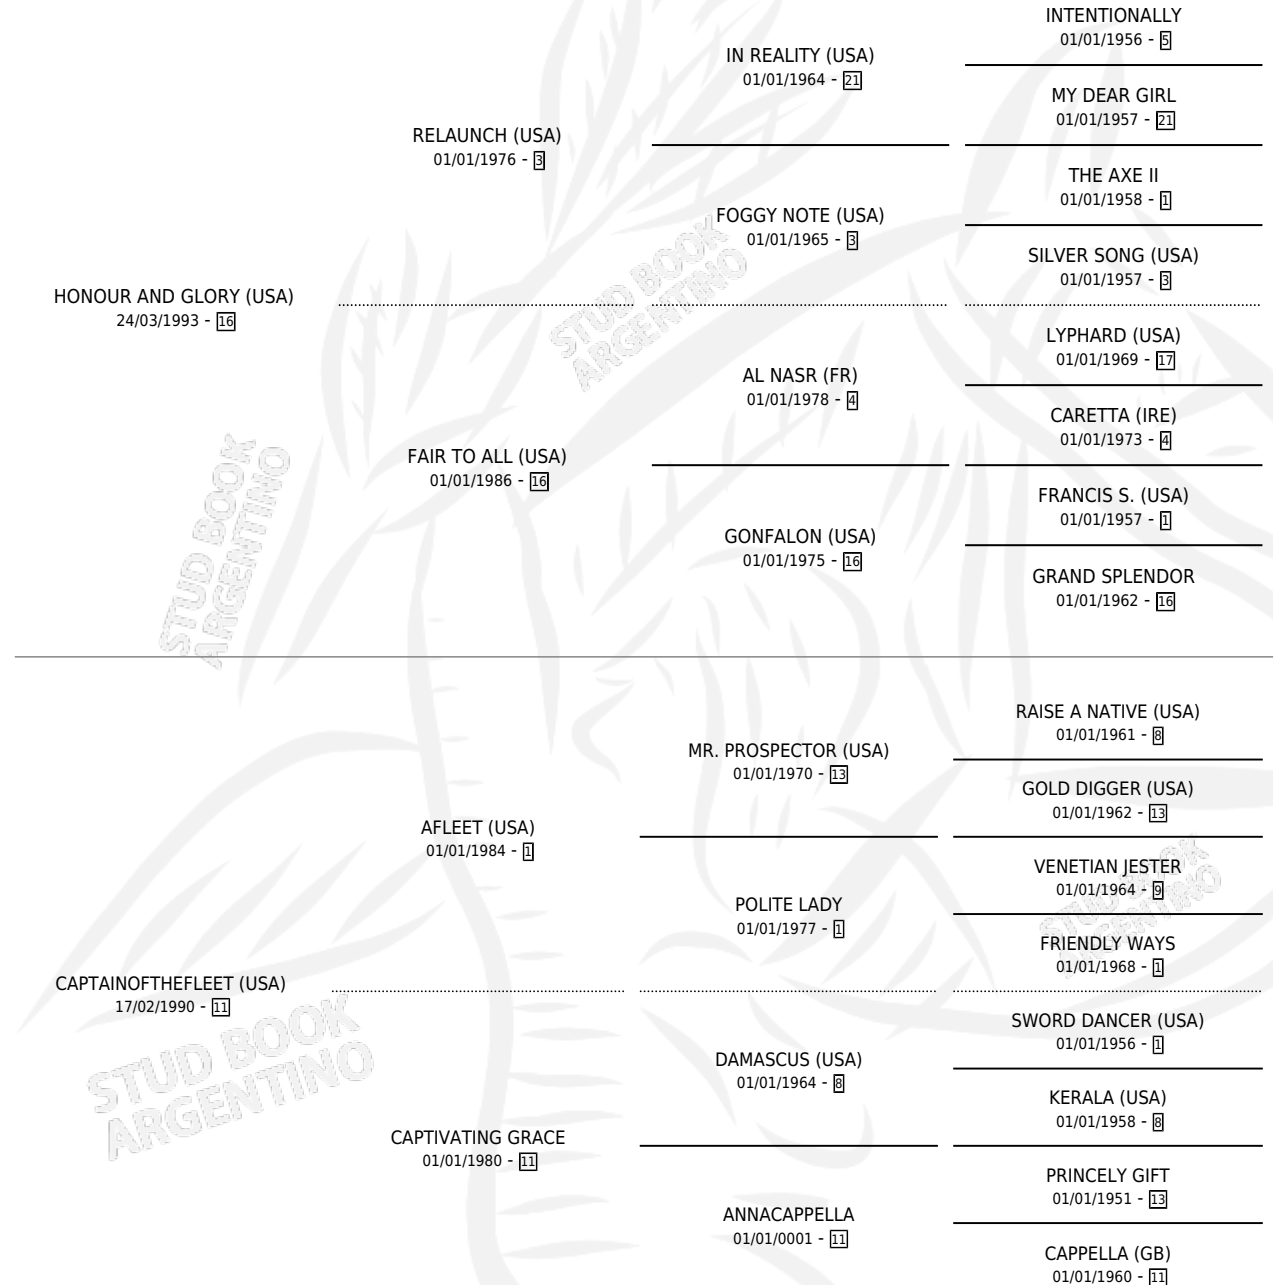

Lugar de nacimiento: De La Pomme

Criador: De La Pomme

~

HIJOS

	MACHOS	HEMBRAS
5 NACIERON	3	2
2 CORRIERON	2	0

SIN ACTUACIONES

PEDIGREE

CAMPAÑA

Solo carreras oficiales de Argentina

POR EDAD

EDAD	CC	1°	2°	3°	4°	5°	NP	CLC	CLG	CLCG1	CLGG1	IMPORTE	GANANCIA / CC
3 AÑOS	5	1	0	0	0	1	3	0	0	0	0	\$19,350	\$3,870
4 AÑOS	1	0	0	0	0	0	1	0	0	0	0	\$0	\$0
TOTALES	6	1	0	0	0	1	4	0	0	0	0	\$19,350	\$3,225
%		16.7%	0.0%	0.0%	0.0%	16.7%	66.7%	0.0%	0.0%	0.0%	0.0%		