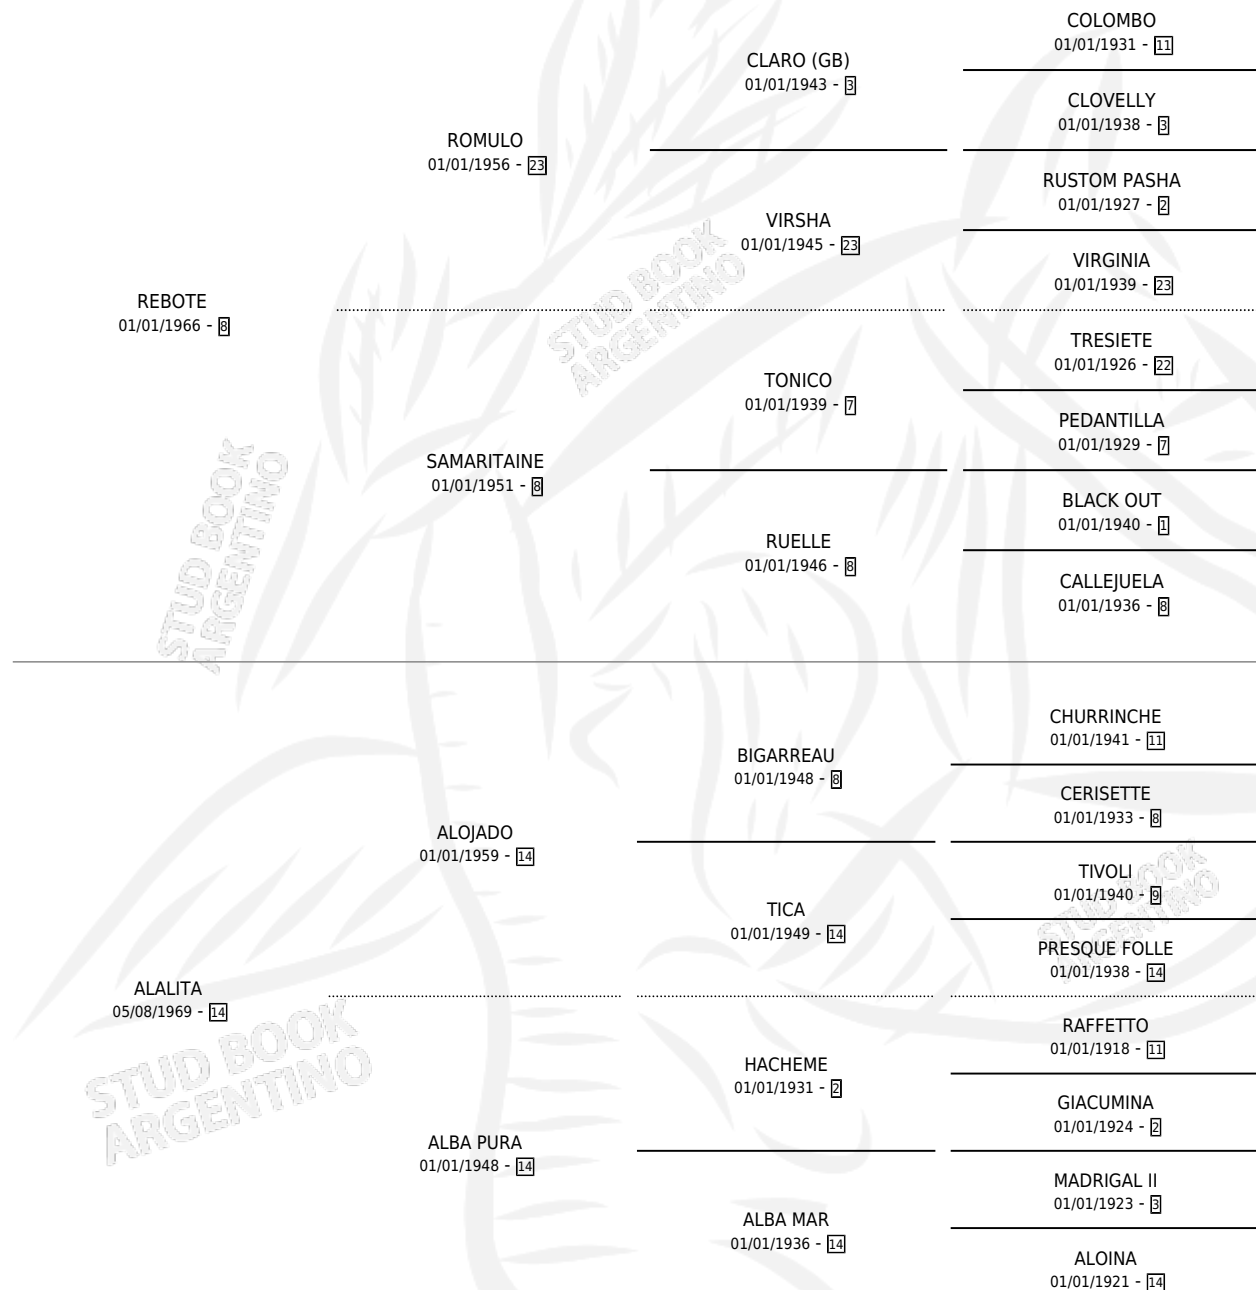

# ZANFONIA

por **REBOTE** y **ALALITA** por **ALOJADO**

Argentina · Hembra · Zaino Doradillo · SP · 01/01/1974  
Familia 14 · Volumen 28

## ESTADO

TIPIFICACIÓN SANGUÍNEA	✓
TIPIFICACIÓN POR ADN	X
PASAPORTE	X
IDENTIFICACIÓN POR MICROCHIP	X
REPRODUCTOR	✓

**Lugar de nacimiento:** Campo particular

**Criador:** Gramaglia Juan Carlos

~

## HIJOS

	MACHOS	HEMBRAS
4 NACIERON	2	2
2 CORRIERON	1	1

SIN ACTUACIONES

## PEDIGREE

S

cimientos 4 / Efectividad 30.77%

PADRILLO	PRODUCTO	CRIADOR	1ER SERVICIO	ÚLTIMO SERVICIO
GATERO SWEET	Ø		24/12/1995	28/12/1995
<b>ZANFONIA</b>	Ø		15/11/1994	19/12/1994
GATERO SWEET	Ø		24/09/1993	16/12/1993
GATERO SWEET	Ø		05/09/1992	09/09/1992
MOTILERO	Ø		19/10/1991	23/10/1991
MOTILERO	Ø		06/11/1990	10/11/1990
NEGRO HUMILDE	Ø		06/11/1989	10/11/1989
NEGRO HUMILDE	NEGRO APACHE (M ZD, 23/10/1989)	CARLOS JULIO	19/10/1988	18/11/1988
NEGRO HUMILDE	Ø		18/11/1987	23/11/1987
NEGRO HUMILDE	NEGRA ALTIVA (H ZD, 17/10/1986)	CARLOS JULIO	05/12/1985	08/12/1985
NEGRO HUMILDE	GALANERA (H ZC, 04/11/1987)	CARLOS JULIO		
NEGRO HUMILDE	Ø			
NEGRO HUMILDE	NEGRO MALO (M ZD, 20/11/1984)	CARLOS JULIO		