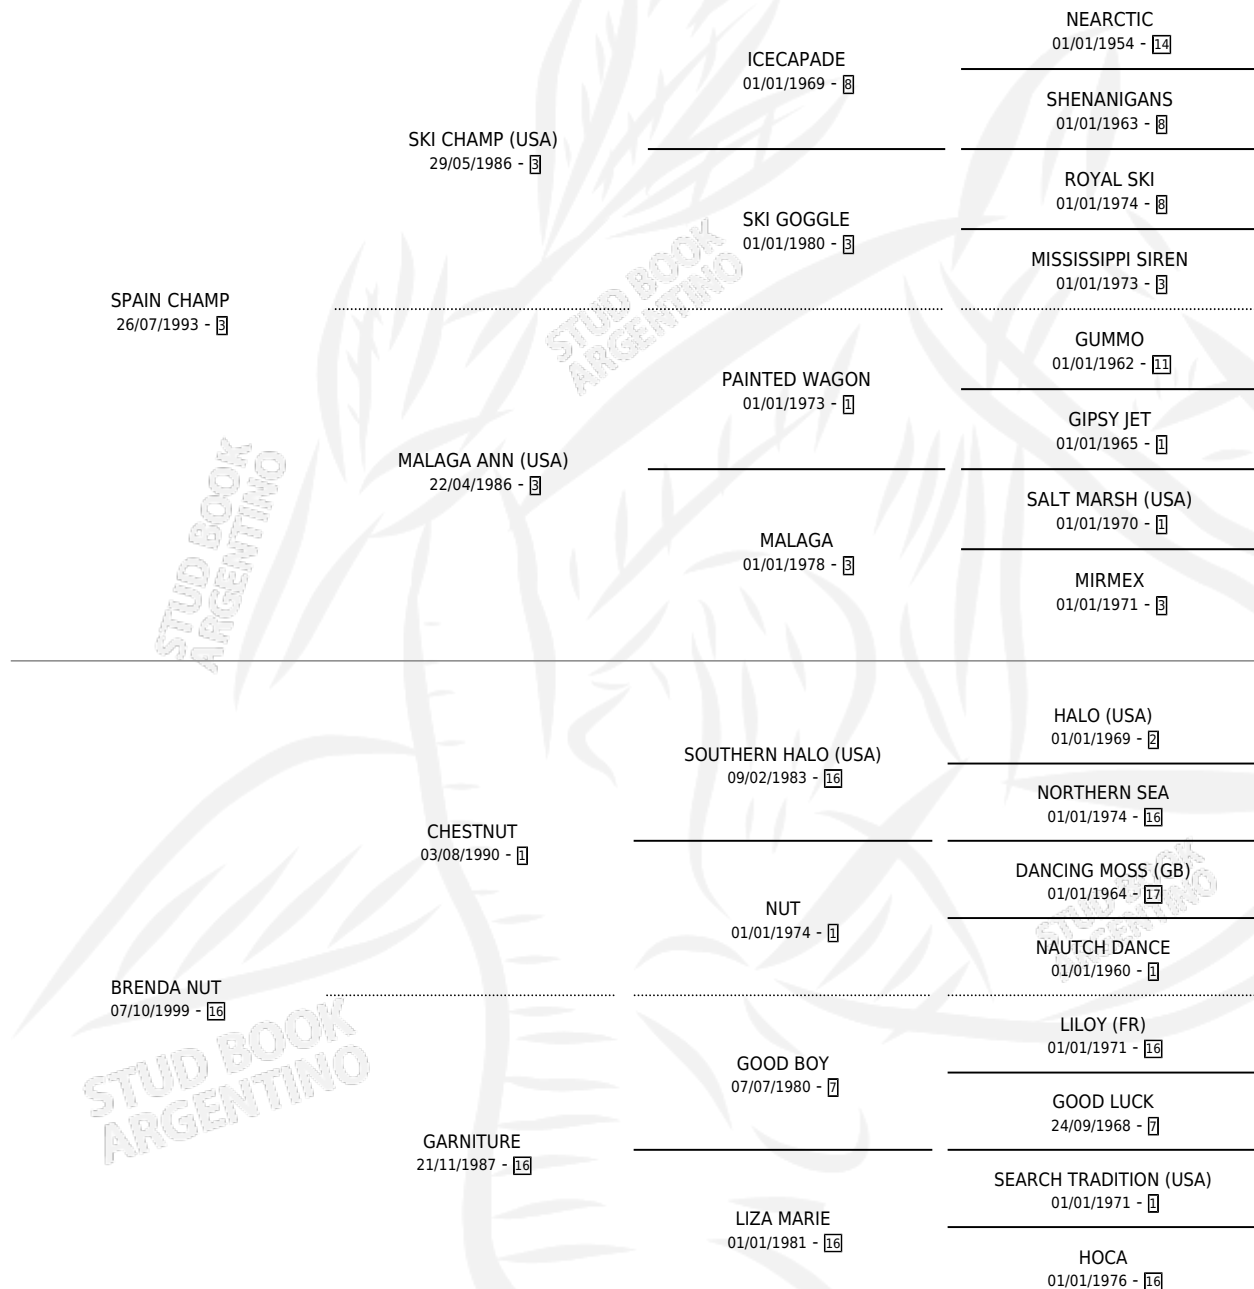

CHINA DEL MONTE

por **SPAIN CHAMP** y **BRENDA NUT** por **CHESTNUT**

Argentina · Hembra · Zaino Doradillo · SP · 10/09/2005
Familia 16-d · Volumen 39

ESTADO

TIPIFICACIÓN SANGUÍNEA	X
TIPIFICACIÓN POR ADN	✓
PASAPORTE	X
IDENTIFICACIÓN POR MICROCHIP	X
REPRODUCTOR	✓

Lugar de nacimiento: Campo particular

Criador: Portella Oscar Ruben y Portela Hector

~

HIJOS

	MACHOS	HEMBRAS
1 NACIERON	0	1

SIN ACTUACIONES

PEDIGREE

CAMPAÑA

Solo carreras oficiales de Argentina

POR EDAD

EDAD	CC	1°	2°	3°	4°	5°	NP	CLC	CLG	CLCG1	CLGG1	IMPORTE	GANANCIA / CC
2 AÑOS	1	0	0	0	0	1	0	0	0	0	0	\$1,250	\$1,250
3 AÑOS	3	0	0	1	1	1	0	0	0	0	0	\$7,250	\$2,417
TOTALES	4	0	0	1	1	2	0	0	0	0	0	\$8,500	\$2,125
%		0.0%	0.0%	25.0%	25.0%	50.0%	0.0%	0.0%	0.0%	0.0%	0.0%		