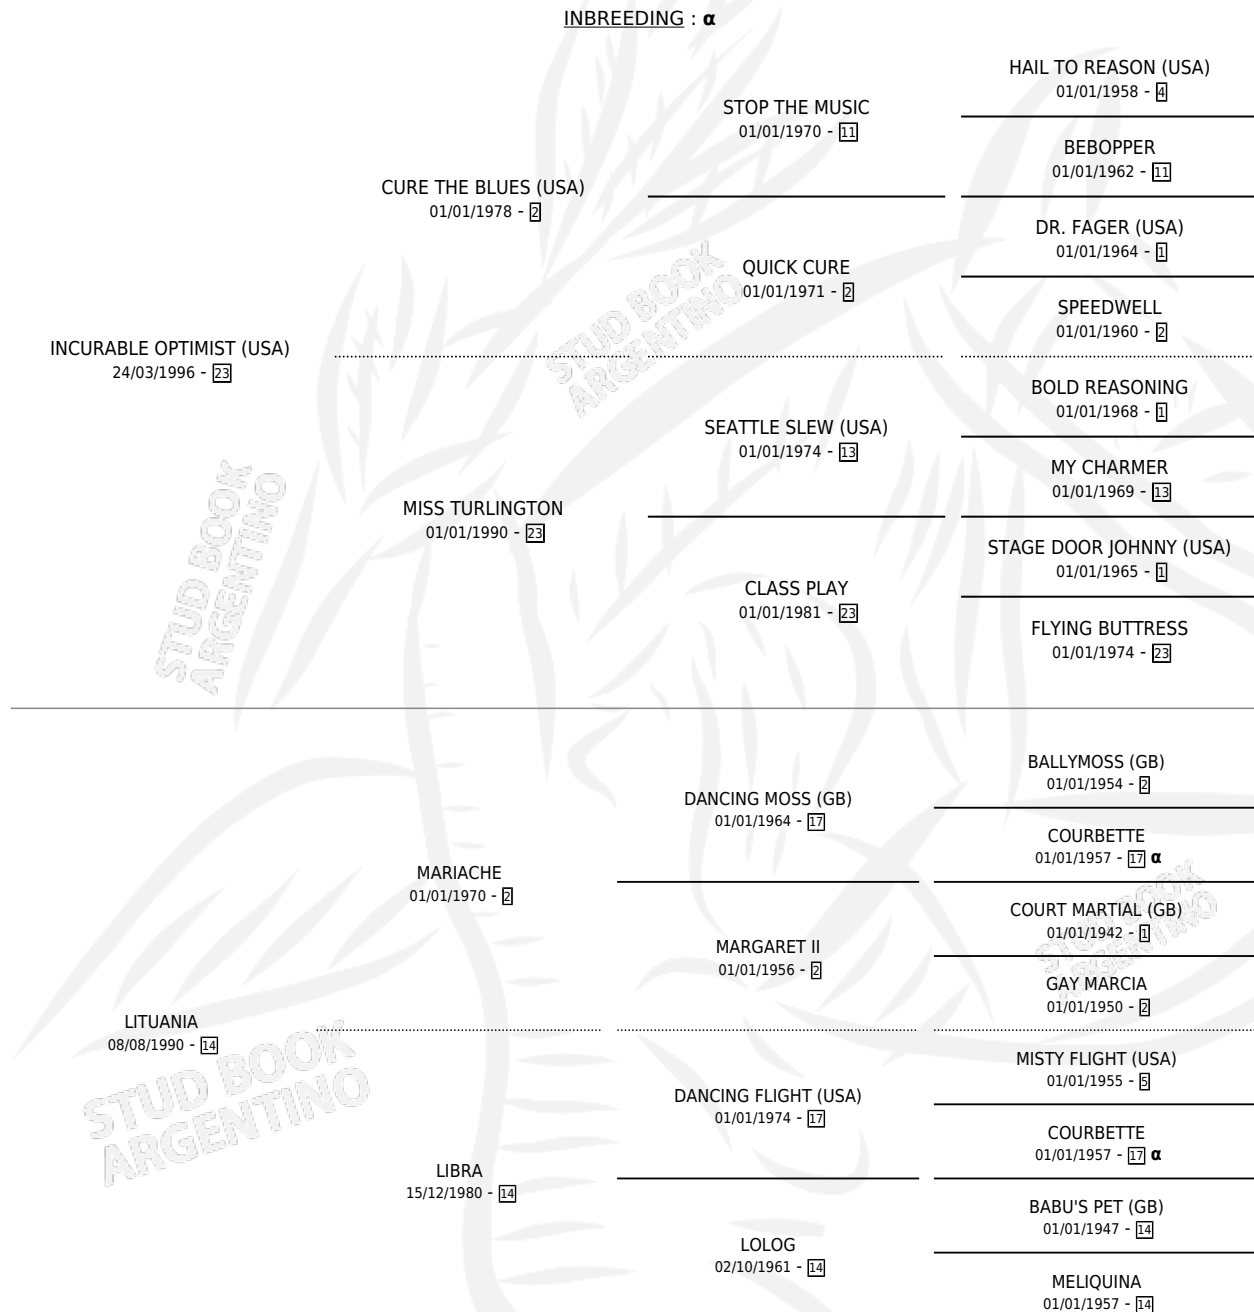

LA CASIMIRA

por **INCURABLE OPTIMIST (USA)** y **LITUANIA** por **MARIACHE**

Argentina · Hembra · Alazan · SP · 06/10/2005
Familia 14-e · Volumen 39

ESTADO

TIPIFICACIÓN SANGUÍNEA	X
TIPIFICACIÓN POR ADN	✓
PASAPORTE	X
IDENTIFICACIÓN POR MICROCHIP	X
REPRODUCTOR	✓

Lugar de nacimiento: San Martin
Criador: San Martin

~

HIJOS

	MACHOS	HEMBRAS
3 NACIERON	1	2
2 CORRIERON	0	2

SIN ACTUACIONES

PEDIGREE

INBREEDING : α

CAMPAÑA

Solo carreras oficiales de Argentina

POR EDAD

EDAD	CC	1°	2°	3°	4°	5°	NP	CLC	CLG	CLCG1	CLGG1	IMPORTE	GANANCIA / CC
3 AÑOS	9	2	0	1	0	1	5	0	0	0	0	\$52,850	\$5,872
TOTALES	9	2	0	1	0	1	5	0	0	0	0	\$52,850	\$5,872
%		22.2%	0.0%	11.1%	0.0%	11.1%	55.6%	0.0%	0.0%	0.0%	0.0%		