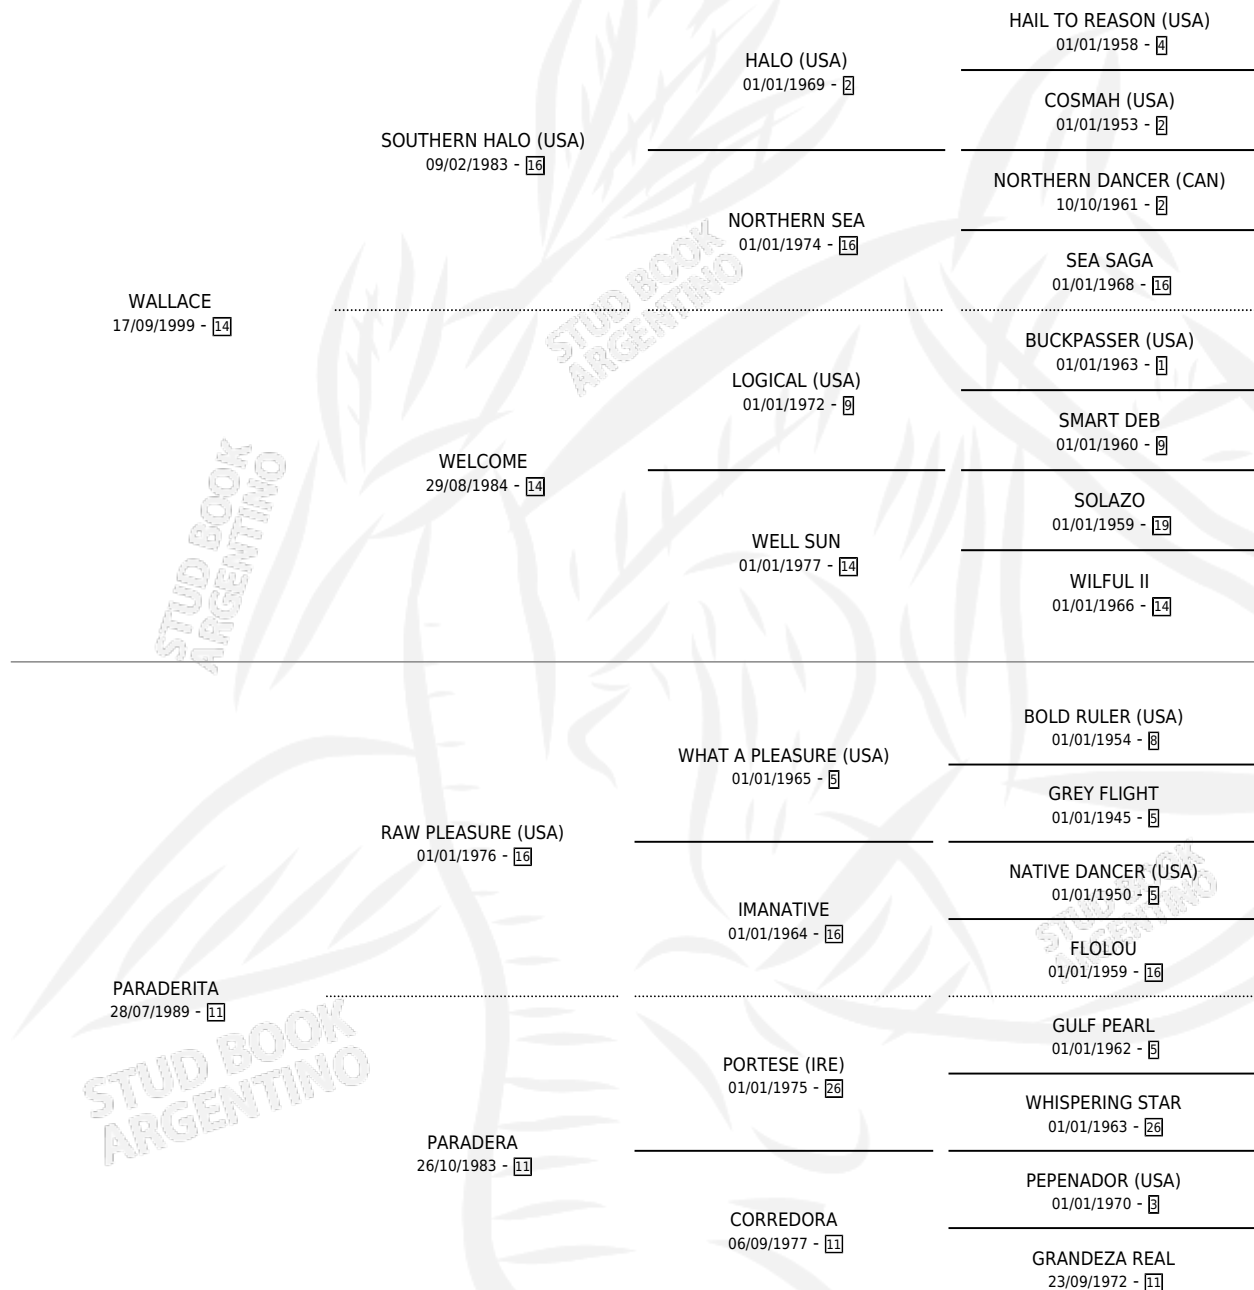

JUEZA OLIVIA

por WALLACE y PARADERITA por RAW PLEASURE (USA)

Argentina · Hembra · Zaino · SP · 03/10/2005
Familia 11-e · Volumen 39

ESTADO

TIPIFICACIÓN SANGUÍNEA	X
TIPIFICACIÓN POR ADN	X
PASAPORTE	X
IDENTIFICACIÓN POR MICROCHIP	X
REPRODUCTOR	X

Lugar de nacimiento: Heptagono

Criador: Heptagono

PEDIGREE

JUEZA OLIVIA

Datos oficiales del Stud Book Argentino

Documento generado el 11/05/2026

studbook.org.ar