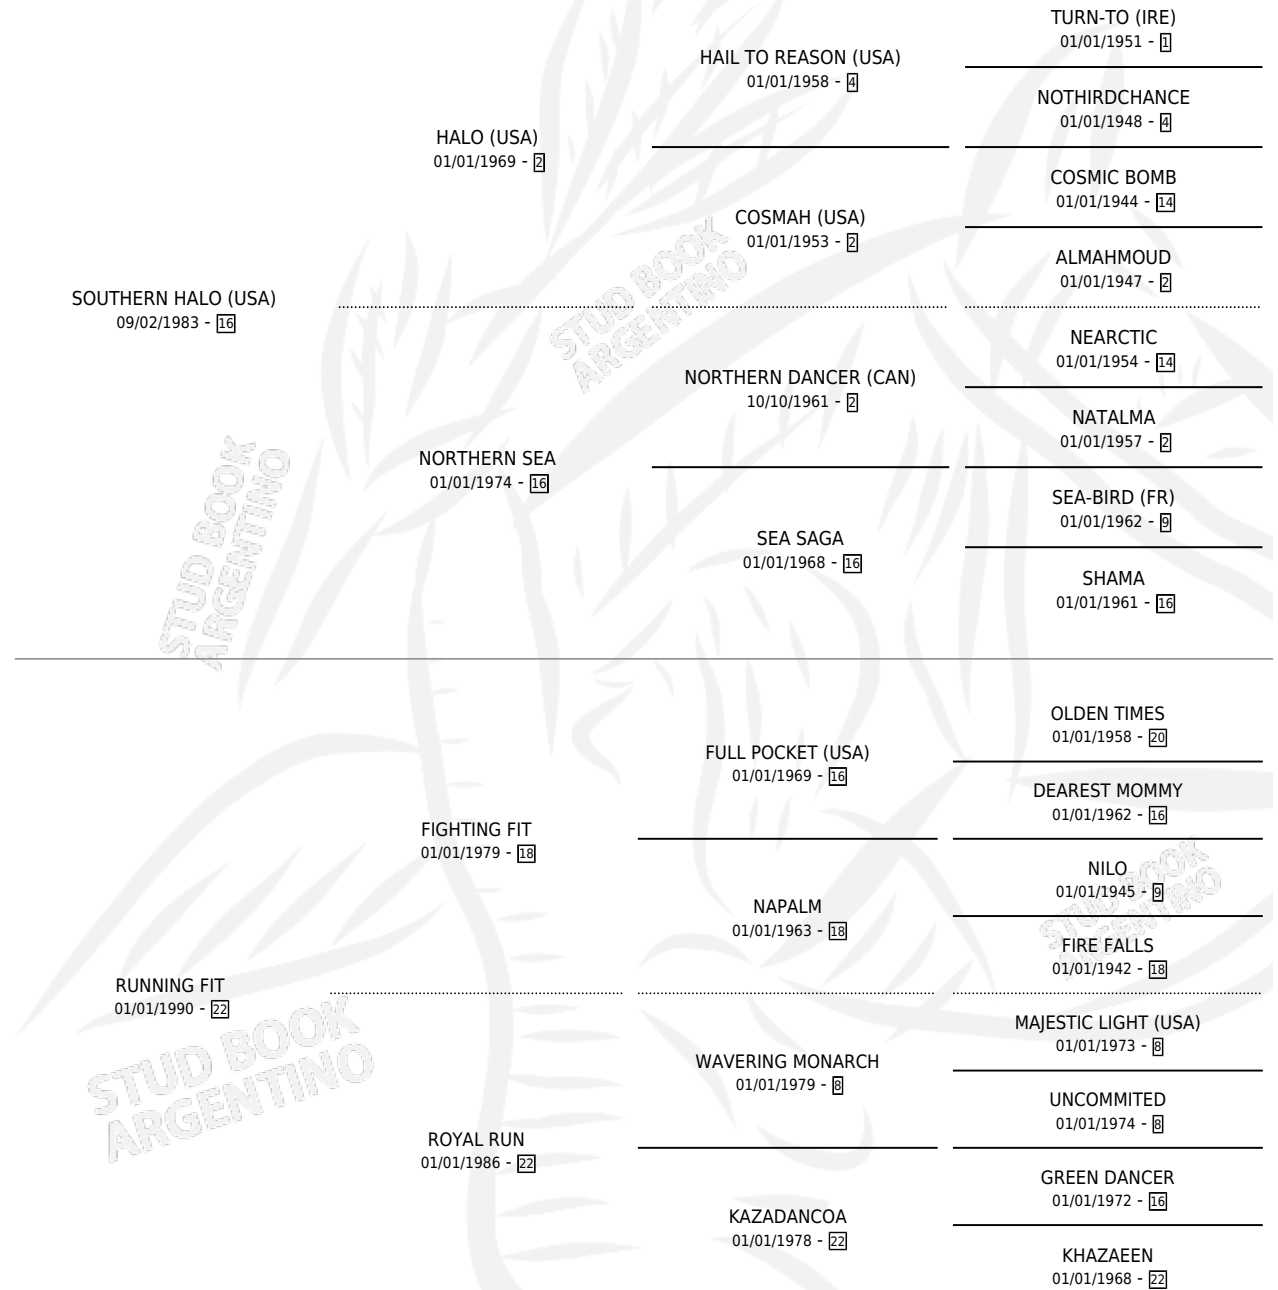

PRIME QUEEN (USA)

por SOUTHERN HALO (USA) y RUNNING FIT por FIGHTING FIT

Estados Unidos · Hembra · Alazan Tostado · SP ·
04/03/1998
Familia 22-d · Volumen web

ESTADO

TIPIFICACIÓN SANGUÍNEA	✓
TIPIFICACIÓN POR ADN	✓
PASAPORTE	X
IDENTIFICACIÓN POR MICROCHIP	X
REPRODUCTOR	✓

Lugar de nacimiento: Estados Unidos

Criador: Extranjero

~

HIJOS

	MACHOS	HEMBRAS
11 NACIERON	5	6
8 CORRIERON	3	5
4 GANARON	2	2
2 GANADORES CL	0 GANADORES GR	0 GANADORES G1

PEDIGREE