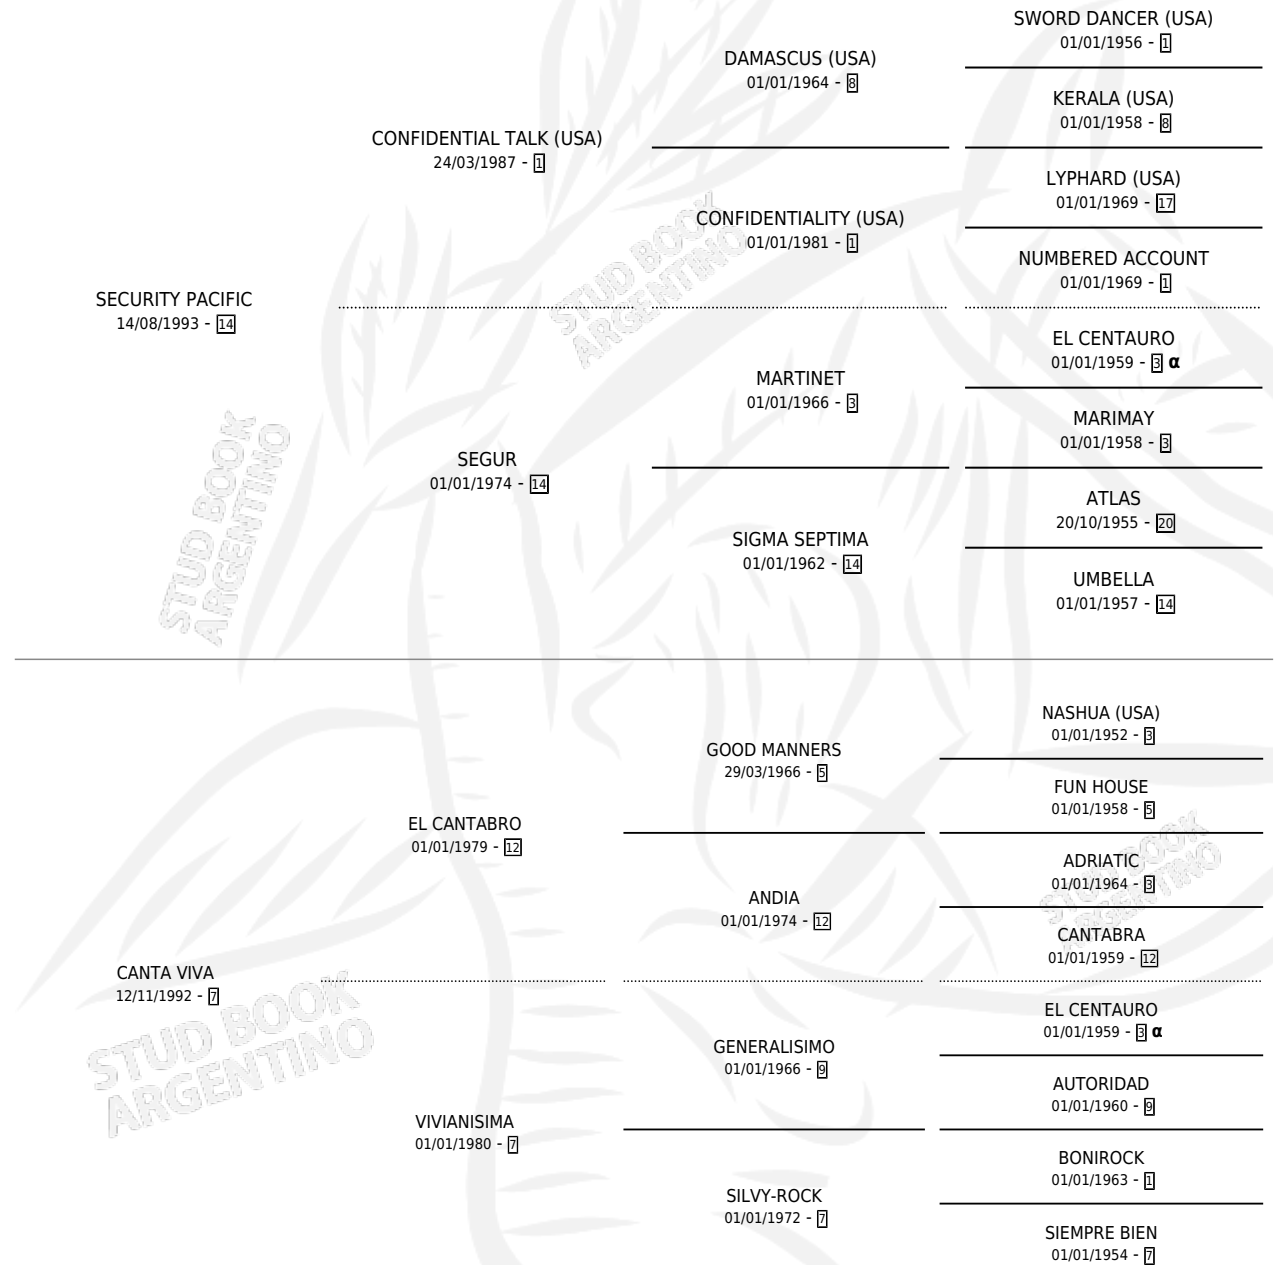

Lugar de nacimiento: Doña Irma

Criador: Doña Irma

~

HIJOS

	MACHOS	HEMBRAS
2 NACIERON	1	1
1 CORRIERON	1	0

SIN ACTUACIONES

PEDIGREE

INBREEDING : α