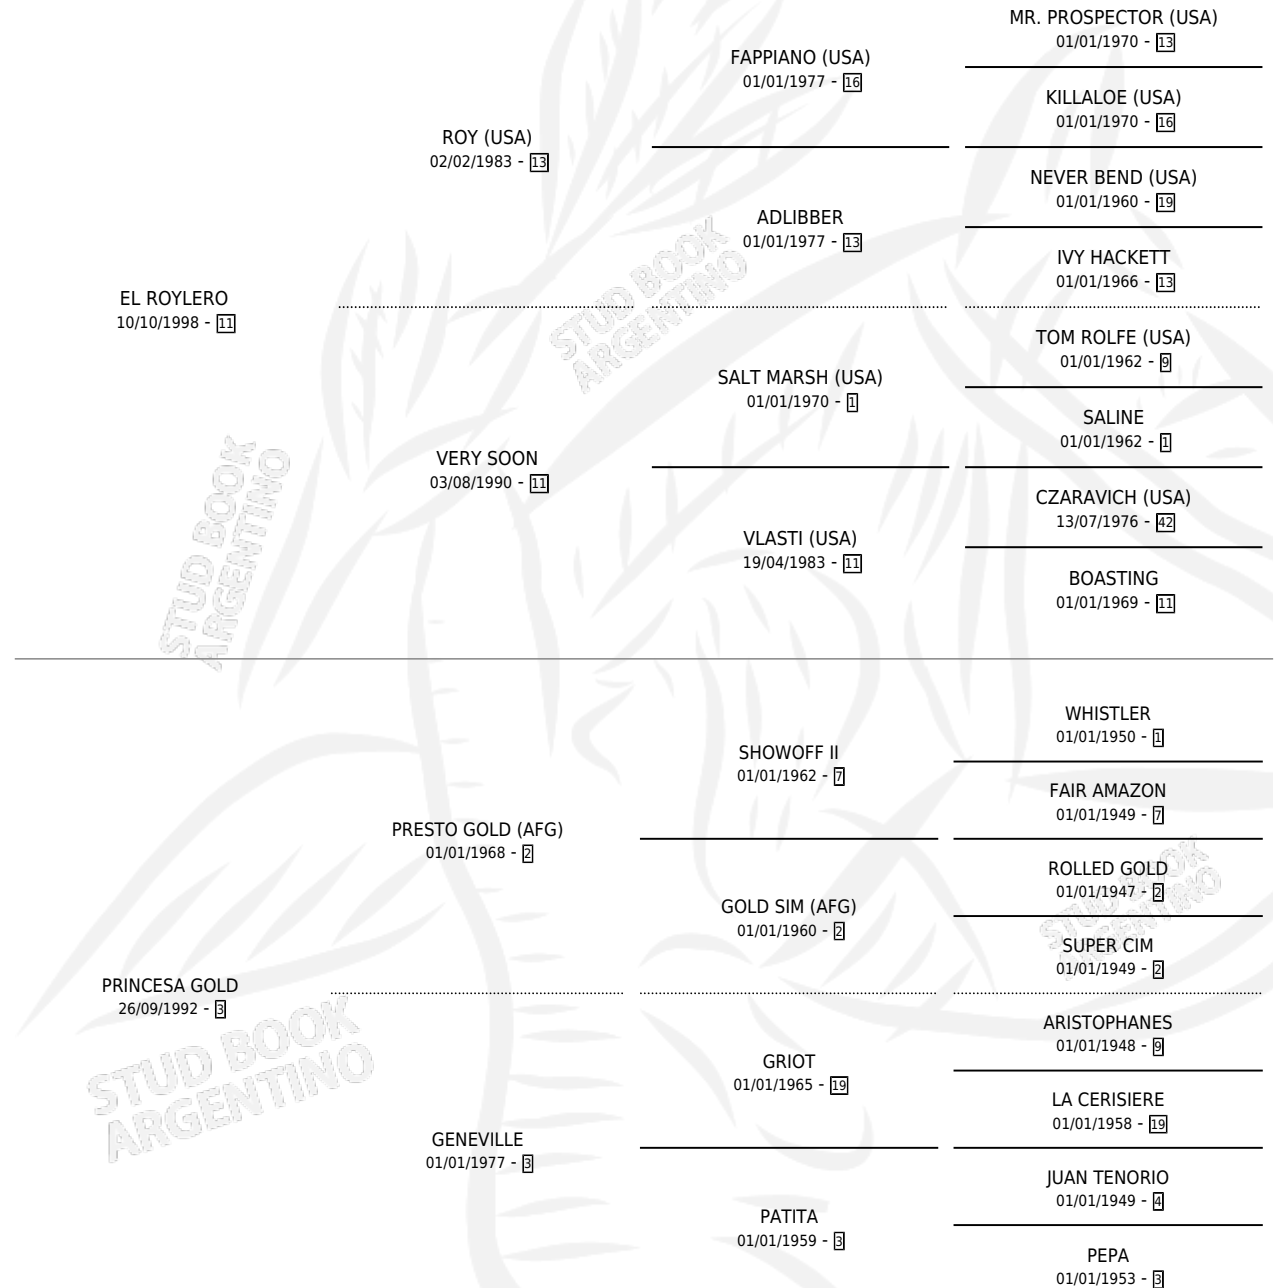

# ROYALEJO

por **EL ROYLERO** y **PRINCESA GOLD** por **PRESTO GOLD**  
(AFG)

Argentina · Macho · Zaino · SP · 02/11/2005  
Familia 3-h · Volumen 39

## ESTADO

TIPIFICACIÓN SANGUÍNEA	X
TIPIFICACIÓN POR ADN	✓
PASAPORTE	X
IDENTIFICACIÓN POR MICROCHIP	X
REPRODUCTOR	X

**Lugar de nacimiento:** Los Tres Potrillos  
**Criador:** Fahey Raul Abel

## PEDIGREE