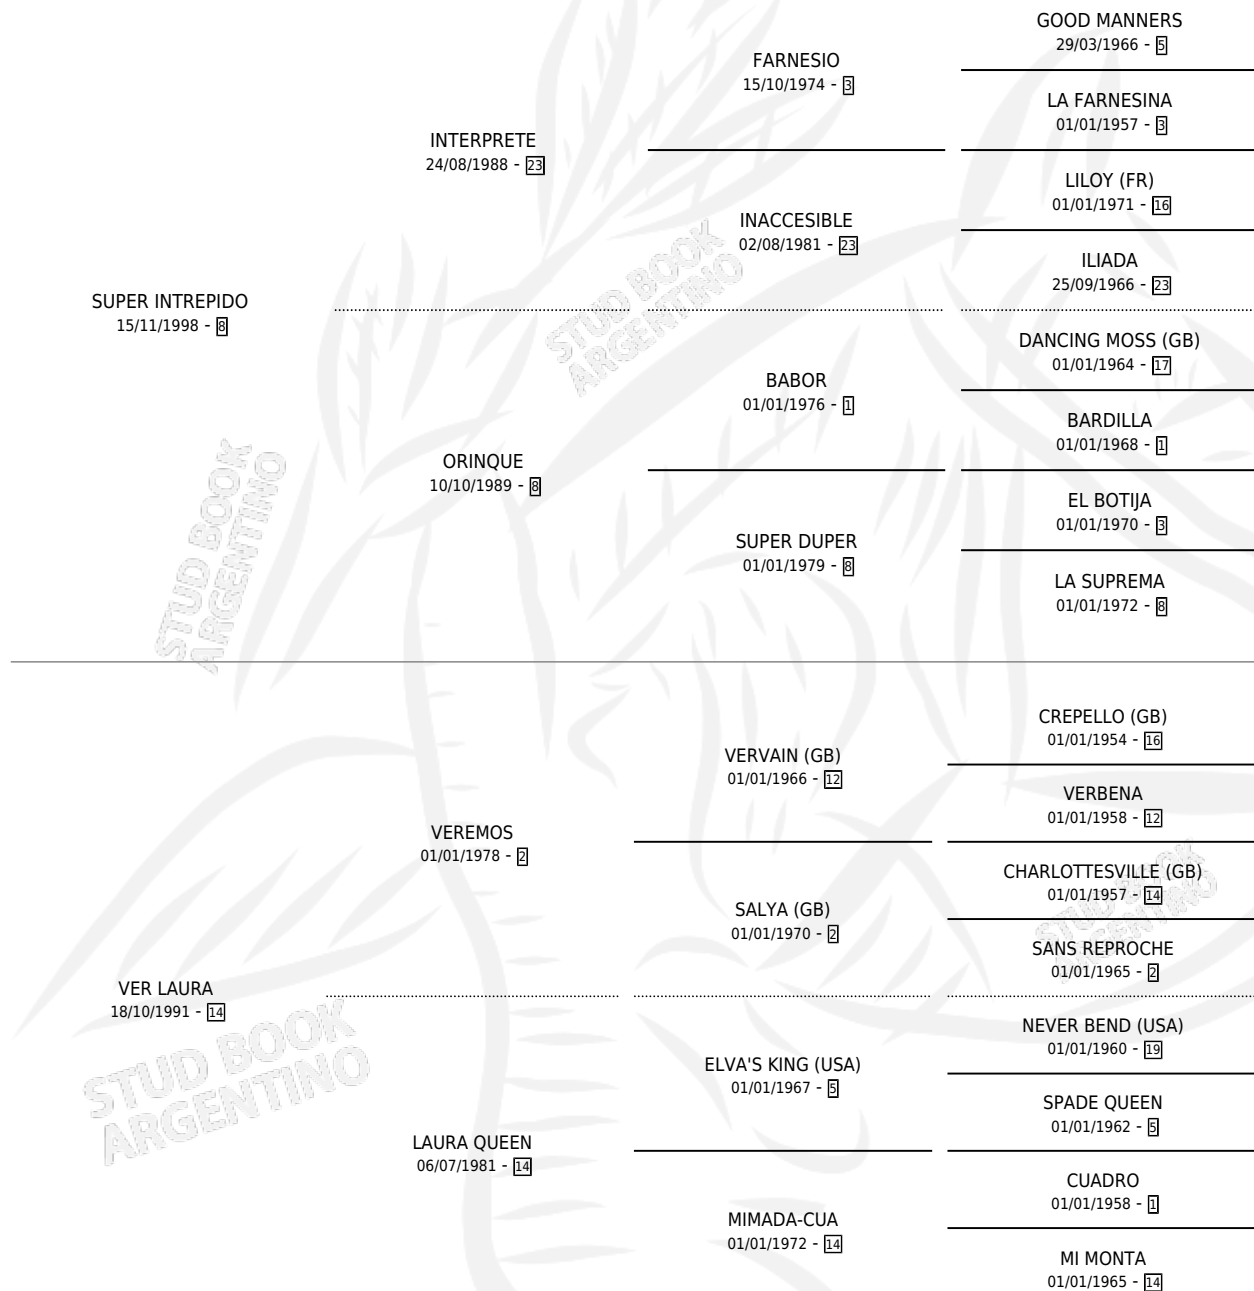

SUPER SANDRA

por SUPER INTREPIDO y VER LAURA por VEREMOS

Argentina · Hembra · Zaino Doradillo · SP · 19/08/2005
Familia 14-a · Volumen 39

ESTADO

TIPIFICACIÓN SANGUÍNEA	X
TIPIFICACIÓN POR ADN	✓
PASAPORTE	X
IDENTIFICACIÓN POR MICROCHIP	X
REPRODUCTOR	X

Lugar de nacimiento: La Rosada

Criador: Sin dato

PEDIGREE

CAMPAÑA

Solo carreras oficiales de Argentina

POR EDAD

EDAD	CC	1°	2°	3°	4°	5°	NP	CLC	CLG	CLCG1	CLGG1	IMPORTE	GANANCIA / CC
3 AÑOS	2	0	0	0	0	0	2	0	0	0	0	\$0	\$0
4 AÑOS	1	0	0	0	0	0	1	0	0	0	0	\$0	\$0
5 AÑOS	2	0	0	0	0	0	2	0	0	0	0	\$0	\$0
TOTALES	5	0	0	0	0	0	5	0	0	0	0	\$0	\$0
%		0.0%	0.0%	0.0%	0.0%	0.0%	100%	0.0%	0.0%	0.0%	0.0%		