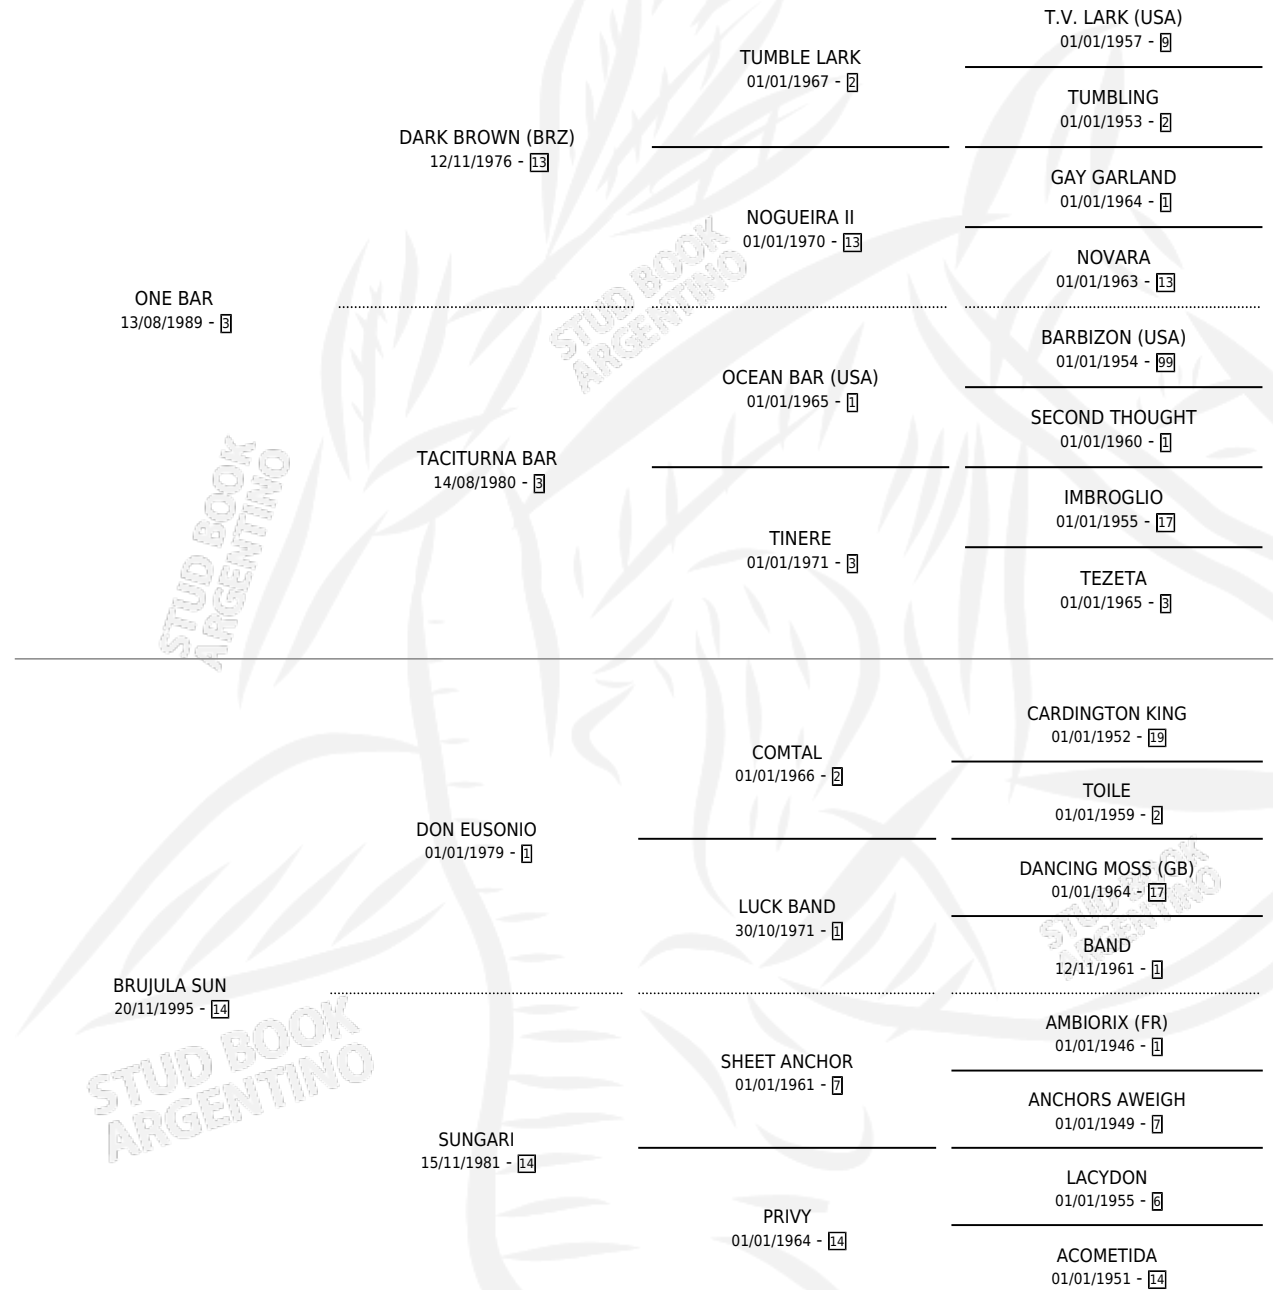

LATINO BAR

por **ONE BAR** y **BRUJULA SUN** por **DON EUSONIO**

Argentina · Macho · Alazan · SP · 22/10/2005
Familia 14-a · Volumen 39

ESTADO

TIPIFICACIÓN SANGUÍNEA	X
TIPIFICACIÓN POR ADN	X
PASAPORTE	X
IDENTIFICACIÓN POR MICROCHIP	X
REPRODUCTOR	X

Lugar de nacimiento: Tramo Veinte

Criador: Sarquiz Jose Alberto

PEDIGREE

LATINO BAR

Datos oficiales del Stud Book Argentino

Documento generado el 12/06/2026

studbook.org.ar